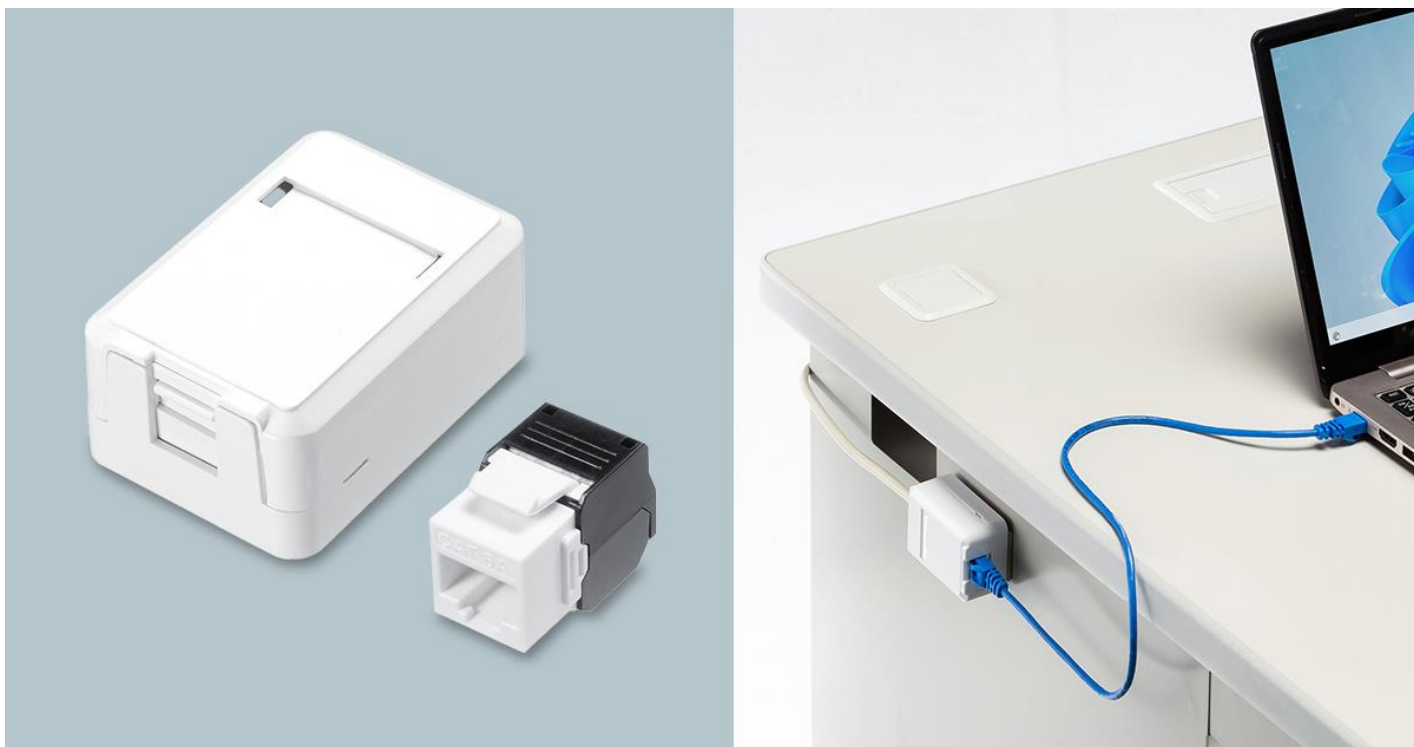

LAN ケーブルをスッキリ配線できる カテゴリ 6A 対応のローゼットキットを発売

サンワサプライ株式会社（本社：岡山市北区田町 1-10-1、代表取締役社長 山田和範）は、カテゴリ 6A 対応のローゼットキット「LA-RZ6A-1N」を発売しました。本製品に LAN ケーブルを内蔵することで、使いやすい位置に LAN ポートを設置でき、有線 LAN でのネットワーク接続が簡単に行えるようになります。オフィスや学校、公共施設など、LAN ケーブルの着脱が多い環境への導入に最適です。

【掲載ページ】

品名：カテゴリ 6A ローゼットキット（マグネット付き）

品番：LA-RZ6A-1N

標準価格：3,520 円（税抜き 3,200 円）

製品ページ：<https://www.sanwa.co.jp/product/syohin?code=LA-RZ6A-1N>

LAN ケーブルをスッキリ配線

LAN ケーブルを内蔵することで、デスク周りなど身近な場所に LAN ポートを設置できます。配線がすっきりし、手軽に有線 LAN でのネットワーク接続が可能です。10Gbit 伝送速度、500MHz 伝送帯域をサポートする 10GBASE-T 規格に準拠しています。

スチール面に固定できるマグネット付き

スチールデスクなどに簡単に固定できるマグネット付きで、移動や配置換えも手軽に行えます。また、両面テープやネジでの固定も可能なため、さまざまな環境で安定した設置が実現します。

ホコリ防止シャッター付き

ポートにはホコリ防止シャッターが搭載されており、未使用時のホコリの侵入を防ぎます。