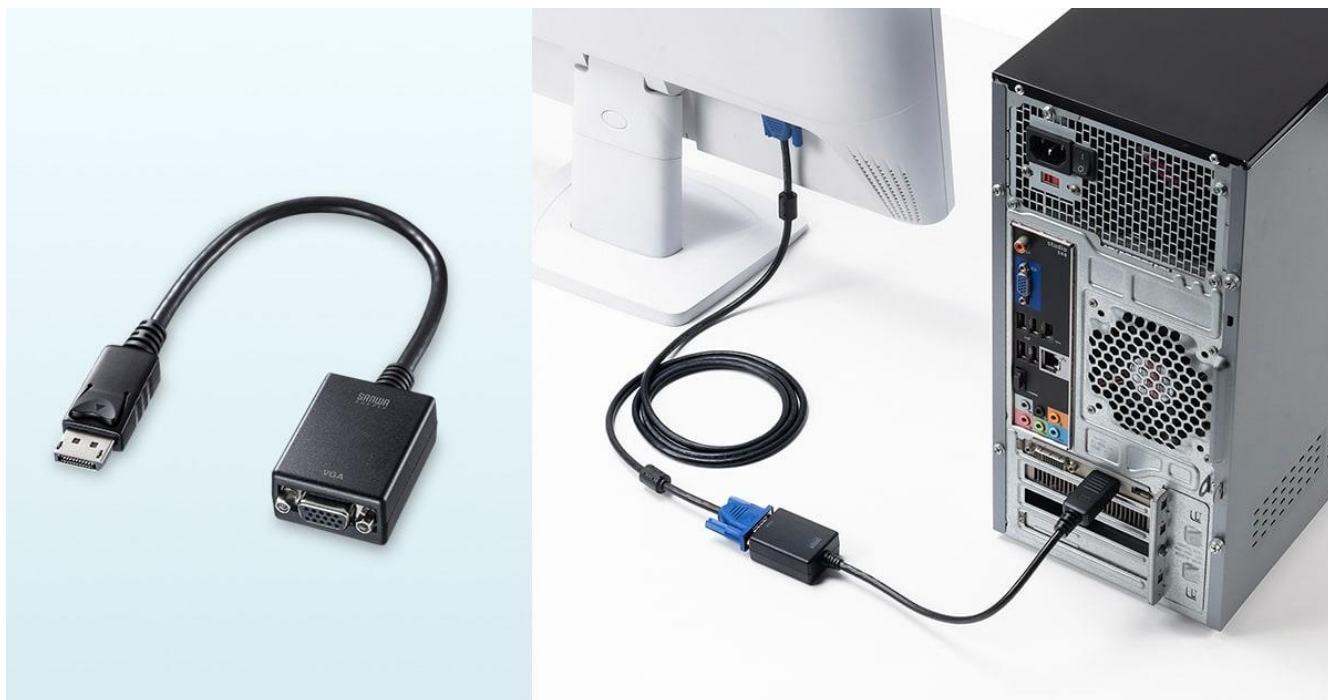

DisplayPort コネクタからのデジタル映像出力を VGA (ミニ D-sub(HD)15pin) コネクタに変換できるアダプタを発売

サンワサプライ株式会社（本社：岡山市北区田町 1-10-1、代表取締役社長 山田和範）は、パソコンに搭載されている DisplayPort コネクタ（メス）を VGA コネクタ（メス）に変換するケーブル一体型の変換アダプタ「AD-DPV06」を発売しました。

取り回しがしやすいようケーブル長がやや長めの 20cm に設定されており、錆やノイズにも強い設計になっている製品です。

【掲載ページ】

品名：DisplayPort-VGA 変換アダプタ

品番：AD-DPV06

標準価格：2,750 円（税抜き 2,500 円）

製品ページ：<https://www.sanwa.co.jp/product/syohin?code=AD-DPV06>

配線しやすいケーブル一体型

ケーブル長 20cm と配線のしやすいショートケーブル一体型なので、他のインターフェースと干渉することなく接続できます。

【特長】

●パソコンに搭載されている DisplayPort コネクタ（メス）を VGA コネクタ（メス）に変換するケーブル一体型の変換アダプタです。

※ディスプレイモニタ側の DisplayPort コネクタを VGA コネクタ（ミニ D-sub（HD）15pin）に変換することはできません。

●ショートケーブル一体型なので取り回しがしやすく、他のインターフェースと干渉することなく接続できます。

●ケーブル部は「アルミシールド（ツイストペアケーブル）→アルミシールド→高密度編組シールド」と3重のシールド処理を施し、ノイズ干渉を防ぎます。

●錆にも強く、経年変化による信号劣化の少ない金メッキピンを使用しています。

●土壌や地下水などの環境汚染の原因となる鉛をほとんど含まない無鉛ハンダを使用しています。

【仕様】

<映像入力ポート>

■ポート形状：DisplayPort オス

<映像出力ポート>

■ポート形状：VGA（ミニ D-Sub（HD）15pin）メス

■対応解像度：1920×1200、1920×1080、1600×1200