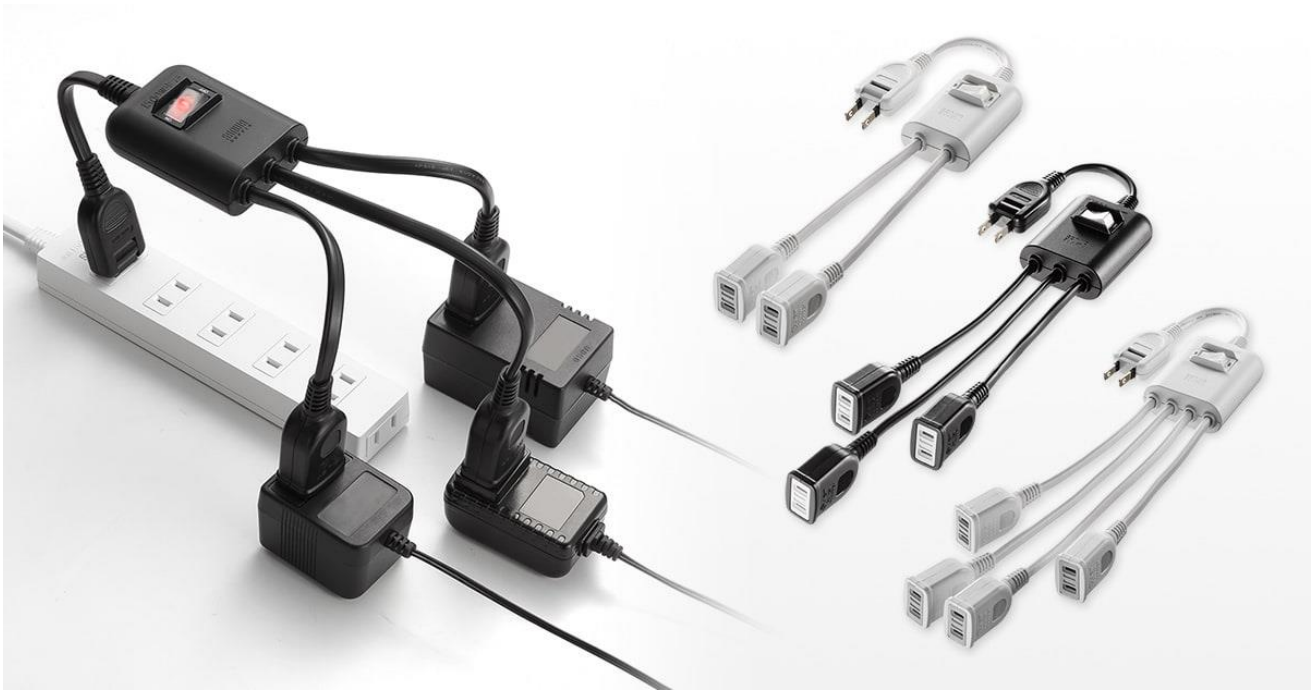

伸ばす方向自由自在、
2分岐、3分岐、4分岐できるイカ足配線コードを発売

サンワサプライ株式会社（本社：岡山市北区田町 1-10-1、代表取締役社長 山田和範）は、AC アダプタ使用時に無駄なく設置できる分岐タイプの電源延長コード「TAP-EX2SW シリーズ」「TAP-EX3SW シリーズ」「TAP-EX4SW シリーズ」を発売しました。一括集中スイッチ付きで節電対策もできます。

【掲載ページ】

品名：一括集中スイッチ付き電源延長コード

品番：TAP-EX2SWBK/TAP-EX2SWW、TAP-EX3SWBK/TAP-EX3SWW、TAP-EX4SWBK/TAP-EX4SWW

標準価格：1,980 円（税抜き 1,800 円）～2,420 円（税抜き 2,200 円）

製品ページ：<https://www.sanwa.co.jp/product/syohin?code=TAP-EX2SWBK>

差込口の干渉問題を解決！

分岐タイプの電源延長コードです。

大きな AC アダプタをコンセントに差したい時に、他の差込口をふさがらないため無駄なく設置できます。

AC アダプタがタイトにまとまる（TAP-EX3SW/TAP-EX4SW シリーズ）

TAP-EX3SW シリーズは中央のコード、TAP-EX4SW シリーズは中 2 本のコードが長く、AC アダプタが干渉しにくい差し込みやすい構造になっています。

一括集中スイッチ付き

一括で電源が ON/OFF できる集中スイッチ付きです。

ブリッジにして縦の空間も活用

ブリッジにするとコードやアダプタ同士が干渉しません。