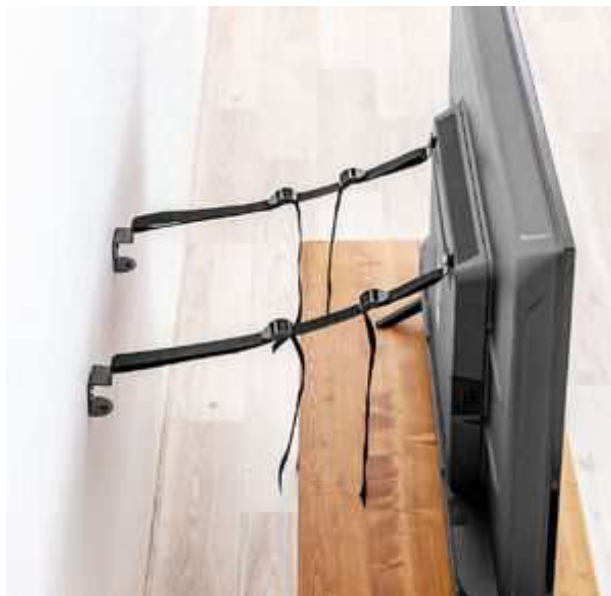

いざという備えに！地震対策におすすめの液晶テレビなどの転倒防止用ベルトを発売

サンワサプライ株式会社（本社：岡山市北区田町1-10-1、代表取締役社長 山田 和範）が運営している直販サイト『サンワダイレクト』では、テレビ台などに設置しやすいクランプ式で挟み込んで設置したり、テレビのVESAの取り付けできる壁固定も可能なテレビ転倒防止ベルト「100-PL036」を発売しました。

掲載ページ

テレビ 転倒防止ベルト 穴あけ不要 クランプ 2本ベルト

型番：100-PL036 販売価格：1,800円（税抜）

<https://direct.sanwa.co.jp/ItemPage/100-PL036>

本製品は、天板に設置したテレビや液晶モニター用の転倒防止ベルトです。ベルトはクランプ取付と壁に固定できる2通りに対応しています。テレビ/液晶モニター背面のVESA穴にネジで固定します。テレビ背面に取り付けるボルトも4種類（M4×12、M5×12、M6×12、M8×12）各2本ずつ付属しています。2本のベルトでしっかりと固定できます。

クランプ取付部のサイズはW約40×D27×H47mm、ベルト長は10～120cmです。

仕様

■ベルト長：約10～120cm

■クランプ取付部サイズ：W約40×D27×H47mm

■材質：

クランプ/スチール(エポキシ樹脂粉体塗装)

ベルト/布(ナイロン)

■出荷形態：ノックダウン（お客様組立）形式