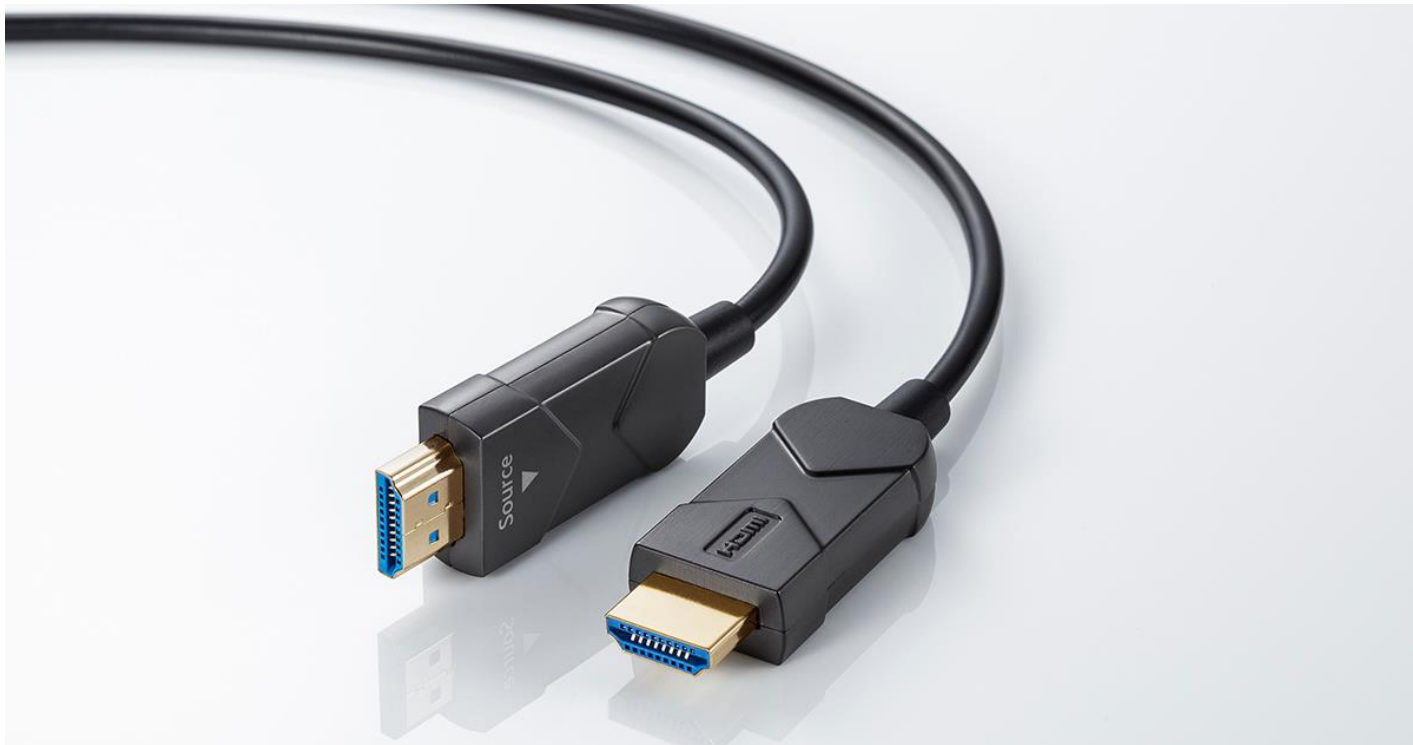

8K・4Kの美しい映像を長距離伝送できる、光ファイバ HDMI ケーブルを発売

サンワサプライ株式会社（本社：岡山市北区田町 1-10-1、代表取締役社長 山田和範）は、ULTRA HIGH SPEED に準拠し、解像度 8K/60Hz、4K/120Hz 対応の美しい映像を長距離伝送できる HDMI 光ファイバケーブル「KM-HD20-UFB〇〇LP シリーズ」を発売しました。一般的な HDMI タイプ A コネクタを採用しており、HDMI を搭載したさまざまな機器同士の接続が可能です。

【掲載ページ】

品名：8K/60Hz 4K/120Hz 対応光ファイバ HDMI ケーブル

品番：KM-HD20-UFB10LP（10m） / -UFB 15LP（15m） / -UFB20LP（20m） / -UFB30LP（30m）

標準価格：オープン価格

製品ページ：<https://www.sanwa.co.jp/product/syohin?code=KM-HD20-UFB10LP>

長距離伝送でも高品質な通信を実現する光ファイバ採用

従来のケーブルでは実現できなかった長距離での使用が可能な光ファイバを採用しています。離れた出力機器へ品質を落とさずに信号を伝送できます。

ULTRA HIGH SPEED 準拠の超高速伝送

8K/60Hz および 4K/120Hz に対応しており、高精細な HDMI 信号をそのまま大画面の液晶テレビやディスプレイに出力できます。

HDR と BT.2020 色域規格対応による、リアルな映像表現

明暗差を活かした、くっきりと立体感のある映像を伝送することができる HDR に対応しています。また、色域規格 BT.2020 対応により、規格上ほぼ 100% の色彩を再現することが可能です。

一般的なHDMIタイプAコネクタを採用しているため、HDMIを搭載したハードディスクやブルーレイディスクレコーダー、パソコン本体などと、テレビやディスプレイ、プロジェクターなどのさまざまな機器同士の接続が可能です。

柔らかいケーブル

ケーブルは細くて柔らかいケーブルを採用しており、取り回しが非常に楽です。

長さバリエーション

10m「KM-HD20-UFB10LP」・15m「KM-HD20-UFB15LP」・20m「KM-HD20-UFB20LP」・30m「KM-HD20-UFB30LP」の4種類をご用意しております。