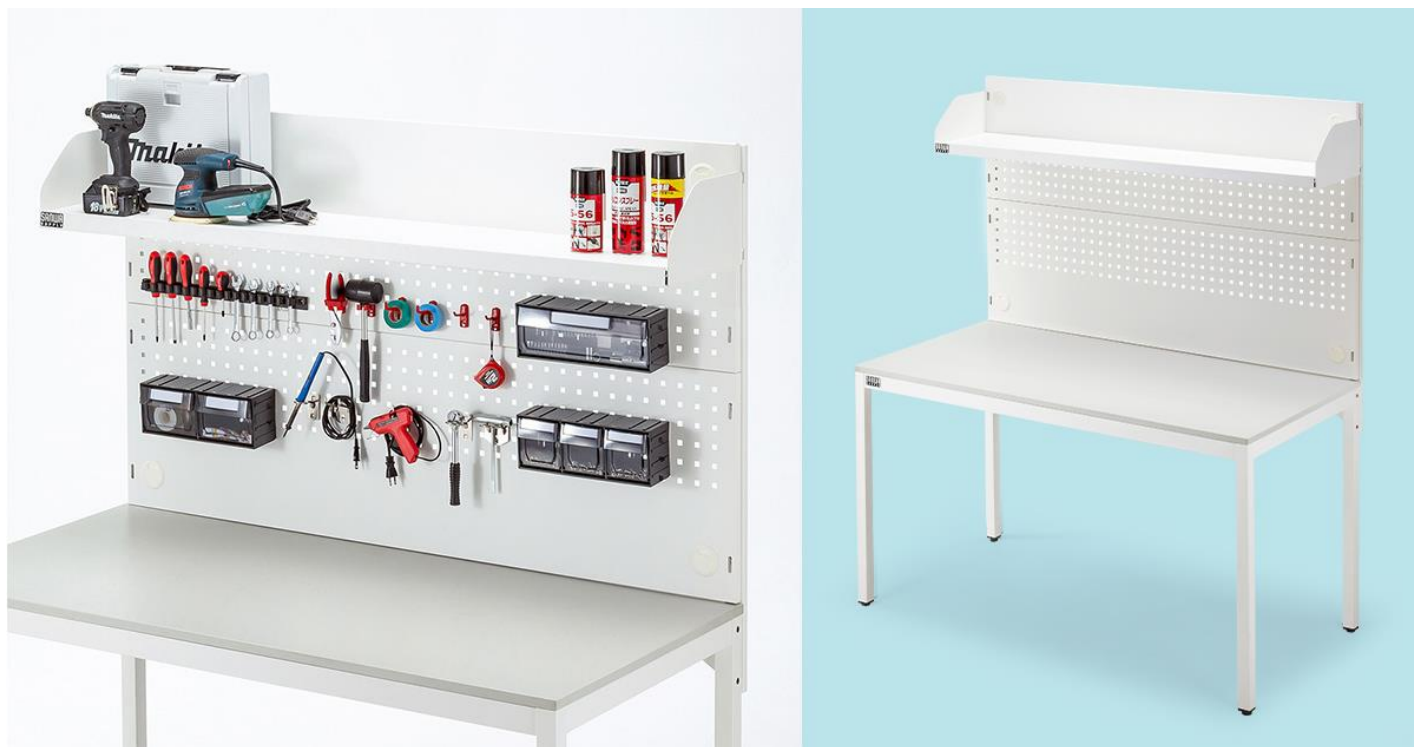

## 修理メンテナンス作業や工作用デスクに最適な有孔ボード付き作業デスクを発売

サンワサプライ株式会社（本社：岡山市北区田町 1-10-1、代表取締役社長 山田和範）は、使いやすい位置にフックやツール BOXなどを設置できる有孔ボード付きで、工具やネジパーツ類を整理整頓できる作業台「RAC-WDKT15077W」とオプション 6 種を発売しました。修理工場や、物流倉庫などのメンテナンス作業場、工作用デスクに最適です。

### モニターアームも設置できる、有孔ボードバックパネル付き

取り外しもできる、便利な有孔ボードバックパネル付きのデスクです。オプションで、ツール BOX やフック、モニターアームなどを取り付けできます。

### 有孔ボードには棚板付き

有孔ボードの上部に設置できる棚板が付いているので、梱包材や小物などを置くことができます。

### 有孔ボードの四隅にケーブル口付き

有孔ボードの四隅にはケーブル口が付いており、すっきり配線することができます。ケーブル口は、ケーブルの太さに合わせて穴のサイズを調整できます。