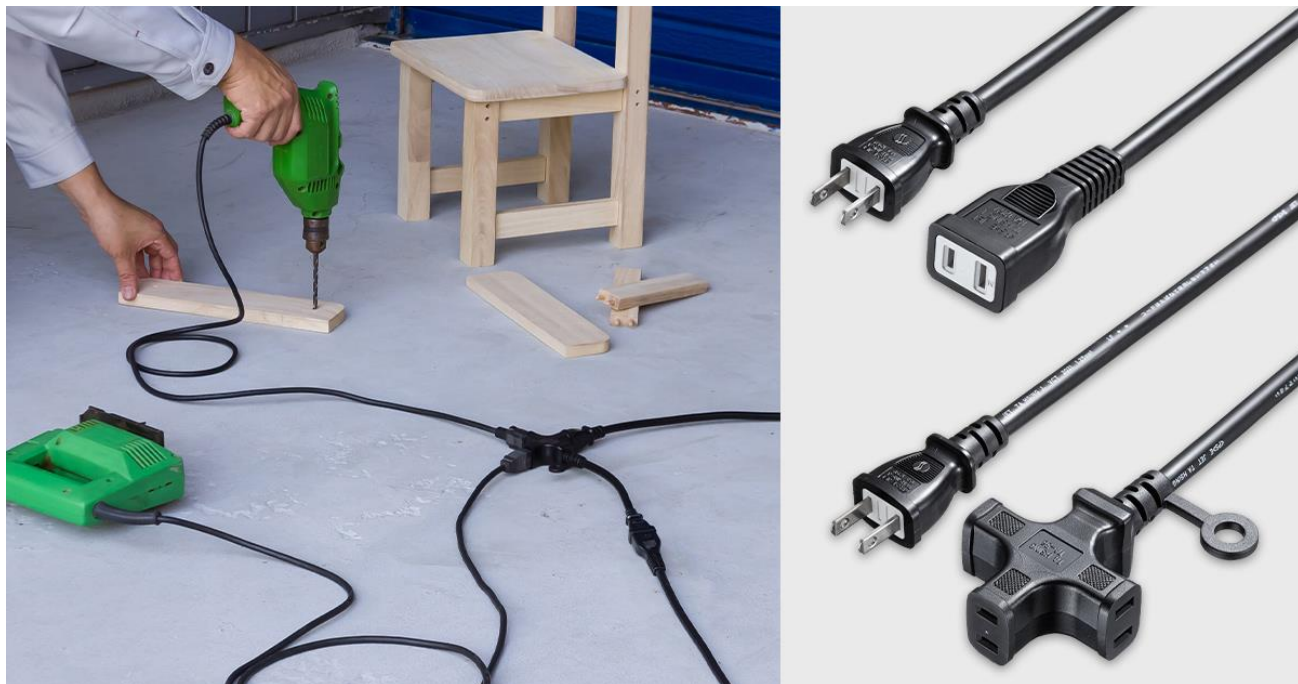

電源タップや機器の電源ケーブル延長・分岐に便利な 電源延長コードを発売

サンワサプライ株式会社（本社：岡山市北区田町 1-10-1、代表取締役社長 山田和範）は、電源タップや機器の電源ケーブル延長・分岐に便利な電源延長コード「TAP-EX22 シリーズ」「TAP-EX23 シリーズ」を発売しました。

【掲載ページ】

品名：電源延長コード（ブラック）

品番：TAP-EX22-5BK / TAP-EX22-10BK / TAP-EX22-20BK / TAP-EX23-03BK / TAP-EX23-5BK / TAP-EX23-10BK / TAP-EX23-20BK

耐久性、耐寒性に優れたソフト VCT コードを採用

しなやかで太いケーブルは、電動工具を使用する工事現場や展示会の設営などにおすすめです。電気用品安全法（PSE）の技術基準に適合した PSE マーク表示製品なので、安心してお使いいただけます。

コンセントに届かない電源タップや機器のケーブルを延長、TAP-EX22 シリーズ

電源タップや電動工具などの機器用電源延長に便利です。

また、輸入品のプラグには極性が付いているプラグがありますが、本製品は極性付きコンセントのため極性の有無に関係なく使用できます。

2/28/2024 9:22 AM

十字型差し込み口を採用、TAP-EX23 シリーズ

差し込み口は十字型を採用した3個口タイプで、ACアダプタを接続しても隣の差込口をふさぐことはありません。フック穴付きで、フックなどに引っ掛け収納することができます。

ケーブル長バリエーションは「TAP-EX22 シリーズ」は5m、10m、20m、「TAP-EX23 シリーズ」0.3m、5m、10m、20mをご用意しています。設置環境に合わせてお選びください。

■画像のダウンロードはこちらから

<https://www.sanwa.co.jp/imagedb/imagedb.html?sku=TAP-EX22-5BK,TAP-EX22-10BK,TAP-EX22-20BK,TAP-EX23-03BK,TAP-EX23-5BK,TAP-EX23-10BK,TAP-EX23-20BK>

【特長】

- 電源タップや電動工具などの機器用電源延長に便利です。
- 0.3m・5m・10m・20mをご用意しています。用途に合わせて延長できます。（0.3mはTAP-EX23シリーズのみ）
- コードは耐久性の高い、VCTコードを採用しています。
- コードは柔らかく電動工具を使用する工事などにお使いいただけます。展示会の設営や工事現場に最適です。