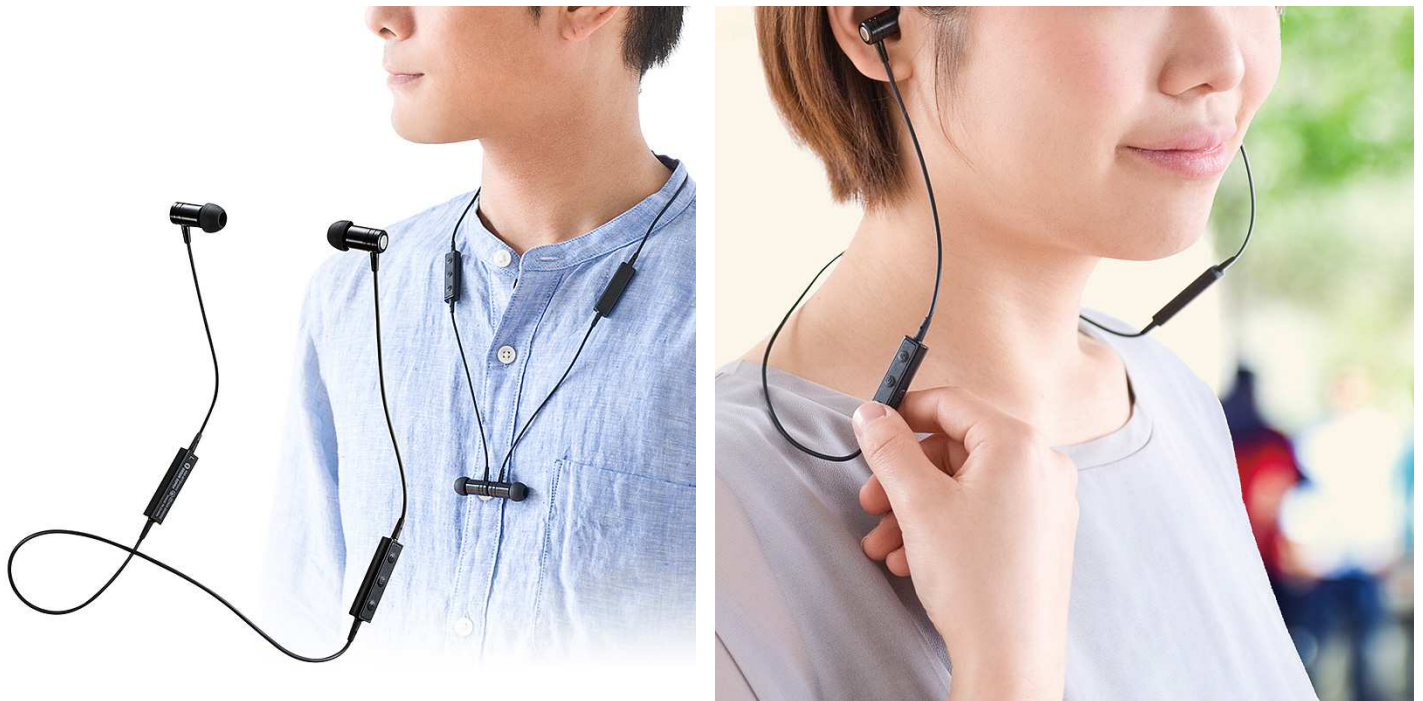

**イヤホンボディにマグネットを内蔵！
マグネットの着脱で音楽の再生/停止ができる Bluetooth イヤホンを発売。**

パソコン周辺機器の通販サイト『サンワダイレクト』では、2 台のスマホで同時に待ち受けができ、手元で音楽・通話の操作ができるリモコンを搭載、首にかけられる Bluetooth4.1 対応ワイヤレスイヤホン「Bluetooth イヤホン（高音質・マイク内蔵・音楽・通話対応・apt-x 対応・マグネット音楽操作対応）400-BTSH003」を発売しました。販売価格は 5,537 円（税抜）。サンワダイレクト（本店・楽天市場店・Yahoo! ショッピング店・DeNA ショッピング店・au ショッピングモール店・Amazon マーケットプレイス店）のみの限定販売です。

掲載ページ

Bluetooth イヤホン（高音質・マイク内蔵・音楽・通話対応・apt-x 対応・マグネット音楽操作対応）

型番：400-BTSH003 販売価格：5,537 円（税抜）

<http://sanwa.jp/pr/400-BTSH003>

本製品は、iPhone などのスマートフォンとワイヤレス接続が可能な、Bluetooth ステレオイヤホンです。ワイヤレスで音楽などを楽しむことができます。マイクを搭載しているので、Bluetooth でのハンズフリー通話も可能です。マルチポイント接続に対応しているので、2 台のスマホ・携帯電話を同時に待ち受けできます。

イヤホン部内部にマグネットを内蔵しており、使用しない時にくっつけることができます。イヤホンを付けたり外したりすることで、スマートフォンと連動し、音楽の再生/一時停止、電話に出る/切るの操作ができます。機器側で操作するよりもより簡単に操作ができ、スマートフォンやリモコンを取り出すことなく手軽に行えます。またマグネットにくっつけることで、首に掛けることができ落下を防ぎます。

Bluetooth 4.1 に対応しており、高音質で遅延が少ない apt-X コーデックにも対応しています。apt-X 対応機器との組み合わせで、高音質で遅延の少ない音楽を楽しむことができます。SCMS-T 方式で保護された音楽やワンセグの音声にも対応しています。手元で音楽・通話の操作ができるリモコンを搭載しています。