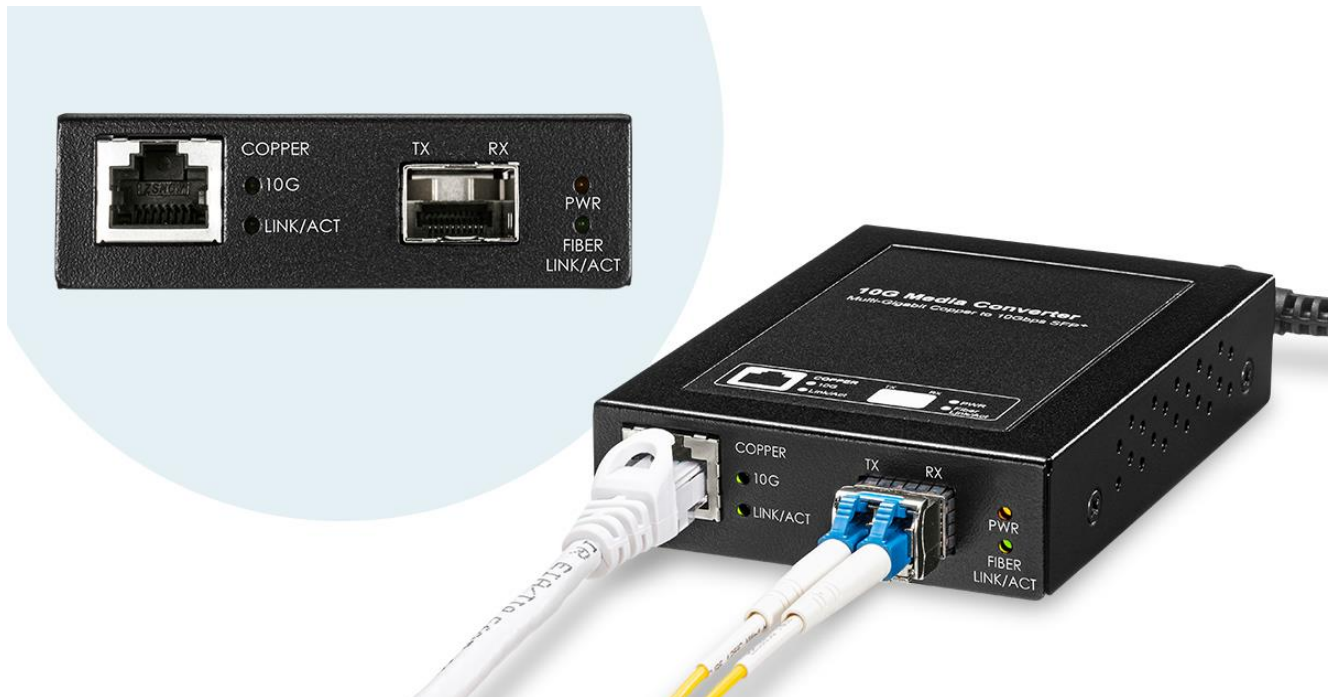

10Giga 高速ネットワークを構築できる 10GBASE-T/R (SFT+) 対応の光メディアコンバータを発売

サンワサプライ株式会社（本社：岡山市北区田町 1-10-1、代表取締役社長 山田和範）は、ノイズの影響を受けず、長距離伝送を可能にする 10GBASE-T/R (SFT+) 対応の光メディアコンバータ「LAN-EC2011TF」を発売しました。

【掲載ページ】

品名：10Giga 光メディアコンバータ

品番：LAN-EC2011TF 標準価格：162,580 円（税抜き 147,800 円）

製品ページ：<https://www.sanwa.co.jp/product/syohin?code=LAN-EC2011TF>

「LAN-EC2011TF」は、SFP+対応のポートを持った光メディアコンバータです。

光メディアコンバータとは、電気信号を光信号に、光信号を電気信号に変換する変換装置です。光メディアコンバータ機器間を光ファイバで繋ぎ、レーザー光やLED光などの光信号を使用して伝送します。伝送損失が極めて小さく、電磁気の影響を受けないので、高速でしかも長距離伝送を可能にします。そのため、LANケーブルでは実現できない長距離通信、ノイズ耐性、セキュリティ面などが求められる場でのネットワーク構築に適しています。

本製品では、低損失で長距離の通信をサポートする各機能を搭載し、高速で信頼性の高いネットワーク接続を実現します。

10Giga ネットワークの構築

RJ-45ポート（メタルケーブル用ポート）とSFPポート（SFP+光ファイバ用ポート）を搭載し、10GBASE-Tと10GBASE-Rネットワークに統合できます。

9/29/2023 9:14 AM

別売りの SFP+ 拡張モジュールと組み合わせることで、10Giga ネットワークを設定できます。

<本製品に対応する拡張モジュールはこちら>

■2 芯光ファイバケーブル用

10GBASE-SR 準拠 SFP+ 10Gigabit 用コンバータ

LAN-SFPD10-SRN

10GBASE-LR 準拠 SFP+ 10Gigabit 用コンバータ

LAN-SFPD10-LRN

■1 芯光ファイバケーブル用（対で使用）

10GBASE-LR 準拠 BiDirectional SFP コンバータ