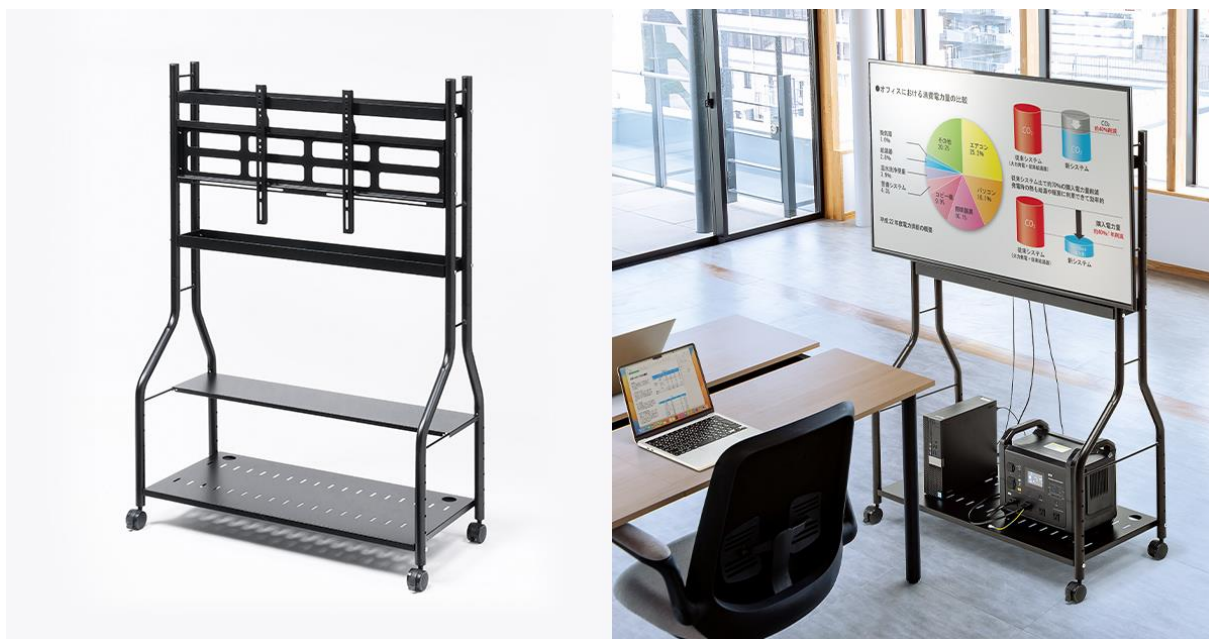

**ミーティングの場所へ移動させて使用できる、
40～65 インチ対応のディスプレイスタンドを発売**

サンワサプライ株式会社（本社：岡山市北区田町 1-10-1、代表取締役社長 山田和範）は、使う場所へ移動させて使用できる、40～65 インチ対応のディスプレイスタンド「CR-PL58BK」を発売しました。

【掲載ページ】

品名：40～65 インチ対応 ディスプレイスタンド

品番：CR-PL58BK 標準価格：76,780 円（税抜き 69,800 円）

製品ページ：<https://www.sanwa.co.jp/product/syohin?code=CR-PL58BK>

「CR-PL58BK」はテレビを設置できるキャスター付きのディスプレイスタンドです。

下棚にポータブル電源を設置するスペースがあるので、移動先に電源がない場合でも本製品を使ってテレビと電源を一緒に運べます。

40～65 型に対応

40～65 型程度のディスプレイに対応します。

ディスプレイの耐荷重は 60kg で、総耐荷重は 80kg です。

ディスプレイ位置の変更ができる

ディスプレイブラケットは 60mm ピッチで高さ位置を変更できます。

また、初期設定にてディスプレイは表側裏側どちらでも取り付け可能です。