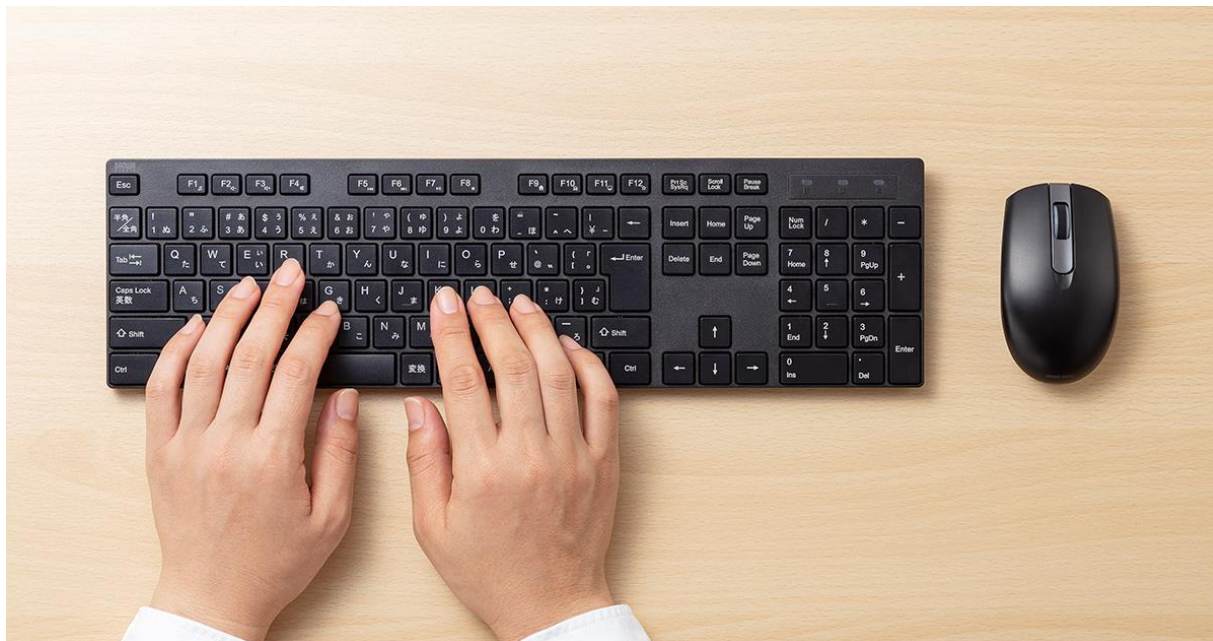

## フルキーボードなのにコンパクト、 打ちやすさそのままのワイヤレスキーボードを発売

サンワサプライ株式会社（本社：岡山市北区田町 1-10-1、代表取締役社長 山田和範）は、フルキーボードの打ちやすさはそのままに、従来品の約 25%のコンパクトさを実現した省スペースに使えるワイヤレスキーボード「SKB-WL39BK」と「SKB-WL39SETBK（静音マウス付き）」を発売しました。

### 【掲載ページ】

品名：ワイヤレスキーボード

品番：SKB-WL39BK/SKB-WL39SETBK（静音マウス付き）

標準価格：4,180 円（税抜き 3,800 円）/5,720 円（税抜き 5,200 円）

製品ページ：<https://www.sanwa.co.jp/product/syohin?code=SKB-WL39SETBK>

「SKB-WL39BK」「SKB-WL39SETBK」は、机の上を広く使える省スペースワイヤレスキーボードです。スタンダードな配列のまま従来品に比べ 25%コンパクトになっています。コンパクトながら打ちやすさはそのままです。「SKB-WL39SETBK」にはクリック音が静かな静音マウスが付属しています。

### テンキー付きなのにコンパクト

テンキー搭載ながら、スペースを極限まで省いたコンパクトなキーボードです。デスクを広くと使えます。