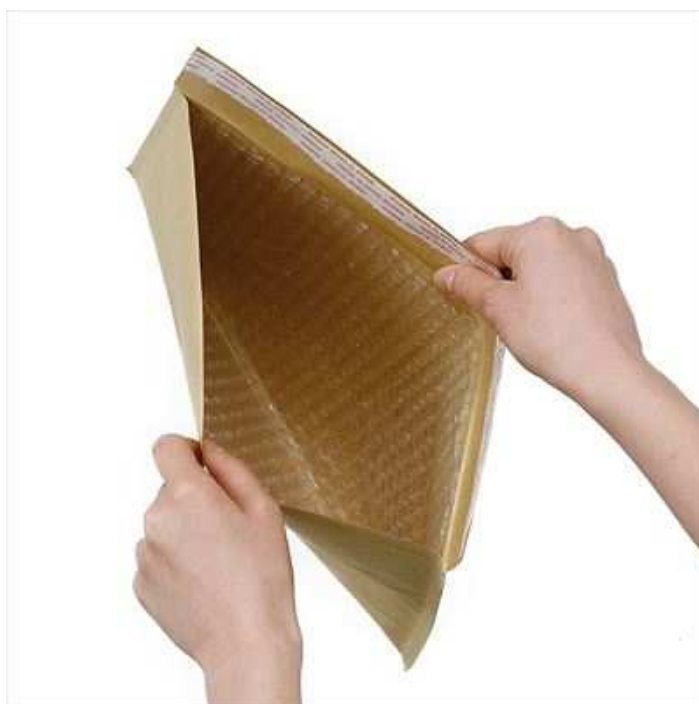

**丈夫で汚れが目立たないクラフト紙を使用！  
大切な荷物を衝撃から守るクッション封筒を発売。**

パソコン周辺機器の通販サイト『サンワダイレクト』では、ヤマト運輸のネコポス便、日本郵便のクリックポスト等の安価な送料で発送できる各社サービスに対応したサイズで、内部に緩衝材が貼り付けられており、精密機器やCD・DVDなどの割れ物、書籍や書類などを衝撃から守るクッション封筒「クッション封筒（B5 収納サイズ・50 枚セット・封かんシール付・ネコポス便対応サイズ） 300-CFT003」を発売しました。販売価格は1,833 円（税抜）。サンワダイレクト（本店・楽天市場店・Yahoo! ショッピング店・DeNA ショッピング店・au ショッピングモール店・ポンパレモール店・Amazon マーケットプレイス店）のみの限定販売です。

#### 掲載ページ

クッション封筒（B5 収納サイズ・50 枚セット・封かんシール付・ネコポス便対応サイズ）

型番：300-CFT003 販売価格：1,833 円（税抜）

<http://sanwa.jp/pr/300-CFT003>

本製品は、大切な荷物を衝撃から守る緩衝材入りの封筒です。内部に緩衝材が貼り付けられており、精密機器やCD、DVDなどの割れ物、書籍や書類などを発送する際に、外部から受ける衝撃から大切なお届け物を守ります。また、造りの際に別途緩衝材や箱を用意、箱詰といった作業が不要で、手間なく梱包ができます。

封筒サイズは、ヤマト運輸のネコポス便、日本郵便のクリックポスト等、送料を安価に抑えることができる様々な配送に対応したサイズです。オークション等の発送にも便利です。

封筒の素材は、重包装用途や段ボールの材料などに使用されるクラフト紙を使用しています。丈夫で破れにくく、引っ張り強度が強い素材なので、安心して使用できます。また、汚れが目立ちにくくなっています。封かんシール付きなので別途ハサミやテープなどが不要なとてもスピーディーに梱包作業が行えます。内部が緩衝材で覆われている為、湿気から収納物を保護する簡易防水になっています。名入れに対応しており、オリジナルの封筒を作ることができます。