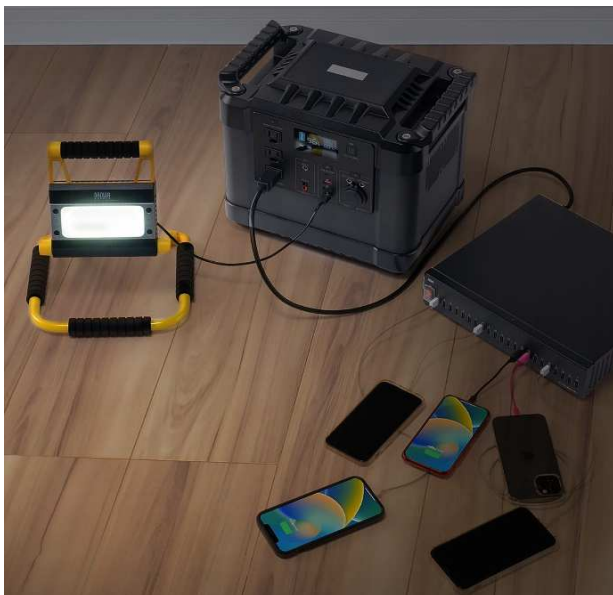

圧倒的なハイパワー！大容量1120Wh&高出力でたっぷり電気が使えるポータブル電源を発売

サンワサプライ株式会社（本社：岡山市北区田町1-10-1、代表取締役社長 山田 和範）が運営している直販サイト『サンワダイレクト』では、1120Whの大容量と最大1000WのAC出力を実現し、長寿命と安全性を両立したリン酸リチウムイオン電池を採用したポータブル電源「700-BTL052」を発売しました。

掲載ページ

ポータブル電源 大容量 1120Wh AC出力対応 PD60W リン酸鉄リチウムイオン電池 モバイルバッテリー ポタ電

型番：700-BTL052 販売価格：127,091円（税抜）

<https://direct.sanwa.co.jp/su/2N50j>

特長を動画で見る

<https://youtu.be/Pxt8Ox8Czw>

本製品は、暖房器具や調理家電など大きな電力を使用する機器が使える、最大1000WまでのAC出力に対応した大容量1120Whのポータブル電源です。搭載電池には電気自動車などにも採用されている、長寿命と安全性を両立させたリン酸鉄リチウムイオン電池を採用しています。

AC出力は最大1000Wまで対応し、暖房機器や調理家電なども使用できます。3ポート搭載で複数の機器を同時に使用することができます。（3ポート合計最大1000Wまで）AC出力は正弦波を採用しており、家庭用100Vコンセントと同じような滑らかな波形を作り出しより幅広い家電製品が使用できます。

AC出力、シガー出力、DC12V出力、USB Power Delivery規格60Wに対応したUSB Type-C出力、5VのUSB出力と5種類の出力に対応しあらゆるデバイスを充電できます。電池残量、出力状況などがわかるLCD表示パネル付きです。ACプラグ差込口は3Pプラグが挿し込める仕様です。

自動車のシガーソケットから本製品を蓄電できるシガーソケット用の充電アダプタを付属しています。

付属のソーラー充電ケーブルを使用することで、市販品のソーラーパネルから本製品へ蓄電することができます。（MC4コネクタ規格）

MPPT（最大電力点追従制御）機能を搭載しているので、ソーラーパネルから最大の電力を取り出し効率的に蓄電することができます。

バッテリーマネジメントシステム（BMS）搭載の安心設計です。

冷却ファン搭載で本体内部温度が上昇するとファンが自動で動作し、本体内部を冷却することでオーバーヒートを防ぎます。