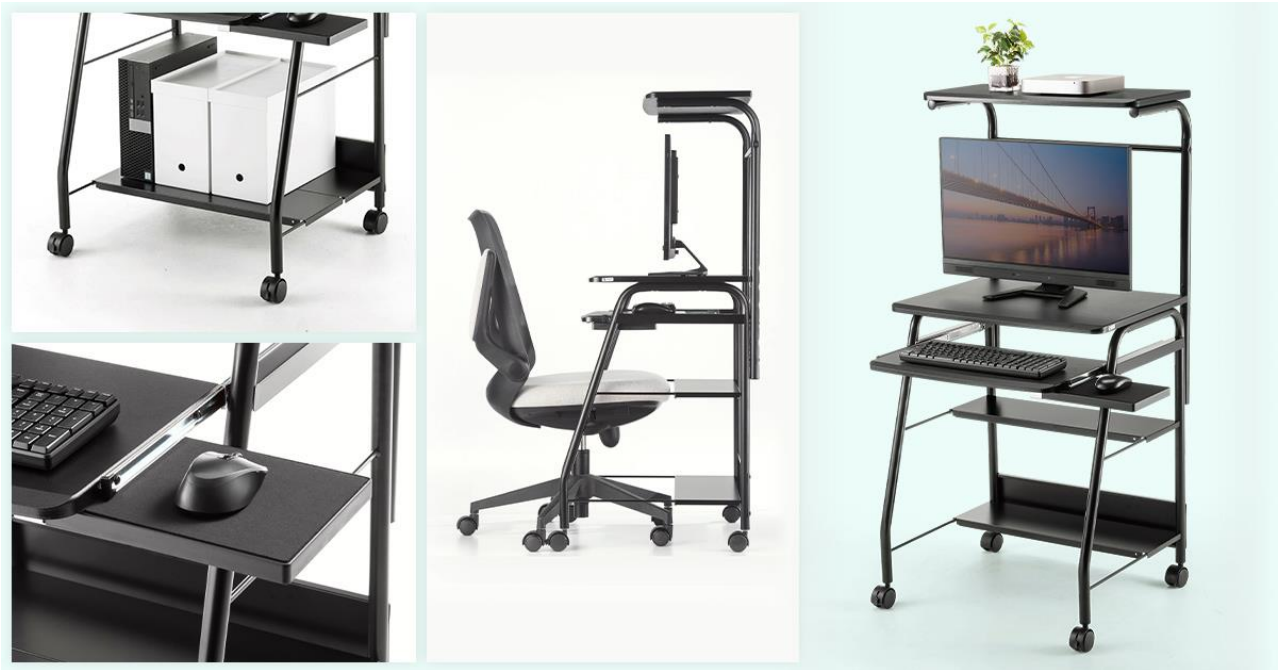

パソコンと周辺機器を省スペースに 一式収納できるパソコンデスクを発売

サンワサプライ株式会社（本社：岡山市北区田町 1-10-1、代表取締役社長 山田和範）は、パソコンと周辺機器を省スペースに一式収納できるパソコンデスク「HLN-60BKN2」を発売しました。

【掲載ページ】

品名：パソコンデスク（W600mm・ブラック）

品番：HLN-60BKN2 標準価格：32,780 円（税抜き 29,800 円）

製品ページ：<https://www.sanwa.co.jp/product/syohin?code=HLN-60BKN2>

「HLN-60BKN2」は、パソコンと周辺機器を一式収納できるパソコンデスクです。

パソコン作業が十分に行えるスリム幅 60cm

幅が 60cm とスリムでありながら、パソコン作業が十分に行えるスペースがあります。省スペースで一人用のパソコン作業環境が整うため、在宅ワークやリビング学習、ワンルームなどのスペースが限られたお部屋での使用におすすめです。

収納スペースを多く備えた上棚・中棚・キーボードスライダー

上棚・中棚・キーボードスライダーなどメイン天板以外の収納スペースを多く備えており、プリンターやキーボード、ルーター類などの周辺機器をスッキリ収納できます。

スライドレールで滑らかに出し入れできるキーボードスライダーは、キーボードを置けるのはもちろん、本や手帳などを置いて作業スペースとしても活用できます。

上棚は耐荷重 20kg でプリンターなどの設置におすすめです。また、置くものに合わせて高さを調節することもできま

■画像のダウンロードはこちらから

HLN-60BKN2

<https://www.sanwa.co.jp/imagedb/imagedb.html?sku=HLN-60BKN2>

< HLN-60BKN2 >

【特長】

- 幅 600mm の省スペースに、パソコン周辺機器を一式収納できるパソコンデスクです。
- 上棚・中棚・キーボードスライダーなどメイン天板以外の収納スペースを多く備えているので、プリンターやキーボード、ルーター類までスッキリおさめます。
- スライドレールで滑らかに出し入れできるキーボードスライダー付きです。
- キーボードスライダーは、キーボードを置けるのはもちろん、本や手帳などを置いて作業スペースとしても活用できます。
- マウステーブル付きなので、天板を広々使えます。
- 耐荷重 20kg の丈夫な上棚付きで、プリンターの設置に便利です。
- 上棚は置くものに合わせて高さを調整することができます。
- 中棚は組み替えて使える 2WAY タイプです。中棚を上下に 1 枚ずつ設置すれば、チェアを収納できます。中棚を 2 枚並べれば、プリンターやパソコン本体など大きめの機器が設置できます。
- ちょっとした移動や配置換えの際に便利なキャスター付きです。前輪 2 個はストッパー付きです。