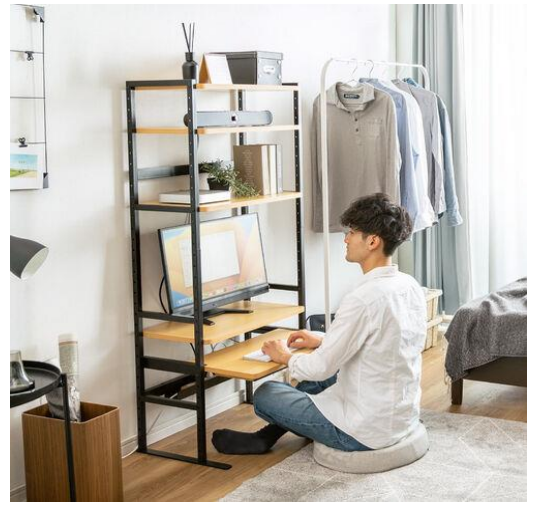

4cmピッチで棚可変！暮らしに合わせて使えるパソコンデスクを発売

サンワサプライ株式会社（本社：岡山市北区田町1-10-1、代表取締役社長 山田 和範）が運営している直販サイト『サンワダイレクト』では、体格や用途に合わせて天板や棚板を変えられるパソコンデスク「100-DESKH072M」を発売しました。

掲載ページ

パソコンラック パソコンデスク スリムデスク スリムラック タワーラック シェルフラック 幅63.4cm スライダー付き 棚可変 4cmピッチ 壁面収納 サイドワゴンマウステーブル

型番：100-DESKH072M 販売価格：15,273円（税抜）

<https://direct.sanwa.co.jp/su/zL70E>

本製品は、棚の高さを4cmピッチで調整することができるパソコンデスクです。体型、収納、用途に合わせて、ぴったりの高さに調整することができます。棚を調整することで、ローデスク、スタンディングデスクとして使用できます。約幅63.4cm、奥行33cmとスリムな筐体です。