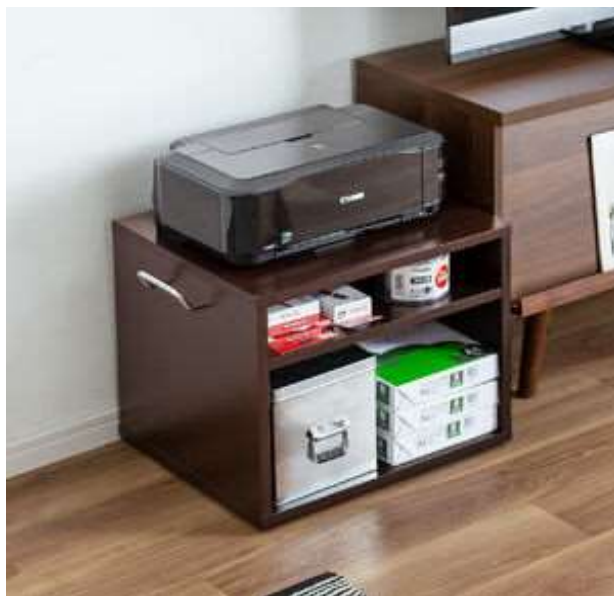

## プリンタをスッと引き出して使える 木目柄でリビングなどにも設置しやすいプリンタ台を発売

サンワサプライ株式会社（本社：岡山市北区田町1-10-1、代表取締役社長 山田 和範）が運営している直販サイト『サンワダイレクト』では、キャスターと取っ手付きでデスク下に収納できるプリンタ台「100-LPS015M」を発売しました。

### 掲載ページ

プリンタ台 キャスター A3 木目 取手付 総耐荷重50kg

型番：100-LPS015M 販売価格：7,255円（税抜）

<https://direct.sanwa.co.jp/su/qaPwd>

本製品は、取っ手とキャスター付きで引き出して使えるプリンタ台です。デスク下やリビングに設置しやすいロータイプのプリンタ台です。リビングや書斎に合う落ち着いた木目調スタンドです。低層キャスターを採用しており見た目もスッキリしています。取っ手は、左右どちらでも取り付けが可能です。総耐荷重は50kgまでで、プリンターの他用紙やインクなど多くのものを設置できます。収納部分はA4用紙、トナーをスッキリ収納することができます。背面にはケーブル・タップ収納スペースが綺麗に配線ができます。耐摩擦性や耐水性に優れたメラミン化粧板を使用しています。

本製品のサイズは約W490×D430×H400mm、重量は約13kgです。