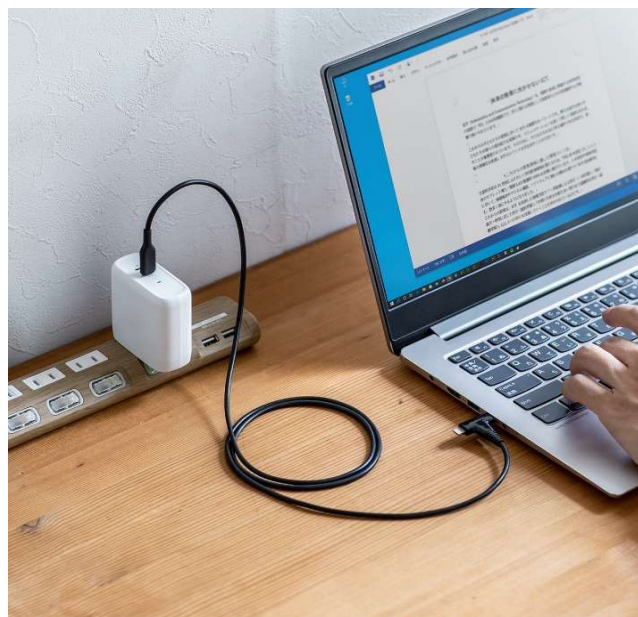

USB Type-Cとライトニングケーブルが1本に！PD対応の急速充電ケーブルを発売

サンワサプライ株式会社（本社：岡山市北区田町1-10-1、代表取締役社長 山田 和範）が運営している直販サイト『サンワダイレクト』では、USB Type-Cとライトニング使い分けできる2in1で、Type-C同士の場合は最大でPD60Wで給電が可能なケーブル「500-IPLM030BK」を発売しました。

掲載ページ

USB Type-C 2in1急速充電ケーブル ライトニング/Type-C PD60W データ転送 1.2m MFi認証 ブラック

型番：500-IPLM030BK 販売価格：2,710円（税抜）

<https://direct.sanwa.co.jp/su/HWq39>

特長を動画で見る

<https://youtu.be/zMdjAulX3tU>

本製品は、2つのコネクタ付で、ライトニング - Type-Cケーブル、USB2.0Type-Cケーブル、2通りに使えるUSBケーブルです。ケーブル1本で、2種類のコネクタを搭載した機器の充電、データ通信をする事ができます。

Type-C出力ポートを持つACアダプタ(充電器) やカーチャージャーなどを接続して充電ができます。

iPadやスマートフォン・タブレット・端末機器（USB Type-C端子を持つ機種）などと、MacやWindowsパソコンののUSB-CポートまたはThunderbolt 3（USB-C）ポートにつないで同期(データ通信) と充電が可能です。

MacやWindowsパソコンのUSB-Type-Cポート、またはThunderbolt 3（USBType-C）ポートとUSB2.0周辺機器(USB Type-C端子を持つ機種) を接続することができます。