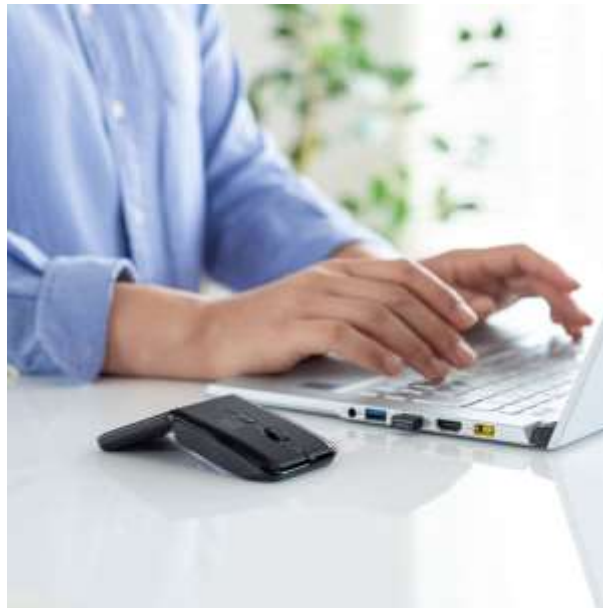

かばんにすっぽり入る、超薄型の充電式 5 ボタン静音マウス 3 種を発売

サンワサプライ株式会社（本社：岡山市北区田町 1-10-1、代表取締役社長 山田和範）は、かばんにすっぽり入る超薄型の充電式 5 ボタン静音マウスで Bluetooth 接続の「MA-BTIR1165BK」、2.4GHz ワイヤレスで USB A レシーバーの「MA-WIR1175BK」、2.4GHz ワイヤレスで Type-C レシーバーの「MA-WIRC1175BK」を発売しました。

【掲載ページ】

静音 IR LED マウス（5 ボタン・薄型）

品番：MA-BTIR1165BK/MA-WIR1175BK/MA-WIRC1175BK

標準価格：5,280 円（税抜き 4,800 円）～5,500 円（税抜き 5,000 円）

<https://www.sanwa.co.jp/product/syohin?code=MA-BTIR1165BK>

本シリーズは、持ち運びに便利な超薄型静音マウスです。

現在好評発売中で同じく超薄型静音マウスの 3 ボタンシリーズ「MA-BTIR116BKN」「MA-WIR117BKN」に、便利なサイドボタンを搭載し、さらに使いやすい形になって新登場です。本体の厚さがわずか 1.8cm で 5 ボタンを搭載した高機能設計です。

フラットにすればカバンに入れても邪魔にならず、ポケットなどにもサッと収納できます。サイドボタン・スクロールボタンには、戻る・進む・音量調整などの機能をお好みで割り当てることができます。※サイドボタンは Windows のみ使用できます。

また全てのボタンがクリック時のカチカチ音が気にならない静音仕様で、公共の場や会議中の操作などでも安心して使用できます。

本体をフラットにすることで電源が OFF になり、折り曲げることで ON になります。

折り曲げると手に馴染み操作しやすい形状になり、一般的なマウスに比べて接地面積が小さいので摩擦が少なく、軽く滑らかなマウス操作が可能です。

読み取り方式は IR LED センサー方式で、波長の長い赤外線 LED を使用することで駆動電圧を低くし、低消費エネルギー