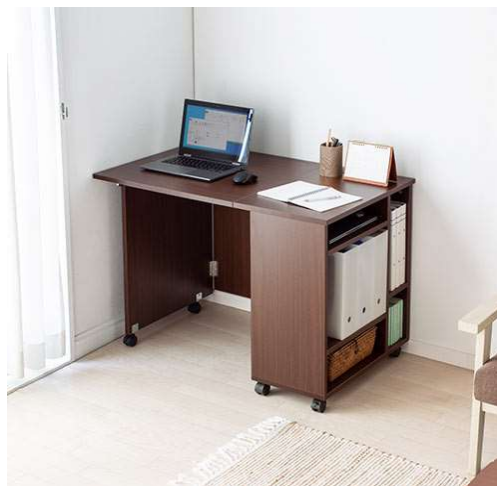

使う時だけパツと広げて使用できる折りたたみデスクを発売

サンワサプライ株式会社（本社：岡山市北区田町1-10-1、代表取締役社長 山田 和範）が運営している直販サイト『サンワダイレクト』では、普段は棚、作業する際はデスクに変更できる折りたたみデスク「100-DESKN010LM」「100-DESKN010M」を発売しました。

掲載ページ

折りたたみデスク コンパクトデスク 折りたたみワゴン 作業台 リビング学習 テレワーク 拡張デスク キャスター付き 北欧 おしゃれ シンプル ライトブラウン

型番：100-DESKN010LM 販売価格：15,273円（税抜）

<https://direct.sanwa.co.jp/su/E6pSG>

折りたたみデスク コンパクトデスク 折りたたみワゴン 作業台 リビング学習 テレワーク 拡張デスク キャスター付き 北欧 おしゃれ シンプル ブラウン

型番：100-DESKN010M 販売価格：15,273円（税抜）

<https://direct.sanwa.co.jp/su/oWvgt>

本製品は、使いたい時だけ広げて使用できる折りたたみデスクです。折りたためばワゴンとして使用することができます。リビングや1K、1ルームなどスペースが限られている場所に最適です。

広げた際の幅は100cmでノートパソコンとプリンタなどを並べて置いても余裕のサイズです。折りたたんだ際の幅は38.9cmで隙間収納としてしまっておくこともできます。キャスターが付いているため、掃除をするときやちょっとした模様替えが簡単に行えます。