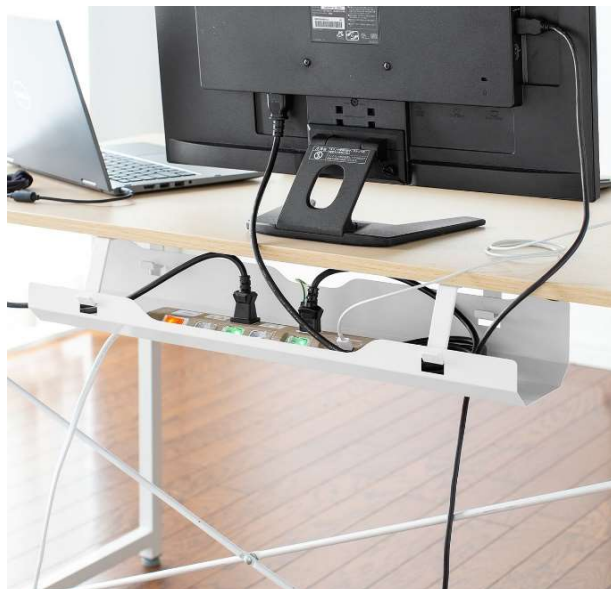

デスク下のぐちゃぐちゃなケーブルを すっきり整理できるケーブルトレーをブラックとホワイトの2色で発売。

サンワサプライ株式会社（本社：岡山市北区田町1-10-1、代表取締役社長 山田 和範）が運営している直販サイト『サンワダイレクト』では、デスク周りの配線や電源タップをすっきりと整理できるねじ固定タイプのケーブルトレー「200-CT001BK」「200-CT001W」を発売しました。

掲載ページ

ケーブルトレー 配線受け ケーブルオーガナイザー デスク固定タイプ スチール金属製 電源タップ ケーブル収納

型番：200-CT001 販売価格：3,619円（税抜）

<https://direct.sanwa.co.jp/su/VTM32>

特長を動画で見る

<https://youtu.be/8c5vDM6CoTk>

本製品は、電源タップとケーブルを一緒に収納できるケーブルトレーです。デスク下のぐちゃぐちゃなケーブルが、本製品を使えばタップごとすっきり整理できます。天板裏の好きな位置にしっかりと固定できるネジ取り付けタイプです。取り付けは、付属のテンプレートで取り付け穴の位置も簡単に分かります。トレーはワンタッチで取り外しできるので、メンテナンスが簡単にできます。設置は空いている箇所を前面や背面にしたりと好みの方法に設置できます。

本製品のサイズは、横幅60cm×奥行12cm×高さ8.5cmで大きめのタップの設置も可能です。重量は約2.95kgです。

仕様

- 製品カラー：200-CT001BK/ブラック、200-CT001W/ホワイト
- 製品サイズ：約W600×D135×H108mm
- 重量：約2.95kg
- 総耐荷重：5kg
- 材質：スチール
- 出荷形態：ノックダウン組立式（お客様組立）
- 個口数：1個口
- 生産地：中国
- 保証期間：初期不良のみ
- 取扱説明書：日本語取扱説明書あり
- 設置可能天板：
MDF・パーティクルボード・天然木などの木製天板デスク
- 取り付け条件：
デスク幅が70cm以上
デスク支柱から10cm以上で取り付け穴の間隔がW42cm、奥行き2cm確保できるデスク
- 【取付不可の天板】
内部が空洞の木製天板
厚みが16mm未満のもの