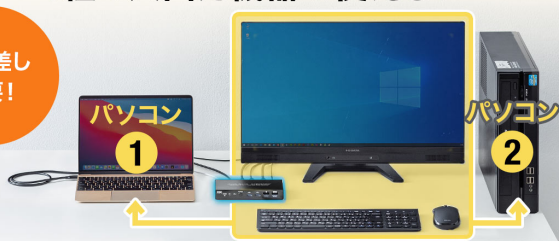

**⇔Type-C⇔HDMI接続のパソコン2台を
1組の入出力機器で使える！**

抜き差し
不要！