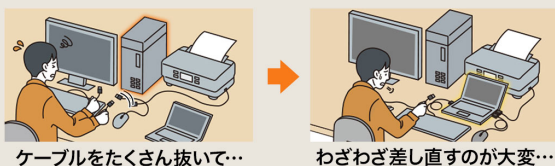

Type-C と HDMI の 2 台のパソコンを切り替えて使用できるパソコン切替器を発売。

サンワサプライ株式会社 (本社:岡山市北区田町 1-10-1、代表取締役社長 山田 和範)が運営している直販サイト『サンワダイレクト』では、2 台のパソコンで、HDMI のモニター・USB のマウス/キーボード・USB 機器を切り替えて使える、Type-C/HDMI 接続対応パソコン切替器「400-SW037」を発売しました。

掲載ページ

Type-C/HDMI 接続対応パソコン切替器(2 台切替・KVM スイッチ・HDMI・Type-C・PD 給電対応・USB キーボード・USB マウス・USB 機器・在宅勤務・テレワーク)

型番: 400-SW037 販売価格: 14,364 円 (税抜)

<https://direct.sanwa.co.jp/ItemPage/400-SW037>

特長を動画で見る

<https://youtu.be/m7jhEeh2Hf0>

1WAY パソコン切替器

パソコン2台を使う時、こんなお悩みありませんか？