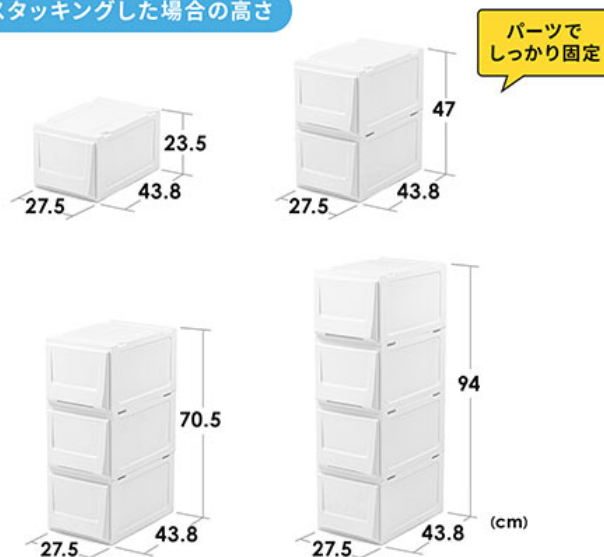

縦4段までスタッキングOK！中身を隠せる引き出し式収納ケースを発売。

サンワサプライ株式会社（本社：岡山市北区田町1-10-1、代表取締役社長 山田 和範）が運営している直販サイト『サンワダイレクト』では、DVD トールケース、テレワークアイテムの収納に最適な引き出し収納ケース「200-FCD069」を発売しました。

掲載ページ

DVD トールケース用引き出し収納ケース（メディアケース・チェスト・収納ボックス・引き出し式・4段スタッキング）

型番：200-FCD069 販売価格：2,709円（税抜）

<https://direct.sanwa.co.jp/ItemAttr/200-FCD069>

特長を動画で見る

<https://youtu.be/hzMXscD-rYY>

縦4段までスタッキング可能

スタッキングした場合の高さ

本製品は、DVD トールケースやブルーレイトールケースが収納できる引き出し式のボックスケースです。仕切りのないフリーボックスタイプでメディアの収納以外にも、ゲーム機器や子供のおもちゃ、テレワーク関連品、タオルなどの収納にも使えます。中身が見えない不透明なタイプで、身の回りをすっきり整理整頓するのに最適な収納ケースです。

本製品は引き出し部分には不意の飛び出しを防ぐストッパー付きです。連結パーツを使って、積み重ねて使用することができ、縦4段までスタッキングが可能です。天板部分は凹凸形状により、積み重ねてもずれにくい構造です。

また、本製品は軽くて割れにくいポリプロピレン樹脂製です。積み重ねてもたわみにくく、重いものを載せた際のたわみが少なく、長くきれいに使うことができます。

本製品のサイズは、約 W27.5×D43.8×H23.5cm で、重量は、約 1.7kg です。

【仕様】

■製品サイズ(外寸)：約 W27.5×D43.8×H23.5cm

■製品サイズ(引き出し収納部内寸)：約 W21.6×D39.2×H18.0cm

- 重量：約 1.7kg
- 材質：ポリプロピレン樹脂
- 収容量：DVD トールケース×最大 26 枚
- ※1.4cm 厚ケースの場合
- 耐荷重：5kg まで
- 積み重ね可能段数：4 段
- セット内容：連結部品×1セット（スタッキング用ジョイントパーツ×4 個、キャップ×4 個）
- 生産地：台湾
- 取扱説明書：なし
- 保証期間：初期不良のみ