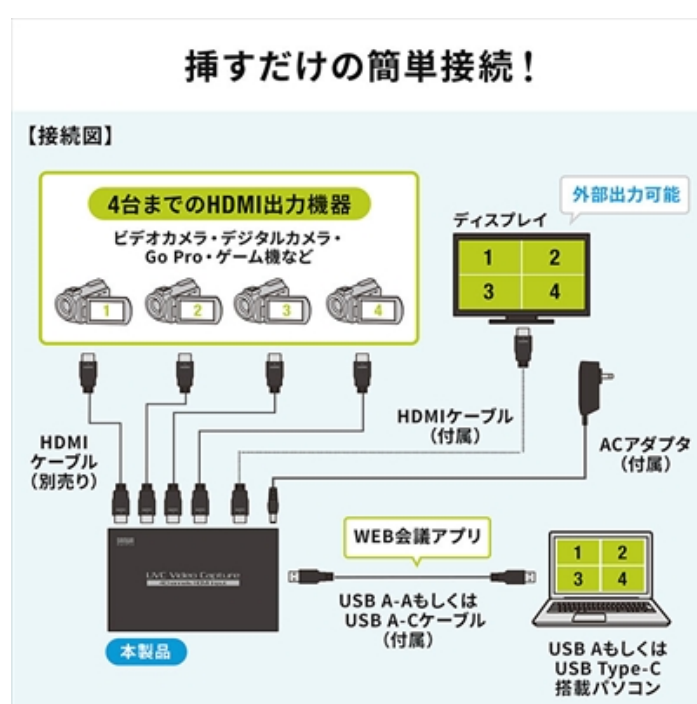

最大4台までの手持ちカメラを1画面に映せる！USB-HDMI キャプチャーを発売。

サンワサプライ株式会社（本社：岡山市北区田町1-10-1、代表取締役社長 山田 和範）が運営している直販サイト『サンワダイレクト』では、簡単接続で使用でき、ビデオカメラやデジタルカメラを最大4台まで同時にHDMI入力することができるUSB-HDMI キャプチャー「400-MEDI038」を発売しました。

掲載ページ

USB-HDMI カメラアダプタ (UVC 対応・WEB カメラ・4 入力・HDMI 出力・Zoom・Skype・Windows・Mac)

型番：400-MEDI038 サンワダイレクト本店販売価格：27,091 円（税抜）

<https://direct.sanwa.co.jp/ItemPage/400-MEDI038>

本製品は、手持ちのカメラを最大4台接続できるUSB-HDMI キャプチャーです。会社やご自宅にあるビデオカメラを本製品に接続することで、WEBカメラ化することができる製品です。ZoomなどのWEB会議時などの際にご利用することができ、最大は4台まで接続することができ、会議や授業など様々なシーンで使用することができ、あらゆる角度から写すことができます。ビデオカメラであれば、きれいな画像を配信できたり、動きが必要な時もスムーズな撮影ができます。1台のパソコンで4つのカメラ映像を配信することができたり、視聴側も一画面で4台のカメラ映像を確認することができます。画面の映し方も、4つのモードから選ぶことができ、見せたい画面は大きくしたり、4つの入力映像を4分割で表示することができます。HDMI出力ポートも付属しているので、パソコンの画面を大きなテレビに出して映像を確認することができます。

サイズは、約 W170×D100×H30mm、重量は約 460g（本体のみ）です。

【仕様】

- 製品サイズ：約 W170×D100×H30mm
- 製品重量：約 460g（本体のみ）
- インターフェース：USB仕様 Ver. 3.2 Gen1 準拠 (USB3.1/3.0)

- コネクタ：ビデオ入力/HDMI 端子×4、ビデオ出力/HDMI 端子×1、パソコン接続端子/USB A コネクタ
- エンコード方式：ソフトウェアエンコード
- 対応ビデオフォーマット：YUY2、MJPEG
- 対応入力解像度：1920×1080 (60p/60i/50p/50i/30p/25p/24p)
1280×720 (60p/50p)、720×576 (50p)、720×480 (50p)
- 対応出力解像度：1920×1080 (60p/60i/50p/50i/30p/25p/24p)
1280×720 (60p/50p)、720×576 (50p)、720×480 (50p)
- 対応オーディオフォーマット：PCM
- 電源：DC5V
- 消費電力：5W
- 付属品：HDMI ケーブル (約 1.5m)、USB ケーブル (USB A-USB A) / ケーブル長約 0.7m、USB A- Type-C ケーブル (約 0.7m)、AC アダプタ (1m)
- 生産地：中国
- 取扱説明書：日本語取扱説明書あり
- 保証期間：ご購入日より 1 年