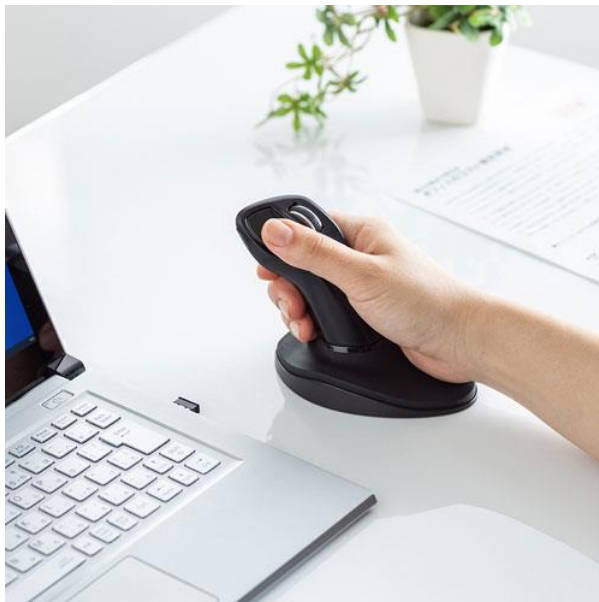

手首をひねらず、負担を極力抑えたスティックタイプのエルゴノミクスマウスを発売

サンワサプライ株式会社（本社：岡山市北区田町 1-10-1、代表取締役社長 山田和範）は、手首をひねらず、負担を極力抑えたスティックタイプのエルゴノミクスマウス「MA-ERGW19」「MA-ERGBT20」を発売しました。

【掲載ページ】

エルゴノミクススティックマウス

品番：MA-ERGW19 標準価格：6,820 円（税抜き 6,200 円）

品番：MA-ERGBT20 標準価格：7,480 円（税抜き 6,800 円）

<http://sanwa.jp/pr/20201208>

「MA-ERGW19」「MA-ERGBT20」は、スティックタイプのエルゴノミクスマウスです。にぎる角度がデスク面に対しほぼ垂直のため、手首をひねらず負担を極力抑えられます。さらに、やわらかい素材のリストレスト付きなので手首にかかる力を最大限に分散します。

本製品では、サンワサプライ WEB サイトよりドライバーをダウンロードすれば、ホイールボタンに別の機能を割り当てることができます。コピーや切り取り、貼り付け、ダブルクリックや電卓を開くなどのパソコン操作だけでなく、プレゼンテーションに便利な機能の割り当ても可能で、作業効率をアップできます。（ChromeOS は割り当てに対応していません。）左利きの方には左手モードとして左右反転にボタン機能を割り当てできます。

■画像のダウンロードはこちらから

MA-ERGW19

MA-ERGBT20

<https://www.sanwa.co.jp/imagedb/imagedb.asp?sku=MA-ERGW19,MA-ERGBT20>

<MA-ERGW19>

【特長】

- にぎる角度がほぼ垂直で手首をひねらず負担を極力抑えたスティックタイプのエルゴノミクスマウスです。
 - やわらかい素材のリストレスト付きで手首にかかる力を極力分散します。
 - 省電力で長時間使用できる IR センサーを搭載しています。
 - サンワサプライ WEB サイトよりドライバーをダウンロードすれば、ホイールボタンのボタン割り当て変更が行えます。
- ※ChromeOS は割り当てに対応していません。
- 左利きの方には左手モードで左右反転にボタン機能を割り当てすることができます。
 - 用途に合わせてカーソルスピードを 800・1600 カウントに切り替えることができます。カウント切り替えボタンを押すだけのスピード簡単切り替えです。
 - ノートパソコンに差したままで、持ち運びや保管ができる小型レシーバーです。
 - ケーブルを気にせず使えるワイヤレスタイプです。
 - 電波障害に強い 2.4GHz デジタル帯で、通信範囲が半径 10m の広範囲で安定したデータ通信が可能です。
- ※電波干渉のない場合に限りです。
- ※透明ガラスなどの一部の表面では動作しにくい場合があります。
- レシーバーはマウス本体底面に差し込むだけの簡単収納です。
 - 不使用時の電池消費を防止する電源 ON・OFF スイッチ付きです。