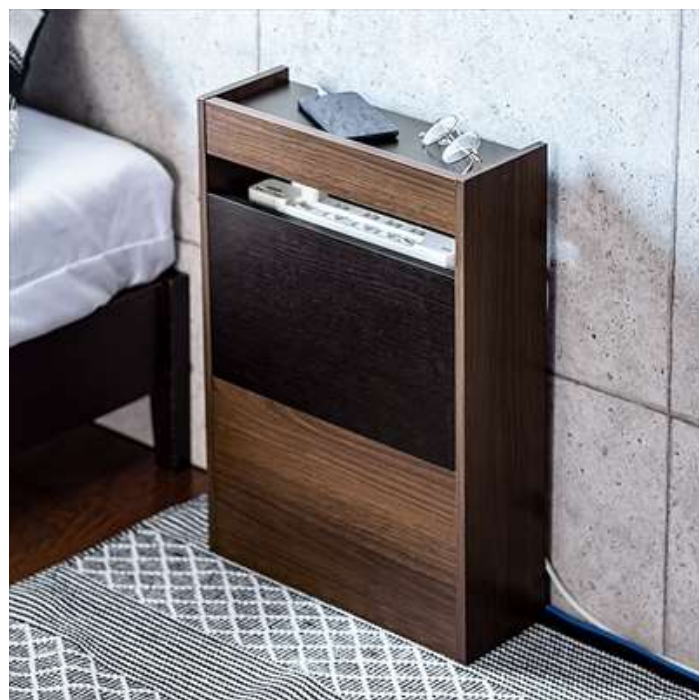

**特長を動画で見る**

[https://youtu.be/\\_a6r-ESWKOQ](https://youtu.be/_a6r-ESWKOQ)

本製品は、ケーブルや電源タップ、Wi-Fi ルーターなどが綺麗に収納できる木製の収納ボックスです。テレビやルーター周辺のごちゃごちゃしがちなケーブルをキレイにし見た目もスッキリさせることができます。

使用している素材は、すべて木製なので無線ルーターなどのWi-Fi機器を収納しても電波障害が少なく、快適にお使いいただけます。組立時に前面の隙間部分を設定可能で、上側又は下側どちらかに設定可能です。隙間を上部にすれば電源タップ収納時にスイッチのON/OFFが簡単に行え、機器のメンテナンスや配線の組み替えも楽に行えます。下側に隙間を設置した場合は、掃除機などの電源を取ったりする場合に安全に使用して便利です。

内部には、タップの落下防止バー付きです。また天板には、スマートフォンや小物などを設置できるスペース付きです。ネジ穴は目隠しシール付きで、底面には滑り止めシール付きです。

本製品のサイズは、200-CB022シリーズが約W400×D145×H450mm、重量は約4kg、200-CB023シリーズが約W400×D145

×H580mm、重量は約 5.44kg です。いずれもダークブラウンとライト木目の 2 色展開です。