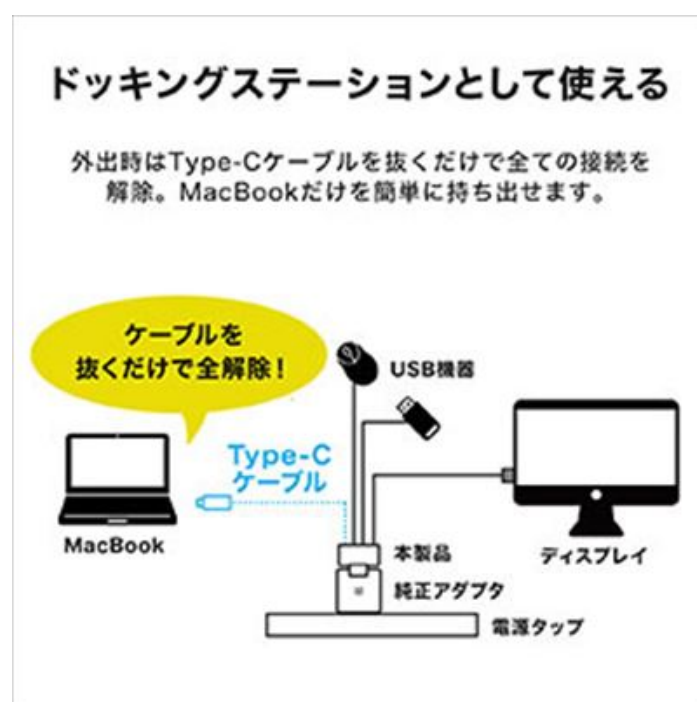

MacBook Pro 純正アダプタにぴったりフィットの USB Type-C ハブを発売。

サンワサプライ株式会社（本社：岡山市北区田町 1-10-1、代表取締役社長 山田 和範）が運営している直販サイト『サンワダイレクト』では、MacBook Pro の純正アダプタ専用のドッキングステーション「400-HUB078W」を発売しました。

掲載ページ

品名：MacBook 専用 USB Type C ハブ 純正アダプタ取付型 USB-C PD 100W / HDMI 出力 4K・30Hz / USB3.0×2 ホワイト

型番：400-HUB078W 販売価格 7,255 円（税抜）

<https://direct.sanwa.co.jp/ItemPage/400-HUB078W>

特長を動画で見る

<https://youtu.be/FDvDsnw8ZcE>

本製品は、MacBook Pro 純正アダプタへの取り付け専用の Type-C ハブになります。MacBook 純正 Type-C アダプタ（61W/87W/96W 対応）にぴったり取り付けられるので、見た目もきれいです。

搭載しているポートは USB Type-C ポート×1、USB3.1 Gen1（USB3.0）×2、HDMI ポート×1 です。USB Type-C ポートは USB PD（USB Power Delivery）対応で、100W までの USB PD 対応機器の充電が可能です。通常はバスパワーハブですが、純正 AC アダプタ（USB PD 対応）に接続すればセルフパワーの USB ハブとして使用できます。USB3.1Gen1 を 2 ポート搭載しており、マウス・キーボード・USB メモリ・HDD などの各種 USB 機器を接続できます。HDMI ポート（4K/30Hz 対応）も搭載しており、HDMI 端子を持ったテレビやモニター、プロジェクターに接続することができます。接続に当たってのドライバーのインストールは不要で、簡単にマルチディスプレイ環境（ミラー（複製）モード、拡張モード）を実現できます。

本製品のサイズは約 W74×D59×H34.5mm で重量は約 55g です。

【仕様】

- サイズ：約 W74×D59×H34.5mm
- 重量：約 55g
- USB ケーブル長：約 1m（コネクタ部除く）
- インターフェース：USB 仕様 Ver. 3.1 Gen（USB3.0）準拠（USB Ver. 2.0 上位互換）
- 電源：セルフパワー/バスパワー両対応
- 付属品：USB Type-C ケーブル（1m）
- 生産地：中国
- 保証期間：ご購入日より1年
- 取扱説明書：日本語取扱説明書あり