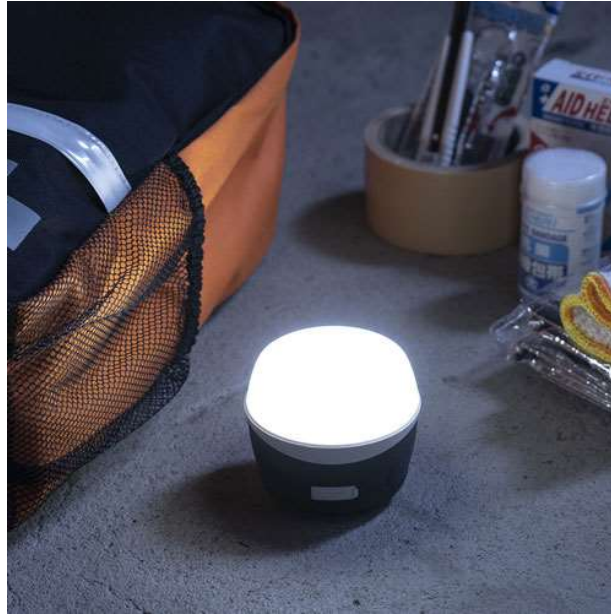

小型で持ち運びに便利な USB 充電式の LED ライト 3 種を発売。

サンワサプライ株式会社(本社:岡山市北区田町 1-10-1、代表取締役社長 山田和範)は、USB 出力を備えた USB 充電式ランタン「USB-LED02」と、マグネット固定できる高輝度な USB 充電式ワークライト「USB-LED03/04」を発売しました。

【掲載ページ】

USB 充電式 LED ライト USB-LED02/03/04

<http://sanwa.jp/pr/USB-LED02-04>

「USB-LED02」は、USB 出力を備えた小型の USB 充電式 LED ランタンです。

5,200mAh のバッテリーを内蔵しており、モバイルバッテリーとしてスマートフォンやタブレットなどの USB 機器を充電できます。カーチャージャーを使えば車のシガーソケットでランタンを充電できるので、災害時や車中泊の際に役立ちます。

明るさは約 196 ルーメンで、強・中・弱・点滅に調整可能です。置く・吊るす・持つの使い方ができるので、状況に合わせて使い分けができます。キャンプや釣りなどのアウトドアにも使用できる防水規格(IP65)を取得しており、災害などの緊急時の備えにもひとつあると安心の LED ランタンです。電源や電池なしで最大 12 時間の連続使用が可能です。

「USB-LED03」「USB-LED04」は、軽量でマグネット固定ができる USB 充電式 LED ライトです。

明るさは高輝度の 280~290 ルーメンで、ピンポイントを照らす LED と広範囲を照らす LED を搭載し、それぞれ強弱の調光が可能です。裏面にはマグネットが付いており、スチール壁面などに固定して空間を明るく照らせます。「USB-LED03」は、置く・吊るす・引掛けて使うことができ、「USB-LED04」は、手で握りやすいスティック型です。

車でも充電できる USB 充電タイプで、最大 6.5 時間の連続使用が可能です。小型で軽量なので持ち運びにも便利です。

3 製品ともコンパクトで省スペースなので、災害への備えとしておすすめです。用途や収納場所に合わせてお選びください。