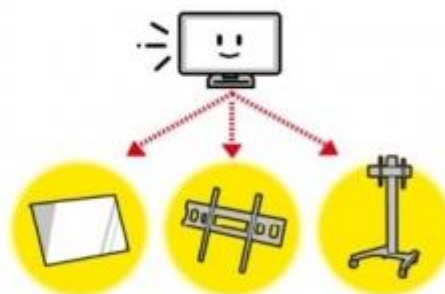

「テレビラベルで早わかり君」

URL : [http://sanwa.jp/pr/ai\\_label](http://sanwa.jp/pr/ai_label)

【 テレビラベルで早わかり君とは 】

テレビ背面にあるラベルの写真をスマホで撮影するだけで、あなたのテレビに対応する保護パネル・テレビスタンド・テレビアクセサリーなどをご案内するサービスです。

／ 使い方はかんたん ／

1 テレビ背面にあるラベルを撮影する。

2 AIが自動でテレビを判定！テレビに対応するアクセサリーをご案内します。

「テレビラベルで早わかり君」の使い方はとてもかんたん。  
 テレビ背面にあるラベルを撮影するだけでAIが自動でテレビを判定！

テレビに対応するアクセサリーをご案内します。

テレビの対応品を確認する際に、カメラで撮影するだけなので文字入力する手間もかかりません。

「テレビラベルで早わかり君」

URL : [http://sanwa.jp/pr/ai\\_label](http://sanwa.jp/pr/ai_label)