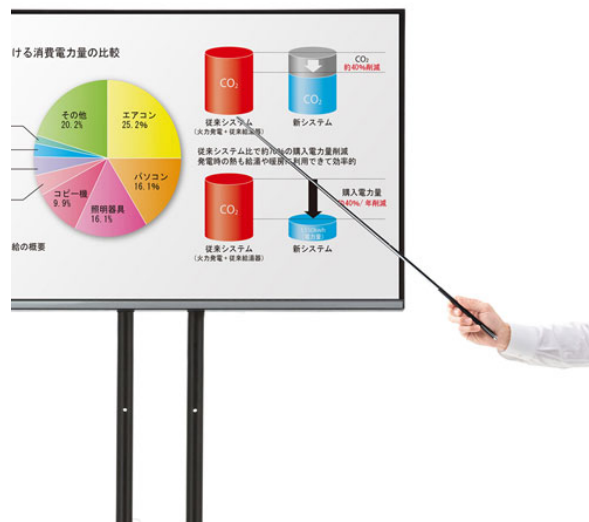

状況に応じて 8 段階長さを調整できる指示棒を発売。

サンワサプライ株式会社(本社:岡山市北区田町 1-10-1、代表取締役社長 山田和範)は、状況に応じて 8 段階長さを調整できる指示棒「LP-ST02」を発売しました。

【掲載ページ】

指示棒 LP-ST02

<http://sanwa.jp/pr/LP-ST02>

「LP-ST02」は、コンパクトで軽量タイプの指示棒です。

8 段階長さを調整することができ、最短は 17.8cm、最長は 118cm まで伸ばすことが可能です。長さを調整することで、手元の資料でも大きなスクリーンでも的確に情報を指し示すことができます。レーザーポインターと違い、電池切れの心配をすることなく長時間使用できます。

重さは 50g と軽量で携帯していても気にならず、急な打ち合わせなどでもさっと対応できます。持ち運びに便利なクリップ付きなので胸ポケットに収めることで、落下や紛失の予防に役立ちます。

少人数のミーティングから中規模のセミナーや授業まで、様々な場面での使用に最適です。

<LP-ST02>

【特長】

- 8段階伸縮タイプの指示棒です。
- 長さ178mm～1180mmで伸縮が自在です。
- クリップ付き、50g軽量タイプで、胸ポケットに入れるなど手軽に持ち運ぶことができます。

【仕様】

- カラー:ブラック
- 伸縮幅:178～1180mm
- サイズ:直径9.2×178mm(突起物除く)
- 重量:50g

【関連ページ】

指示棒

https://www.sanwa.co.jp/search/cate_list.asp?cate_id=001004076010

弊社直営サイト「サンワダイレクト」でも販売中です。

<https://direct.sanwa.co.jp/>

■サンワサプライ Facebook