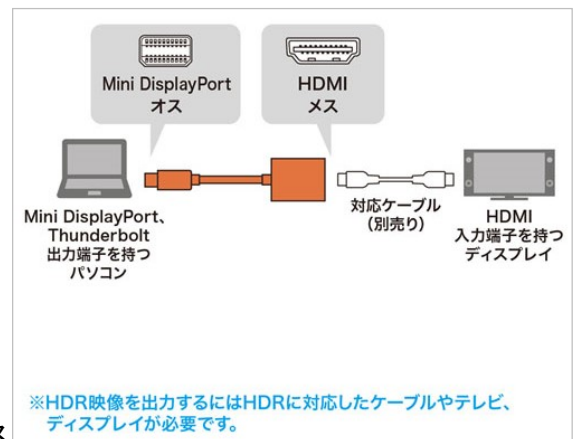

●ミニ DisplayPort を搭載したパソコンを HDMI ポートを持つディスプレイ・テレビ・プロジェクターなどに接続するときに使用する変換アダプタです。

●ミニ DisplayPort (Ver.1.2 以降)のポートなら、最大で 4K/60Hz の画像を HDMI ディスプレイ・テレビに出力することができます。

※本体・ディスプレイ・ケーブルなどすべてが 4K/60Hz に対応している環境が必要です。

●HDR 対応のパソコンとディスプレイを接続した場合には、HDR の映像を出力することができます。

●外付けディスプレイを拡張ディスプレイ設定にして大画面のワークスペースで作業したり、ミラーモードでプロジェクターなどでのプレゼンテーションに活用したりすることができます。

●ミニ DisplayPort からの音声出力に対応した機種では、テレビやディスプレイの HDMI 入力端子からの音声入力に対応しています。

●ドライバーなどのインストールは必要ありません。接続するだけで使用できます。

【仕様】

■カラー:ブラック(ケーブル・ミニ DP/ブラック、HDMI 側/ダークシルバー)

■規格:HDMI(HDR)

■コネクタ:ミニ DisplayPort オス - HDMI(HDMI タイプ A)メス

■最大表示解像度:3840×2160(4K60Hz)

※パソコン、プロジェクターやディスプレイ、接続ケーブルなどが同じ解像度に対応している必要があります。

■HDCP: HDCP1.4/HDCP2.2 対応

■ケーブル長: 約 15cm(SR 間) ※SR とは、コネクタ後端とケーブルのつなぎ目を保護するパーツのことです。

■ケーブル径: 約 5.5mm

■サイズ(メスコネクタ部): 約 W32×D45×H14mm(本体部のみ、突起部、SR 部を除く)

■対応機種:

<本体>

各社パソコン、タブレットなど

※ミニ DisplayPort 出力端子または、Thunderbolt2 出力端子を持つ機種