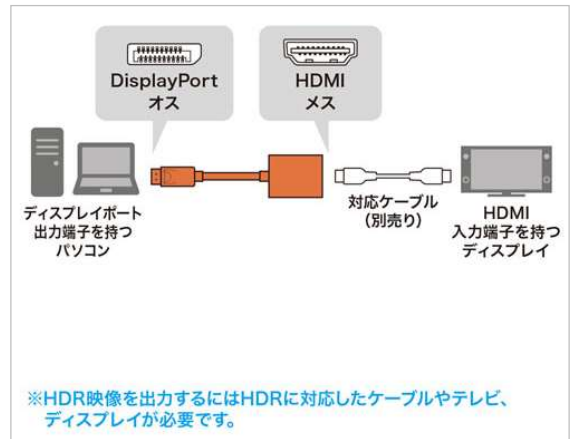

■対応機種:

<パソコン>

各社パソコン、タブレットなど ※DisplayPort を持つ機種。

<ディスプレイ>

HDMI(HDMI タイプ A)入力端子を持つテレビ・ディスプレイモニター・プロジェクターなど

※HDR 映像をお楽しみいただくには本製品のほかに、パソコン、ディスプレイ、ケーブル、コンテンツのすべてが HDR に対応している必要があります。

※環境、機器により、正常に動作しない場合があります。

※すべての機器での動作を保証するものではありません。

<AD-HD20MC>

【特長】

●HDMI オスコネクタを、マイクロ HDMI オスコネクタに変換する変換アダプタケーブル。

●標準 HDMI ケーブルをタブレット・パソコン・スマートフォン・デジカメなどのマイクロ HDMI(HDMI タイプ D)端子用に変換するアダプタです。

●専用のマイクロ HDMI ケーブルがなくても、標準 HDMI ケーブルと

本製品で本体とテレビを接続することができます。

●ショートケーブルタイプなので本体の HDMI 端子への負担を軽減することができます。

【仕様】

■カラー:ブラック

■コネクタ形状:HDMI マイクロオス-HDMI メス(HDMI タイプ D オス-HDMI タイプ A メス)

■ケーブル長:約 0.1m(SR 間) ※SR とは、コネクタ後端とケーブルのつなぎ目を保護するパーツのことです。

■重量:約 16g