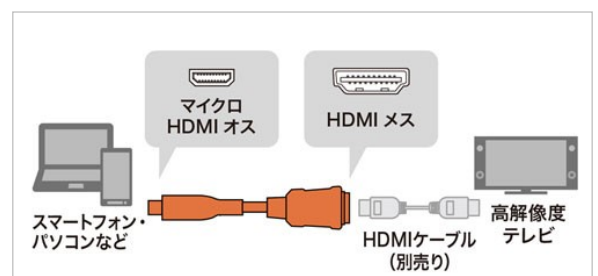

※すべての機器での動作を保証するものではありません。

<AD-HD20MC>

【特長】

●HDMI オスコネクタを、マイクロ HDMI オスコネクタに変換する変換アダプタケーブル。

●標準 HDMI ケーブルをタブレット・パソコン・スマートフォン・デジカメなどのマイクロ HDMI(HDMI タイプ D)端子用に変換するアダプタです。

●専用のマイクロ HDMI ケーブルがなくても、標準 HDMI ケーブルと

本製品で本体とテレビを接続することができます。

●ショートケーブルタイプなので本体の HDMI 端子への負担を軽減することができます。

【仕様】

■カラー:ブラック

■コネクタ形状:HDMI マイクロオス-HDMI メス(HDMI タイプ D オス-HDMI タイプ A メス)

■ケーブル長:約 0.1m(SR 間) ※SR とは、コネクタ後端とケーブルのつなぎ目を保護するパーツのことです。

■重量:約 16g