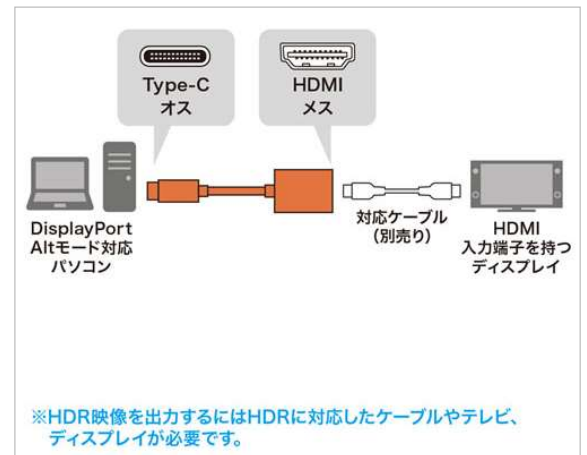

■ケーブル長:約 15cm(SR 間) ※SR とは、コネクタ後端とケーブルのつなぎ目を保護するパーツのことです。

■重量:約 20g

■電源・消費電流:DC5V・250mA(USB バスパワー)

※接続する機器の USB 端子からの電力で動作します。電力供給が安定しない機器の場合動作しないまたは、動作が不安定になる場合があります。

※HDMI ケーブルは付属していません。

※Windows10 で HDMI の HDR 出力を行うにはディスプレイの設定で「Windows HD Color」の設定を行う必要があります。

■対応機種:

<パソコン>各社パソコン、タブレットなど

※Type-C 端子(DisplayPort ALT モード対応)を持つ機種。

<ディスプレイ>HDMI(HDMI タイプ A)入力端子を持つテレビ・ディスプレイモニター・プロジェクターなど

※HDR 映像をお楽しみいただくには本製品のほかに、パソコン、ディスプレイ、ケーブル、コンテンツのすべてが HDR に対応している必要があります。

※環境、機器により、正常に動作しない場合があります。

※すべての機器での動作を保証するものではありません。

<AD-DPHDR01>

【特長】

●DisplayPort を持つパソコンに、HDMI 入力端子を持つテレビ、ディスプレイモニター、プロジェクターなどを接続するための変換アダプタです。

●DisplayPort を持つパソコンから HDMI 入力端子を持つディスプレイやテレビ、プロジェクターなどに映像や音声を出力することができます。

●HDR 対応のパソコンとディスプレイを接続した場合には、HDR の映像を出力することができます。

■本体サイズ:約 W32×D45×H14mm(本体部のみ、突起部、SR 部を除く)

■ケーブル長:約 15cm(SR 間) ※SR とは、コネクタ後端とケーブルのつなぎ目を保護するパーツのことです。

■電源・消費電力:最大 0.5W(DisplayPort バスパワー)

※接続する機器の DisplayPort 端子からの電力で動作します。電力供給が安定しない機器の場合動作しないまたは、動作が不安定になる場合があります。