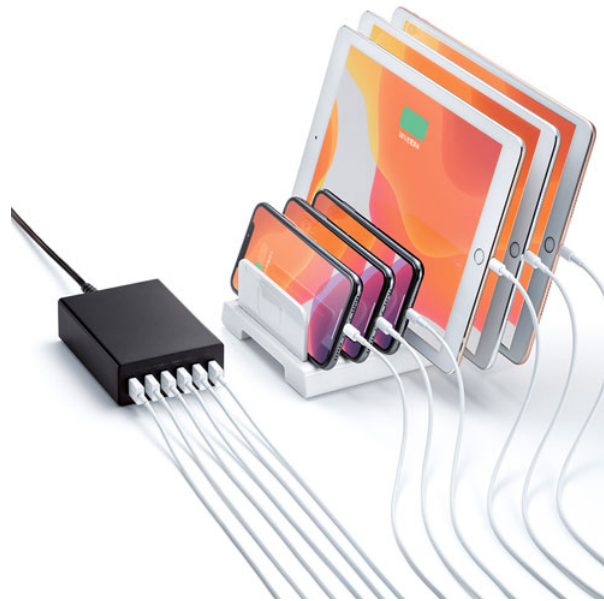

**【掲載ページ】**

**USB 充電器(6 ポート・合計 12A) ACA-IP67BK/W**

<http://sanwa.jp/pr/ACA-IP67>

「ACA-IP67BK/W」は、USB 充電ポートを 6 ポート搭載した USB 充電器です。

1 ポートあたり最大 2A までの出力に対応しており、全てのポートを同時に使える高出力タイプで、iPad などのタブレットを最大 6 台同時に充電できます。従来品は、USB ポートが複数あっても全ポート同時にタブレットの充電ができないなどの制限がありましたが、本製品なら、スマートフォンやモバイルバッテリーはもちろん、iPad など容量の大きなタブレットも接続するポートを気にせず充電できます。タップに AC アダプタを複数接続してごちゃごちゃしてしまう充電も、コンセント 1 つですっきりします。スクウェア形状なので縦置き、横置きどちらでも使えます。

#### 【特長】

- 最大 6 台のスマートフォンやタブレットなどをまとめて充電できる、合計最大出力 12A に対応した高出力タイプの USB 充電器です。
- USB 出力は 1 ポートあたり最大 2A まで対応しており、最大 6 台の USB 充電対応機器を同時に充電することができます。  
※本製品には USB 充電用ケーブルは付属していません。ご使用になる機器に対応した USB 充電用ケーブルを別途ご用意ください。
- 日本メーカー製コンデンサを採用した約 30000 時間の高耐久設計により長寿命化を実現しています。  
※電気設計上の寿命であり、製品の寿命を保証するものではありません。  
※環境温度 25℃で定格出力で使用した場合の寿命目安です。
- 横置き、縦置きどちらにも対応しています。