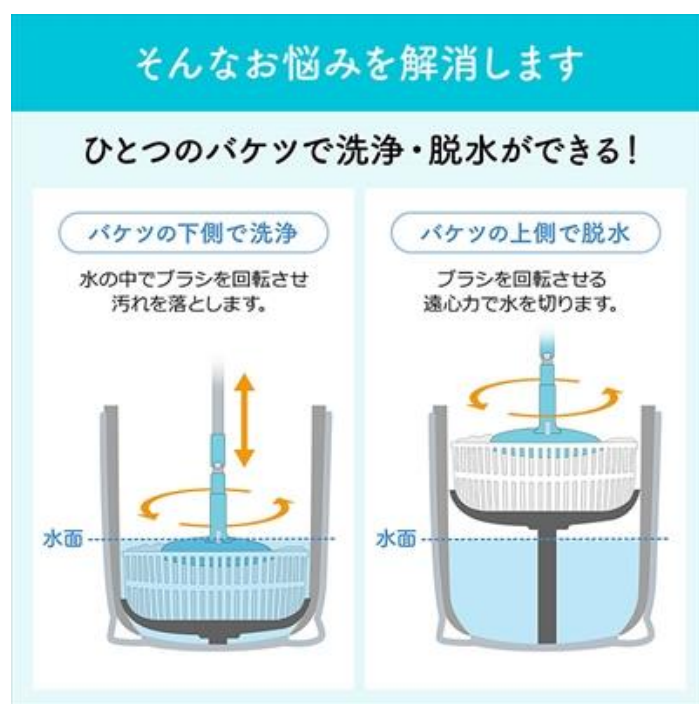

バケツ1つで洗浄・脱水できる、お手軽水拭きモップを発売

サンワサプライ株式会社（本社：岡山市北区田町1-10-1、代表取締役社長 山田 和範）が運営している直販サイト『サンワダイレクト』では、洗浄と脱水が1つのバケツで使用でき、場所に合わせてモップの長さを無段階調整できるお手軽水拭きモップ「200-CD060」を発売しました。

掲載ページ

回転モップ（水拭きモップ・クリーナー・床掃除・床モップ）

型番：200-CD060 販売価格：3,164円（税抜）

<http://sanwa.jp/pr/200-CD060>

本製品は、どこでも手軽に洗浄・脱水ができる水拭きモップです。長さを調整できるモップと洗浄・脱水ができるバケツのセットです。立ったまま洗浄・脱水できるので、足腰に負担をかけることなく掃除ができます。広い会場や工場、ご自宅やオフィスどこでも使用ができ、手軽に使えるお掃除必須アイテムです。コンパクトサイズで、バケツの下側でモップを回転させ汚れを落とし、バケツの上側でモップを回転させ遠心力で水を切ることができます。モップの長さを無段階で調整でき、取り外しできるモップパーツを外すことで、短く調整して使用できます。

本製品は、モップ長さ/最短 1095～最長 1443mm、バケツ/約 W333×D330×H235mm（取っ手含まず）、モップパッド/約 W255×D255×H112mm、重量はモップ/約 637g、バケツ/約 1247g、モップパッド/約 183.5g です。

【仕様】

■製品サイズ：モップ長さ/最短 1095～最長 1443mm、バケツ/約 W333×D330×H235mm（取っ手含まず）、モップパッド/約 W255×D255×H112mm