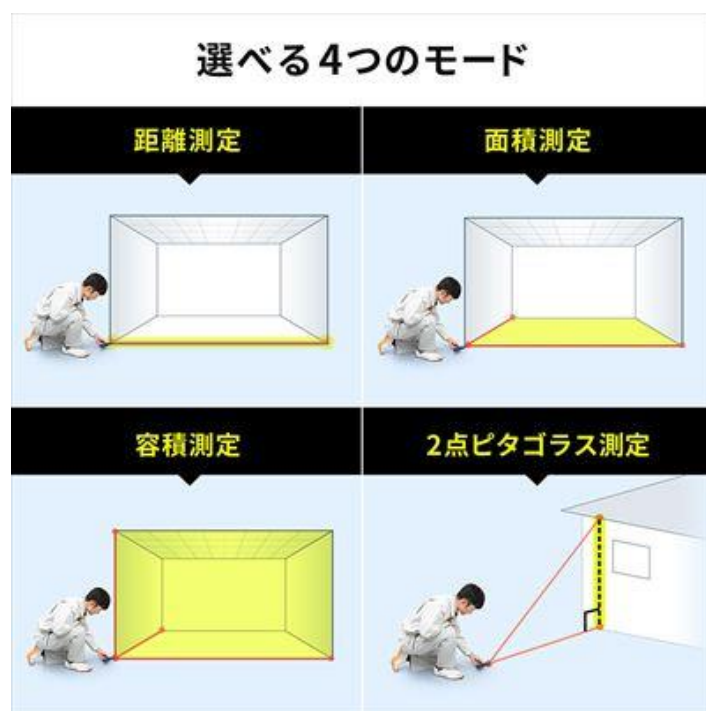

一瞬で距離を測定できる！面積・容積・高さが計測できるレーザー距離計を発売

サンワサプライ株式会社（本社：岡山市北区田町 1-10-1、代表取締役社長 山田 和範）が運営している直販サイト『サンワダイレクト』ではレーザーを当てるだけ、約 1 秒で簡単に距離を測定し、カーテンサイズや職場での机の配置決め等で簡単に採寸ができるレーザー距離計「400-TST009」を発売しました。

掲載ページ

レーザー距離計（最大測定距離 40m・尺単位対応・面積/体積/ピタゴラス計測対応）

型番：400-TST009 販売価格：5,436 円（税抜）

<http://sanwa.jp/pr/400-TST009>

動画で特長を見る。

<https://youtu.be/hgk15ei0JJ4>

本製品は、赤色レーザー光で、距離や面積、体積などが計測できるレーザー距離計です。レーザーを照射するだけで計測が可能で 0.05～40m の距離測定が簡単に行えます。距離測定以外にも、面積測定、容積測定、辺測定が行えます。ピタゴラス測定機能で、建物の高さや幅の測定が行えます。暗い場所でも見やすく分かりやすい、バックライト搭載液晶画面で、電池の消費を抑える自動電源 OFF 機能（30 秒不使用時）もあります。携帯性に優れたポケットサイズで、収納ポーチが付属しています。消費生活用製品安全法に基づき、PSC マークの認証を受けています。

本製品のサイズは約 W35×D145×H18mm で、重量は約 62g（電池含まず）です。

【仕様】

- サイズ：約 W35×D145×H18mm
- 重量：約 62g（電池含まず）
- 測定可能距離：0.05～40m

- 解像度：0.001m
- 測定精度：±2mm
- 測定速度：0.5秒
- レーザー：波長 650nm/クラス 2
- レーザー直径：約 5mm@3m
- 電源：単四アルカリ乾電池×2本
- 電池寿命：約 10,000 回測定（単四アルカリ乾電池使用時）
- 使用可能温度：0～40℃
- 自動 OFF 機能：30 秒不使用時
- 保管可能温度：-20℃～60℃
- 付属品：ストラップ、ポーチ
- 生産国：台湾
- 保証期間：購入日より 6 ヶ月
- 取扱説明書：日本語取扱説明書あり