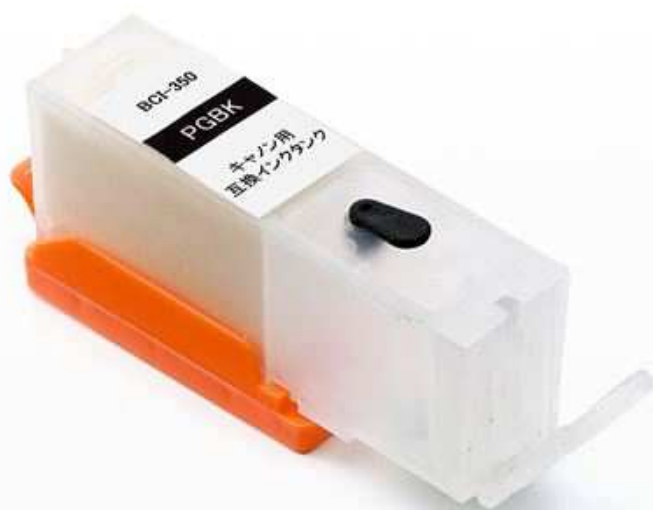

安心の日本国内生産で、純正インクの約3倍の印刷が可能！
キヤノン BCI-351・350 対応カートリッジ・詰め替えインク 6色セットを発売。

パソコン周辺機器の通販サイト『サンワダイレクト』では、オートリセット IC チップを搭載し、残量検知機能に対応した透明で詰め替えやすいカートリッジと、詰替え用インク 6 色セット「互換インク キヤノン BCI-351+350 対応 汎用インクカートリッジ+詰め替えインクセット (6 色セット・BCI-351・350 用約 3 回分) 300-C350S6C」を発売しました。販売価格は 4,889 円 (税抜)。サンワダイレクト (本店・楽天市場店・Yahoo! ショッピング店・ポンパレモール店・Amazon マーケットプレイス店) のみの限定販売です。

掲載ページ

互換インク キヤノン BCI-351+350 対応 汎用インクカートリッジ+詰め替えインクセット (6色セット)

<http://direct.sanwa.co.jp/ItemPage/300-C350S6C>

動画で特長を見る

<https://youtu.be/UjzNeGPOoYs>

本製品は、キヤノン BCI-351/350 シリーズに対応したインクジェットプリンタ用の汎用インクカートリッジと詰め替え用インクのセットです。BCI-350PGBK 用インクが 60ml、BCI-351BK/C/M/Y/GY 用インクが各 30ml の容量で、純正インク約 3 セット分の印刷が可能です。付属のインクは国内生産品なので高品質で安心して使用できます。手順はカートリッジの注入口プラグを外し、インクを注入して再度注入口プラグを装着するだけなので、手間なく簡単です。専用カートリッジは透明なので中の状況が見えて詰め替えやすくなっています。一般的な詰め替えインクの場合、残量検知機能に非対応な製品が多いですが、本製品の専用カートリッジはオートリセット IC チップを搭載し、残量検知機能に対応しています。プリンタにカートリッジを装着すれば自動で残量表示がリセットされるので、純正インクと同様に印刷時にインク残量を確認することができます。

本製品は、キヤノン BCI-351/350 対応カートリッジ (顔料ブラック、ブラック、シアン、マゼンタ、イエロー、グレー) と、詰め替え用インク (BCI-350 用 60ml、BCI-351 用各 30ml) のセットです。汚れ防止用の手袋を付属しています。

互換インク キヤノン BCI-351+350 対応 汎用インクカートリッジ+詰め替えインクセット (6色セット)

型番：300-C350S6C 販売価格：4,889円(税抜)

<http://direct.sanwa.co.jp/ItemPage/300-C350S6C>

【特長】

- キヤノン BCI-351・350 シリーズ用汎用インクカートリッジ・詰め替えインクのセットです。
- カートリッジに自分でインクを詰めるタイプのインクです。
- 詰め替え用カートリッジは、詰め替えやすい透明カートリッジを採用しています。
- BCI-350 用は顔料インク、BCI-351 シリーズ用は染料インクを採用しています。
- 耐光性をアップさせた新インクで変色に強く、きれいに印刷できるインクです。
- BCI-350 用、BCI-351 用約 3 回分のインクで、ランニングコストを大幅に削減できます。
※詰め替え回数は目安となっております。ご使用環境によって回数は多少前後します。
- 汎用カートリッジは詰め替え用に最適化された設計で、詰め替え作業が簡単にできます。
- 残量表示・残量検知機能に対応しています。
- オートリセット IC チップを搭載しているため、カートリッジを再装着すると自動的に残量が復帰します。