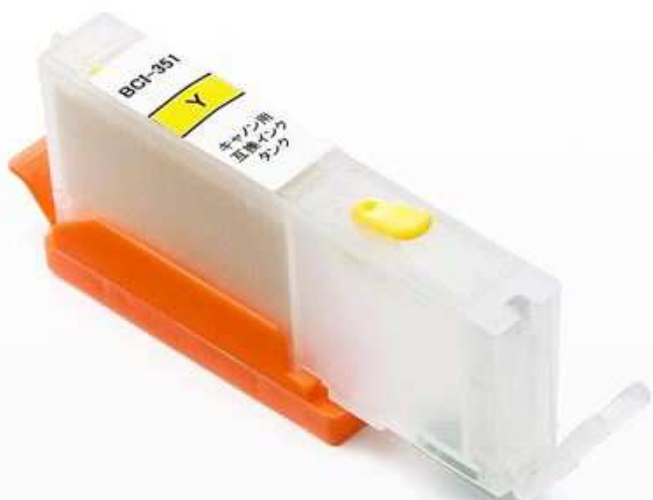

安心の日本国内生産で、純正インクの約3倍の印刷が可能！
キヤノン BCI-351・350 対応カートリッジ・詰め替えインク 6色セットを発売。

パソコン周辺機器の通販サイト『サンワダイレクト』では、オートリセット IC チップを搭載し、残量検知機能に対応した透明で詰め替えやすいカートリッジと、詰替え用インク 6 色セット「互換インク キヤノン BCI-351+350 対応 汎用インクカートリッジ+詰め替えインクセット (6 色セット・BCI-351・350 用約 3 回分) 300-C350S6C」を発売しました。販売価格は 4,889 円 (税抜)。サンワダイレクト (本店・楽天市場店・Yahoo! ショッピング店・ポンパレモール店・Amazon マーケットプレイス店) のみの限定販売です。

掲載ページ

互換インク キヤノン BCI-351+350 対応 汎用インクカートリッジ+詰め替えインクセット (6色セット)

<http://direct.sanwa.co.jp/ItemPage/300-C350S6C>

動画で特長を見る

<https://youtu.be/UjzNeGPOoYs>

本製品は、キヤノン BCI-351/350 シリーズに対応したインクジェットプリンタ用の汎用インクカートリッジと詰め替え用インクのセットです。BCI-350PGBK 用インクが 60ml、BCI-351BK/C/M/Y/GY 用インクが各 30ml の容量で、純正インク約 3 セット分の印刷が可能です。付属のインクは国内生産品なので高品質で安心して使用できます。手順はカートリッジの注入口プラグを外し、インクを注入して再度注入口プラグを装着するだけなので、手間なく簡単です。専用カートリッジは透明なので中の状況が見えて詰め替えやすくなっています。一般的な詰め替えインクの場合、残量検知機能に非対応な製品が多いですが、本製品の専用カートリッジはオートリセット IC チップを搭載し、残量検知機能に対応しています。プリンタにカートリッジを装着すれば自動で残量表示がリセットされるので、純正インクと同様に印刷時にインク残量を確認することができます。

本製品は、キヤノン BCI-351/350 対応カートリッジ (顔料ブラック、ブラック、シアン、マゼンタ、イエロー、グレー) と、詰め替え用インク (BCI-350 用 60ml、BCI-351 用各 30ml) のセットです。汚れ防止用の手袋を付属しています。

互換インク キヤノン BCI-351+350 対応 汎用インクカートリッジ+詰め替えインクセット (6色セット)

型番：300-C350S6C 販売価格：4,889円(税抜)

<http://direct.sanwa.co.jp/ItemPage/300-C350S6C>

【特長】

- キヤノン BCI-351・350 シリーズ用汎用インクカートリッジ・詰め替えインクのセットです。
- カートリッジに自分でインクを詰めるタイプのインクです。
- 詰め替え用カートリッジは、詰め替えやすい透明カートリッジを採用しています。
- BCI-350 用は顔料インク、BCI-351 シリーズ用は染料インクを採用しています。
- 耐光性をアップさせた新インクで変色に強く、きれいに印刷できるインクです。
- BCI-350 用、BCI-351 用約 3 回分のインクで、ランニングコストを大幅に削減できます。
※詰め替え回数は目安となっております。ご使用環境によって回数は多少前後します。
- 汎用カートリッジは詰め替え用に最適化された設計で、詰め替え作業が簡単にできます。
- 残量表示・残量検知機能に対応しています。
- オートリセット IC チップを搭載しているため、カートリッジを再装着すると自動的に残量が復帰します。