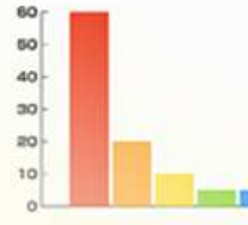

**USB3.0 ポートから高解像度でのディスプレイ増設が可能。
電源不要で HDMI へ変換できる USB-HDMI 変換アダプタを発売。**

パソコン周辺機器の通販サイト『サンワダイレクト』では、USB3.0 ポートから HDMI 搭載の液晶テレビやプロジェクターへ音声と映像を出力可能で、拡張モードと複製モードに対応し最大 2048×1152 の高解像度で出力できる Windows 専用の変換アダプター「USB-HDMI 変換アダプタ (USB3.0・ディスプレイ増設・デュアルディスプレイ対応・USB 入力・HDMI 出力) 500-KC008HD」を発売しました。販売価格は 7,852 円 (税抜)。サンワダイレクト (本店・楽天市場店・Yahoo! ショッピング店・ポンパレモール店・DeNA ショッピング・au ショッピングモール店・Amazon マーケットプレイス店) のみの限定販売です。

掲載ページ

USB-HDMI 変換アダプタ (USB3.0・ディスプレイ増設・デュアルディスプレイ対応・USB 入力・HDMI 出力)

<http://direct.sanwa.co.jp/ItemPage/500-KC008HD>

動画で特長を見る

<https://youtu.be/pBFGjAaCZOA>

本製品は、パソコンの USB3.0 ポートから HDMI 対応ディスプレイを増設できるアダプタです。パソコンの USB ポートを利用してディスプレイを増設可能で、HDMI のインターフェースを持たないパソコンでも出力する事ができます。転送速度は USB2.0 より約 10 倍速い USB3.0 に対応しているため、理論上遅延やコマ落ちが少なく滑らかに動画を再生することができます。出力表示モードは拡張モードと複製モードの 2 つのモードを搭載しています。拡張モードで作業領域を増やしたり、複製モードで同じ画面を別途大きなディスプレイに接続して、画面を共有する時に最適です。また USB3.0 対応なので、解像度は最大で 2048×1152 まで選択できます。USB2.0 対応品 (1920×1080) よりも高解像度で出力できるので、大型テレビやディスプレイで映像を観たり、プロジェクターに接続して高画質・高音質なプレゼンも可能です。

本製品のサイズは、約 W46×D74×H19mm (本体部のみ、ケーブル、突起は含まず) です。重量は約 42g です。約 60cm の USB ケーブルを付属しています。コンパクトなサイズで外部電源が必要無く、手軽にディスプレイ増設が可能です。

USB3.0 to HDMI Adapter

USB-HDMI 変換アダプタ (USB3.0・ディスプレイ増設・デュアルディスプレイ対応・USB入力・HDMI出力)