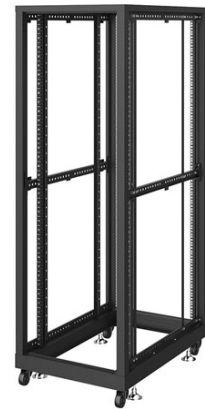

**36U の大型タイプで、大容量のデータを扱う場合に最適な 19 インチサーバーラックを発売。**

サンワサプライ株式会社(本社:岡山市北区田町 1-10-1、代表取締役社長 山田和範)は、36U の大型タイプで大容量のデータを扱う場合やサーバー増設時に最適な 19 インチサーバーラック「CP-SVN36 シリーズ」を発売しました。

CP-SVN3610BKN

CP-SVN3610MGYN

CP-SVN3690NPBKN

**【掲載ページ】**

**19 インチサーバーラック(36U) CP-SVN36 シリーズ**

<http://sanwa.jp/pr/CP-SVN36>

「CP-SVN36 シリーズ」は、36U を搭載可能な大型 19 インチサーバーラックです。

マウントアングルには EIA 規格のユニバーサルピッチを採用しており、複数台の 19 インチサーバーを搭載できるので、大容量データを扱うオフィスやデータセンターに最適です。背が高くて広い収納部を持っているので、サーバー監視用のディスプレイを併設する場合にも適しています。

「CP-SVN3610BKN/GYN」「CP-SVN3690BKN/GYN」は全面パネルタイプです。前面・側面・後面の全てをパネルで覆い、全てに鍵をかけられるようになっているため、内部に設置した機器を盗難やイタズラから守ります。前扉には内部を確認できるようにアクリル窓が付いています。

「CP-SVN3610MBKN/MGYN」「CP-SVN3690MBKN/MGYN」は全面メッシュパネルタイプです。前面・側面・後面の全てをパネルで覆い、全てに鍵をかけられるようになっているため、内部に設置した機器を盗難やイタズラから守ります。開口率は 51 パーセントあり、全面パネルタイプより放熱性に優れています。