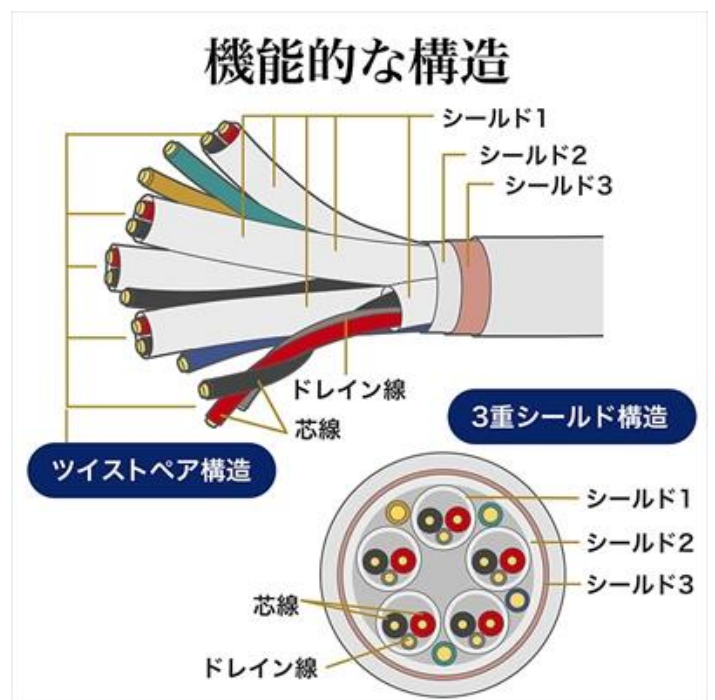

「Premium HDMI」 認証で、4K/HDR 対応の 7.5m/9.15m の HDMI ロングケーブルを発売

サンワサプライ株式会社（本社：岡山市北区田町 1-10-1、代表取締役社長 山田 哲也）が運営している直販サイト『サンワダイレクト』では、「Premium HDMI」 正規認証品で、4K テレビやモニターの高画質出力機器に遜色なく使用でき、HDR/BT. 2020 にも対応した 3 重シールドの HDMI ケーブル「4K 対応 HDMI ケーブル(プレミアム HDMI ケーブル・Premium HDMI 認証取得品・4K/60 p ・18Gbps ・HDR 対応)」の 7.5m と 9.15m を追加販売しました。販売価格は 7.5m が 3,963 円（税抜）、9.15m が 4,611 円（税抜）です。サンワダイレクト（本店・楽天市場店・Yahoo! ショッピング店・Wowma!店・Amazon マーケットプレイス店・モバイルグッズ屋）のみの限定販売です。

掲載ページ

4K 対応 HDMI ケーブル（プレミアム HDMI ケーブル・Premium HDMI 認証取得品・4K/60 p ・18Gbps ・HDR 対応）

長さ：7.5m 型番：500-HD008-75 販売価格：3,963 円（税抜）

<http://sanwa.jp/pr/500-HD008-75>

長さ：9.15m 型番：500-HD008-91 販売価格：4,611 円（税抜）

<http://sanwa.jp/pr/500-HD008-91>

本製品は、4K/60p、18Gbps 伝送に対応したプレミアム HDMI ケーブルです。「Premium HDMI ケーブル」の正規認証品です。4K の高精細でも明暗差を活かした立体感のある映像を伝送することができる HDR に対応しています。また色域規格 BT. 2020 対応なので、規格上ほぼ 100%の色彩を再現し、高音質デジタル音声信号（マルチチャンネルサラウンド）に対応しています。

ケーブルはツイストペアケーブルとドレンワイヤの 1 組ずつに、密閉型のアルミシールド処理を施し、3 重シールド構造対応で、ノイズから大切なデータを守ります。プラグは金メッキプラグを採用で、接触抵抗を低くし、錆びなどによる経年変化を抑え画質、音質の劣化を防止します。

本製品は、ケーブル長が 7.5m と 9.15m の 2 サイズが新発売です。1m/1.5m/2m/3m/5m の長さの HDMI ケーブルも発売中です。

【仕様】

■カラー：ブラック

■ケーブル長：

500-HD008-75/約 7.5m(コネクタの先端から先端まで)、500-HD008-91/約 9.15m(コネクタの先端から先端まで)

■ケーブル直径：約 9.3mm

■材質：PVC

■コネクタ仕様：HDMI プラグーHDMI プラグ (HDMI タイプ A コネクタ-タイプ A コネクタ)