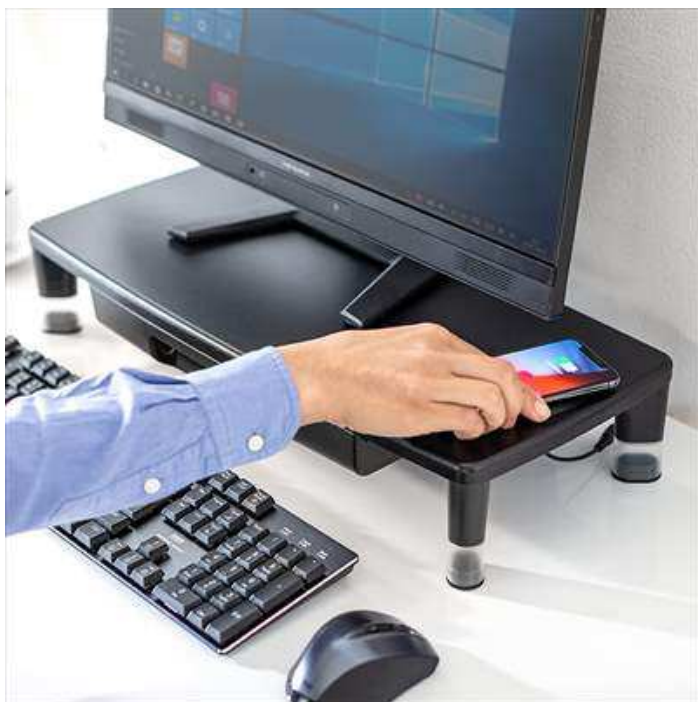

置くだけで充電可能なワイヤレス充電「Qi」を搭載した液晶モニター台を発売

サンワサプライ株式会社（本社：岡山市北区田町 1-10-1、代表取締役社長 山田 哲也）が運営している直販サイト『サンワダイレクト』では、机上台にワイヤレス充電の Qi を搭載し、引出し付きで高さ変更も可能な幅 55cm の机上台「机上台（モニター台・引き出し付・ワイヤレス充電対応・Qi 内蔵・高さ変更可能） 100-MR147TQ」を発売しました。販売価格は 6,926 円（税抜）です。サンワダイレクト（本店・楽天市場店・Yahoo! ショッピング店・Wowma! 店・Amazon マーケットプレイス店・メモリダイレクト・デスクダイレクト・Mac Supply Store・モバイルグッズ屋・エルゴノミクスショップ）のみの限定販売です。

掲載ページ

机上台（モニター台・引き出し付・ワイヤレス充電対応・Qi 内蔵・高さ変更可能）

型番：100-MR147TQ 販売価格：6,926 円（税抜）

<http://sanwa.jp/pr/100-MR147TQ>

本製品は、Qi（チー）規格に準拠した iPhone やスマートフォンを置くだけで充電できるワイヤレス充電器一体型のモニター台です。Qi（チー）規格に準拠したスマートフォン等をおくだけで充電することができるので、充電ケーブルに接続する必要がありません。最大 15W までのワイヤレス充電に対応しており、出力は、iPhone XS、iPhone XS Max、iPhone 8 Plus、iPhone 8 に最適化された 7.5W 急速ワイヤレス充電に対応しています。また Galaxy S9、S9+、Galaxy S8、S8+、S7 edge に最適化された 10W 急速ワイヤレス充電にも対応しています。

液晶モニターやノートパソコンを机上台に設置することで、画面の位置を上げ見やすくすることができます。そして、机上台の高さは、付属のスペーサーを付け外して 2 段階（7cm・10cm）で調整することができます。天板下には引き出しを搭載し、A4 用紙や文房具などの収納が可能で、引き出し下にスペーサーを付けた状態でキーボード、マウスなどを収納することができます。（高さ約 4cm まで）脚裏は、ゴムパッド素材で滑りを防止します。