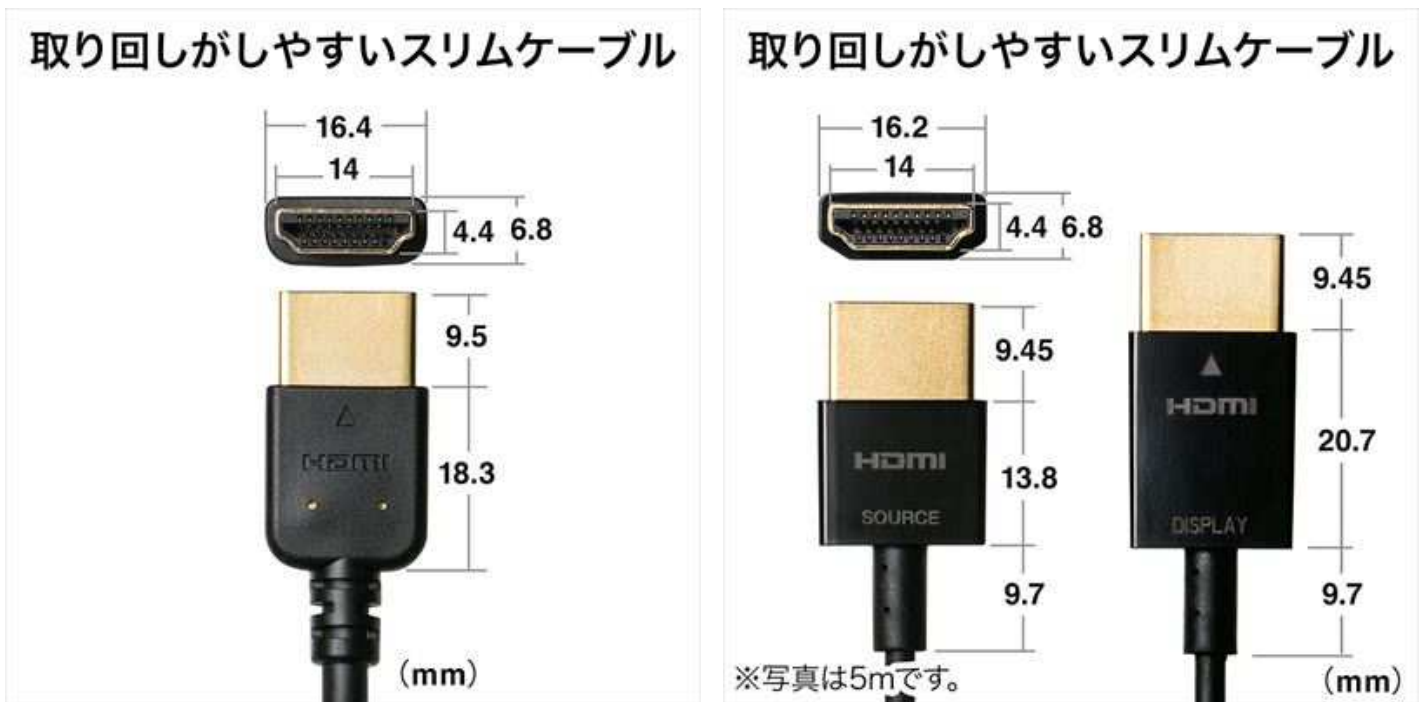

ケーブル径が細く、コネクタもコンパクトで取扱いやすい！
4K/60Hz 対応でケーブル径約 4.5mm、4K/30Hz 対応で約 2.8mm の HDMI スリムケーブル 2 種を発売。

サンワサプライ株式会社（本社：岡山市北区田町 1-10-1、代表取締役社長 山田 哲也）が運営している直販サイト『サンワダイレクト』では、ケーブル径が細くコネクタもコンパクトサイズで取扱いやすく、プレミアム HDMI ケーブル正規認証済みの 4K/60Hz 対応 HDMI スリムケーブル「プレミアム HDMI ケーブル（スリムケーブル・ケーブル直径約 4.5mm・Premium HDMI 認証取得品・4K/60Hz・18Gbps・HDR 対応）500-HD019 シリーズ」と 4K/30Hz 対応の HDMI スリムケーブル「HDMI ケーブル（スリムケーブル・ケーブル直径約 2.8mm・Ver1.4 規格認証品・4K/30Hz・PS4・XboxOne）500-HD022 シリーズ」を発売しました。販売価格は 500-HD019-1 が 2,389 円（税抜）、500-HD019-15 が 2,574 円（税抜）、500-HD019-2 が 2,759 円（税抜）、500-HD022-15 が 1,185 円（税抜）、500-HD022-5 が 3,500 円（税抜）。サンワダイレクト（本店・楽天市場店・Yahoo! ショッピング店・Wowma! 店・Amazon マーケットプレイス店）のみの限定販売です。

掲載ページ

プレミアム HDMI ケーブル（スリムケーブル・ケーブル直径約 4.5mm・Premium HDMI 認証取得品・4K/60Hz・18Gbps・HDR 対応）

型番：500-HD019-1/15/2 販売価格 2,389 円/2,574 円/2,759 円（いずれも税抜）

<http://sanwa.jp/pr/500-HD019>

HDMI ケーブル（スリムケーブル・ケーブル直径約 2.8mm・Ver1.4 規格認証品・4K/30Hz・PS4・XboxOne）

型番：500-HD022-15/5 販売価格 1,185 円/3,500 円（税抜）

<http://sanwa.jp/pr/500-HD022>

本製品は、4K/60Hz 対応のプレミアム HDMI スリムケーブルと 4K/30Hz 対応の HDMI スリムケーブルです。500-HD019 シリーズは、4K/60Hz、18Gbps 伝送に対応した、プレミアム HDMI スリムケーブルです。ケーブル直径は約 4.5mm と細く、コネクタもコンパクトで扱いやすいです。プレミアム HDMI ケーブル認証を取得しています。色域規格 BT. 2020 対応なので、規格上ほぼ 100%の色彩を再現します。明暗差を活かした立体感のある映像を伝送することができる、HDR に対応し