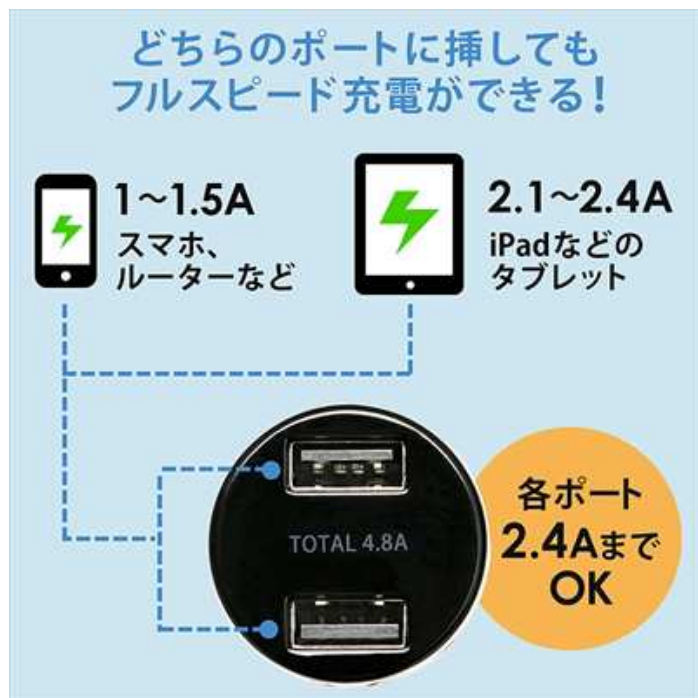

車のシガーソケットに挿してタブレットや、スマートフォンなどを2台同時に充電できる Quick Charge 3.0 対応と2ポート合計最大4.8A対応のカーチャージャー2種類を発売。

サンワサプライ株式会社（本社：岡山市北区田町1-10-1、代表取締役社長 山田 哲也）が運営している直販サイト『サンワダイレクト』では、車のシガーソケットに挿してタブレットや、スマートフォンなどを2台同時に充電可能で、接続機器を自動認識し、機器に合わせて最適な最大出力で急速充電が行える Smart USB System を内蔵した Quick Charge 3.0 対応のカーチャージャー「Quick Charge 3.0 対応カーチャージャー（iPhone・スマートフォン・タブレット充電・USB2ポート・急速充電・シガーソケット・5V/3A・最大出力36W・12V/24V対応・ブラック）200-CAR050」と、2ポート合計最大4.8Aまで対応のカーチャージャー「カーチャージャー（iPhone・スマートフォン・タブレット充電・USB2ポート・急速充電・シガーソケット・5V/2.4A・最大出力24W・12V/24V対応・ブラック）200-CAR051」を発売しました。販売価格は200-CAR050が1,463円（税抜）、200-CAR051が907円（税抜）。サンワダイレクト（本店・楽天市場店・Yahoo!ショッピング店・Wowma!店・Amazonマーケットプレイス店・メモリダイレクト・Mac Supply Store・モバイルグッズ屋）のみの限定販売です。

掲載ページ

Quick Charge 3.0 対応カーチャージャー（iPhone・スマートフォン・タブレット充電・USB2ポート・急速充電・シガーソケット・5V/3A・最大出力36W・12V/24V対応・ブラック）

型番：200-CAR050 販売価格1,463円（税抜）

<http://sanwa.jp/pr/200-CAR050>

カーチャージャー（iPhone・スマートフォン・タブレット充電・USB2ポート・急速充電・シガーソケット・5V/2.4A・最大出力24W・12V/24V対応・ブラック）

型番：200-CAR051 販売価格907円（税抜）

<http://sanwa.jp/pr/200-CAR051>

本製品は、車のシガーソケットに挿してタブレットや、スマートフォンなどを2台同時に充電できる、カーチャージャーです。接続機器を自動認識し、機器に合わせて最適な最大出力で急速充電が行える Smart USB System を内蔵しています。タブレットやスマートフォン、モバイルバッテリー、デジカメ、ゲーム機、スマートウォッチなど様々な機器を充電できます。シガーソケットからの 12V/24V 入力に対応し、軽自動車や普通車、トラックなどの大型車でも使用できます。200-CAR050 は、Qualcomm (クアルコム) 社が開発した、Quick Charge 3.0 規格に対応した車載充電器です。Quick Charge 3.0 規格に対応した USB 充電ポートを2ポート搭載し、タブレットや、スマートフォン等の2台同時充電が可能です。Quick Charge 3.0 対応機種で充電する場合、従来の 5V だった電圧を最大 12V の高出力で充電することにより急速に充電することができます。Quick Charge 3.0 に対応したスマートフォンであれば、一般的な 5V/1A 出力充電時と比較し、約 2.2 倍早く充電することができるので、車での短い移動時間でも素早く充電することができます。2ポート合計で、最大 6A まで対応しています。200-CAR051 は、USB 充電ポートを2ポート搭載したシガーソケット対応の、車載充電器です。USB を2ポート搭載しているので、iPhone やスマートフォン等の2台同時充電ができる、カーチャージャーです。2ポート合計で、最大 4.8A までに対応しています。

200-CAR050 のサイズは、約 W32×D63×H32mm、200-CAR051 のサイズは、約 W32×D63×H32mm で、重量はいずれも約 25g です。

【仕様】

【200-CAR050】

■商品サイズ：約 W32×D63×H32mm

■定格出力：DC5V/3A、9V/2A、12V/1.5A

■最大出力：36W

【ご注意】

※Quick Charge 3.0 での充電は、接続する機器が Quick Charge3.0 に対応している必要があります。