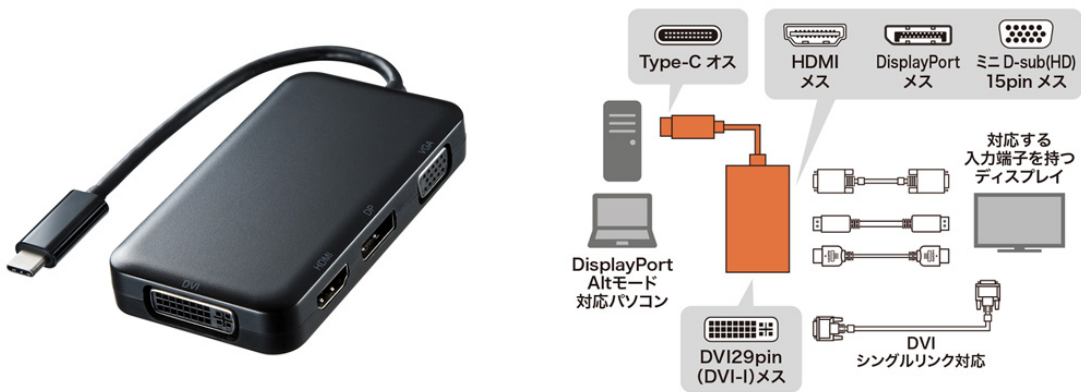

USB Type-C を HDMI/VGA/DVI/DisplayPort に変換できるアダプタを発売。

サンワサプライ株式会社(本社:岡山市北区田町1-10-1、代表取締役社長 山田哲也)は、映像出力可能な USB Type-C ポートを HDMI/VGA/DVI/DisplayPort に変換できるアダプタ「AD-ALCHVDVDP」を発売しました。

※写真は実際の製品と異なる場合があります。

【掲載ページ】

USB Type C-HDMI/VGA/DVI/DisplayPort 変換アダプタ AD-ALCHVDVDP

<http://sanwa.jp/pr/AD-ALCHVDVDP>

「AD-ALCHVDVDP」は、USB Type-C ポートを HDMI/VGA/DVI/DisplayPort の各種ポートに変換できるアダプタです。映像出力可能な USB Type-C (USB Type-C DisplayPort Alt モード)を持つパソコンやタブレットなどを、HDMI ディスプレイ・テレビなどに接続できるようになります。USB コネクタを様々な形状のコネクタに変換できるので、最新のハイビジョンディスプレイから VGA 対応プロジェクターまで、様々な機器に出力可能です。そのため、出張先・外出先にどんなディスプレイがあるかわからない場合でも安心です。

ディスプレイ・テレビが対応している場合、HDMI では最大 4K/30Hz、DisplayPort では 4K/60Hz、VGA/DVI では WUXGA (1920 × 1200) の高解像度で表示できます。HDMI ポート/DisplayPort の場合は、デジタル音声信号出力にも対応しています。サイズが約 W96.2mm × D52.2mm × H15.1mm とコンパクトで、重量 56g と軽量なため、持ち運びやすい筐体です。

パソコンやタブレットなどに保存された画面・映像を様々なタイプのディスプレイで表示できるため、会議・打ち合わせやプレゼンテーション発表などに最適です。