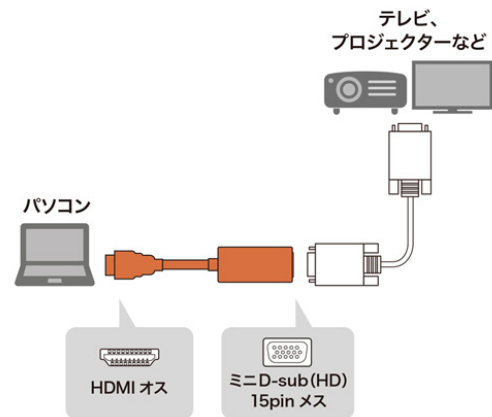

HDMI 出力を VGA 出力に変換するショートケーブルを発売。

サンワサプライ株式会社(本社:岡山市北区田町 1-10-1、代表取締役社長 山田哲也)は、HDMI 出力を VGA 出力に変換する、約 0.8m のショートケーブル型変換アダプタ「AD-HD19VGA」を発売しました。

※パソコン本体とスピーカーをつなげば音声を出力することができます。(パソコンでの再生デバイスの設定が必要です)

【掲載ページ】

HDMI-VGA 変換アダプタ(ショートケーブル) AD-HD19VGA

<http://sanwa.jp/pr/AD-HD19VGA>

「AD-HD19VGA」は、HDMI ポートからの映像を、VGA ポートに出力可能にする変換アダプタです。

現在主流の HDMI ポートのみを持つパソコンでは、以前から使われてきた VGA ポートを持つディスプレイやプロジェクターへ映像出力することができません。本製品を使って HDMI 信号を VGA コネクタ用に変換することで、VGA ポートを持つディスプレイやプロジェクターに映像出力できるようになります。

長さ 0.8m のショートケーブル型なので、コネクタの向きを自由に調整でき、ケーブル配線が簡単に行えます。ドライバが不要なため、ケーブルを接続するだけで誰でも使用できます。

本製品により HDMI に対応しないディスプレイやプロジェクターが、新しいパソコンでも使えるようになります。そのため、会社・大学・図書館などの備品として、また、プレゼンテーション・講演などを頻繁に行う方などにオススメです。

<AD-HD19VGA>

【特長】

- パソコンの HDMI ポートから VGA(ミニ D-sub15pin) 端子のディスプレイやプロジェクターなどに画面を出力するときに使用する信号変換アダプタです。
- HDMI 端子が無いプロジェクターなどに、HDMI ケーブルがなくてもパソコンの HDMI ポートから本製品、VGA ケーブルで接続、画像や映像を出力することができます。
- ドライバなどをインストールする必要がなく、接続するだけで使用できます。