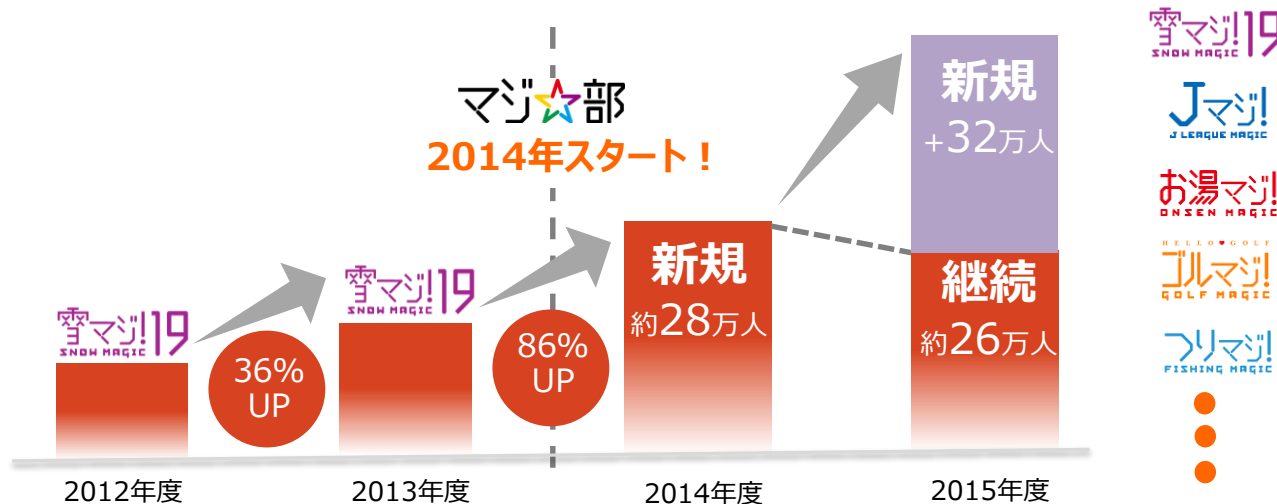

スキーエリア再活性化のためのマーケティング調査2011 (JRC調べ)

2015～2016シーズン『雪マジ! 19』結果報告

2015～2016シーズンは、全国191カ所のゲレンデに参画いただき、19歳会員数16.9万人、ゲレンデ延べ動員数49.1万人（推計値）となりました。これは全国の19歳の約7人に一人が会員（※1）であるという計算となり、スノーアクティビティ市場の若年層の需要活性につながっていることがうかがえます。

また、若年層の行動支援プラットフォーム「マジ☆部」の会員は、2015年度累計で58万人にのぼり、無料というキッカケで、若いうちから地域での豊かな観光・レジャー体験をしてもらえる状況になっています。

	参画ゲレンデ数
2015～2016シーズン実績	191

	19歳会員数	需要創出人数 (※2)	平均来訪回数	延べアクション数	需要創出アクション数 (※3)
2015～2016 シーズン実績	169,562	78,677	2.9	491,730	228,163

※1 国勢調査22年 19歳人口120万148人より算出

※2 『雪マジ! 19』会員アンケートで「雪マジ! がなければゲレンデに行かなかった」と回答した人数（2015～2016シーズン/男女2,505名）

※3 需要創出人数×平均雪山来訪回数

【本件に関するお問い合わせ先】

<https://www.recruit-lifestyle.co.jp/support/press>

都道府県	ゲレンデ名	19	20
北海道	明野ヶ丘スキー場	○	○
	石狩平原スキー場	○	○
	今金町ピリカスキー場	○	○
	かもい岳スキー場	○	
	スノークルーズオーズ	○	
	忠類白銀台スキー場	○	○
	富良野スキー場	○	
	星野リゾートトマムスキー場	○	○
青森県	八甲田国際スキー場	○	
	八甲田スキー場	○	
岩手県	網張温泉スキー場	○	○
	奥州市越路スキー場	○	
	奥中山高原スキー場	○	
	国見平スキー場	○	
	夏油高原スキー場	○	
	雫石スキー場	○	
	花巻市鉛温泉スキー場	○	○
	ひめかゆスキー場	○	
宮城県	泉ヶ岳スキー場	○	
	オニコウベスキー場	○	○
	みやぎ蔵王七ヶ宿スキー場	○	
秋田県	秋田八幡平スキー場	○	
	阿仁スキー場	○	○
	稲川スキー場	○	○
	小安温泉スキー場	○	○
	ジュネス栗駒スキー場	○	○
	たざわ湖スキー場	○	
	湯沢スキー場	○	○
	Asahi自然観スノーパーク	○	○
山形県	蔵王ライザワールド	○	○
	湯殿山スキー場	○	
	会津高原だいらスキー場	○	
福島県	会津高原たかつえスキー場	○	
	会津高原高畑スキー場	○	
	会津高原 南郷スキー場	○	
	あだたら高原スキー場	○	
	猪苗代スキー場【中央×ミネロ】	○	
	猪苗代リゾートスキー場（※）	○	○
	裏磐梯スキー場	○	
	グランディ羽鳥湖スキーリゾート	○	
	グランデコスノーリゾート	○	
	スキーリゾート天栄	○	
	二本松塩沢スキー場	○	
	沼尻スキー場	○	
	尾瀬檜枝岐温泉スキー場（※）	○	○
	ファミリースノーパークばんだい×2	○	
	フェアリーランドかねやま	○	
	星野リゾートアルツ磐梯	○	
	星野リゾート 猫魔スキー場	○	
	箕輪スキー場	○	
	リステルスキーファンタジア	○	
	栃木県	日光湯元スキー場	○
ハンターマウンテン塩原		○	○
マウントジーンズ那須		○	○
群馬県	軽井沢スノーパーク	○	○
	草津国際スキー場	○	○
	谷川岳天神平スキー場	○	
	たんばらスキーパーク	○	○
	ノルン水上スキー場	○	○
	片品ほたか牧場スキー場	○	○
	ホワイトバレースキー場	○	○
	万座温泉スキー場	○	
水上高原藤原スキー場	○	○	
埼玉県	狭山スキー場	○	
神奈川県	バルコールつま恋スキーリゾート	○	
山梨県	カムイみさかスキー場	○	○
	サンメドウズ清里スキー場	○	○
	ふじてんスノーリゾート	○	