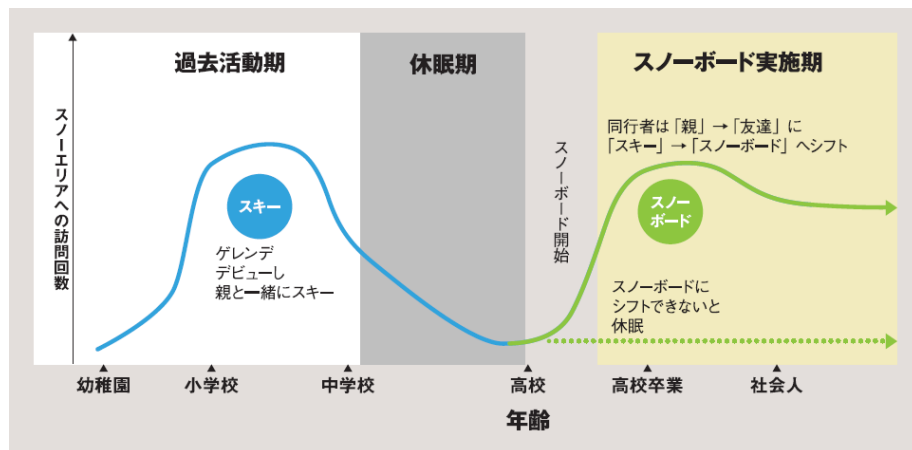

『雪マジ！20』詳細

20歳を対象に、全国80カ所のゲレンデリフト券が最大半額になる『雪マジ！20』は、スマートフォンにて「マジ☆部」アプリをダウンロード（無料）し、『雪マジ！20』へ会員登録をする（無料）だけで利用可能です。

- 対象者： 1996年4月2日～1997年4月1日生まれの男女
- 会員登録期間： 2016年10月20日（木）～2017年5月15日（月）
- 実施期間： 2016年10月20日（木）から順次
2016年 冬季シーズン（ゲレンデの営業開始・終了期間は各々異なります）
- 参画ゲレンデ： 全国80カ所（10月20日時点）※該当のゲレンデはP3～4をご参照ください。
- 公式サイト： <https://majibu.jp/yukimaji20/pc/index.html> または「雪マジ」で検索（Web・スマートフォン共通）

※昨シーズン『雪マジ！19』に会員登録された方も、『雪マジ！20』の会員登録が必要となります
※割引率はゲレンデによって異なります

『雪マジ！19』紹介キャンペーン詳細

19歳に『雪マジ！19』を紹介すると、紹介者の数に応じて無料リフト券が一人最大10枚、総勢8,000枚当たるキャンペーンを実施します。どなたでも参加可能です。

- 実施期間： 2016年10月20日（木）～2017年2月28日（火） 予定
- 参画ゲレンデ： 全国100カ所以上
- キャンペーンサイト： <https://invitation.majibu.jp/>

「マジ☆部」について

JRCは、若年層の行動支援プラットフォームとして「マジ☆部」を創りました。若年層需要活性施策『雪マジ! 19』『Jマジ!』『お湯マジ!』などを、「マジ☆部」を通じて会員に向けて展開してきました。今後も「マジ☆部」に入れば、さまざまな楽しい体験を無料で出来るという世界観を目指し、国内旅行の需要創出につながる施策を企画、実施していきます。

詳細はこちら：<https://majibu.jp/>

『雪マジ! 19』実施背景

【19歳限定×「無料」の企画】

JRCは、国内旅行・レジャー市場の活性化を目的に活動しています。スノーアクティビティ市場を活性化させるためには、高校卒業後、友達とスノーボードデビューをする19歳層を中心とした若年層を増やすことが鍵ということがJRC調査からわかりました。対象年齢を19歳限定にすることで「19歳の今シーズンのみ」という特別感を醸成し、ゲレンデ来訪のきっかけを提供します。またリフト券を「無料」にすることは、来訪の障壁をなくし何回でも来訪してもらうことができるため、スノーアクティビティの楽しみを体感いただけます。