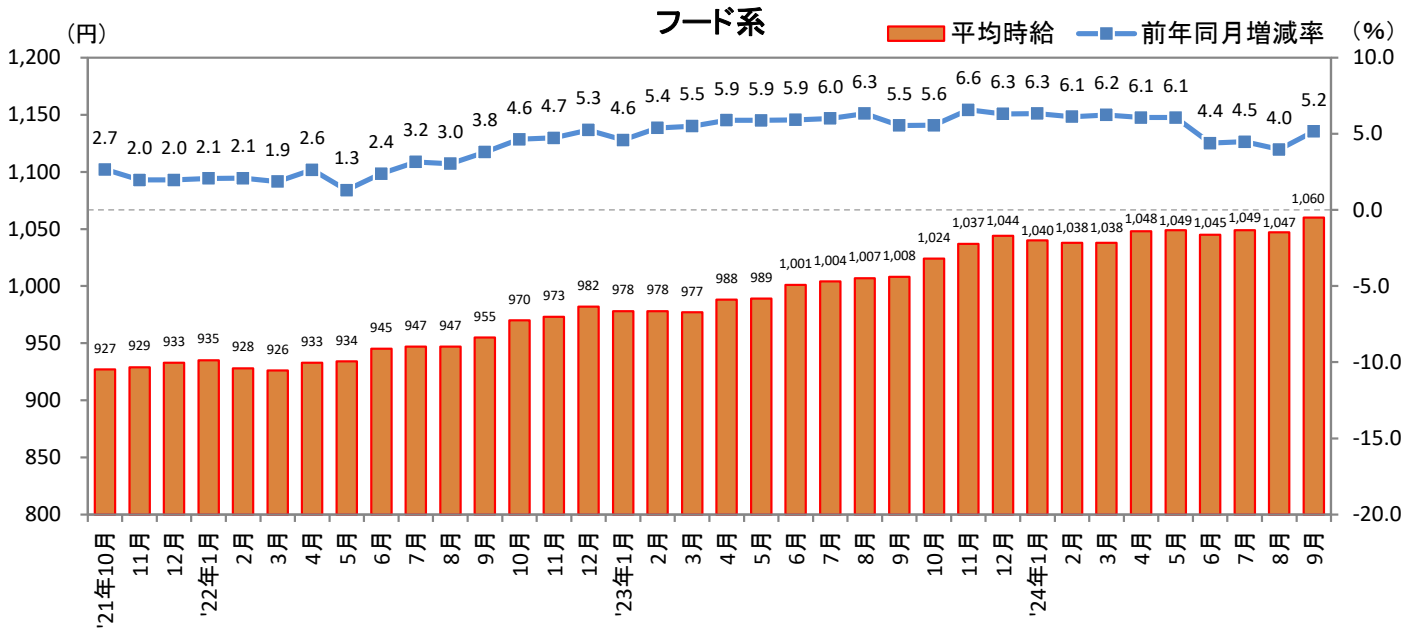

2024年10月15日

3. 北海道 職種別 平均時給推移