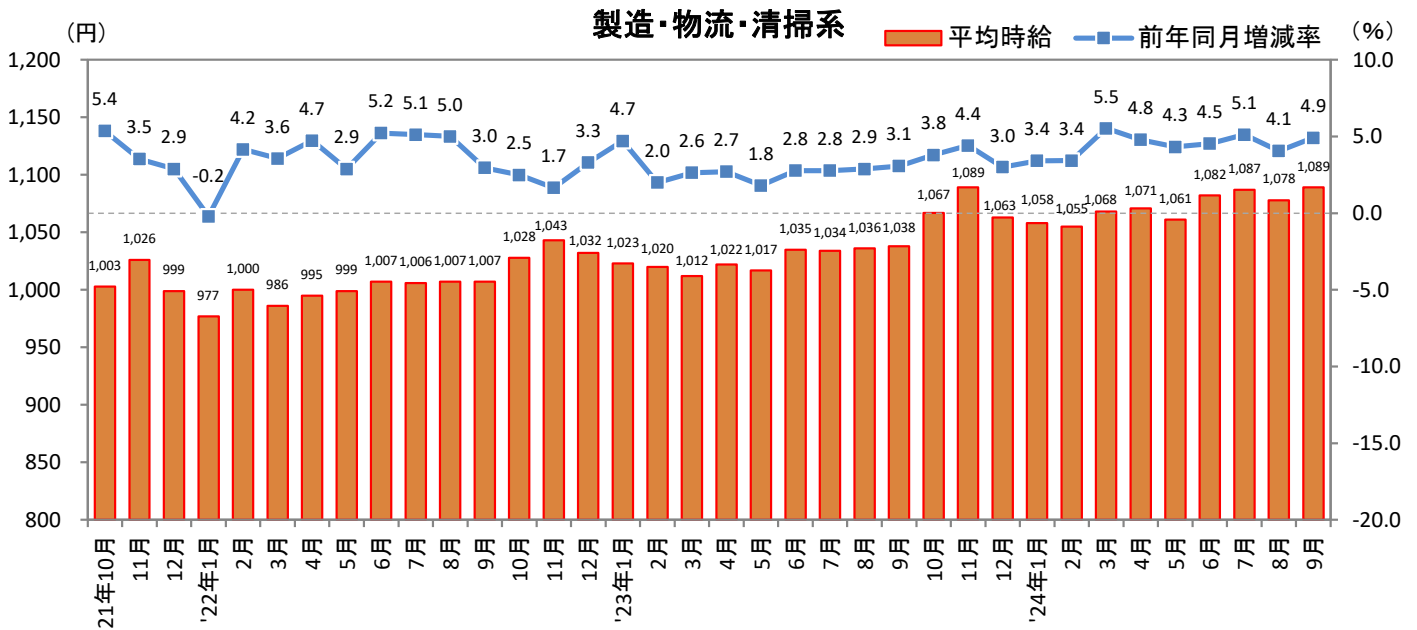

2024年10月15日

3. 北海道 職種別 平均時給推移