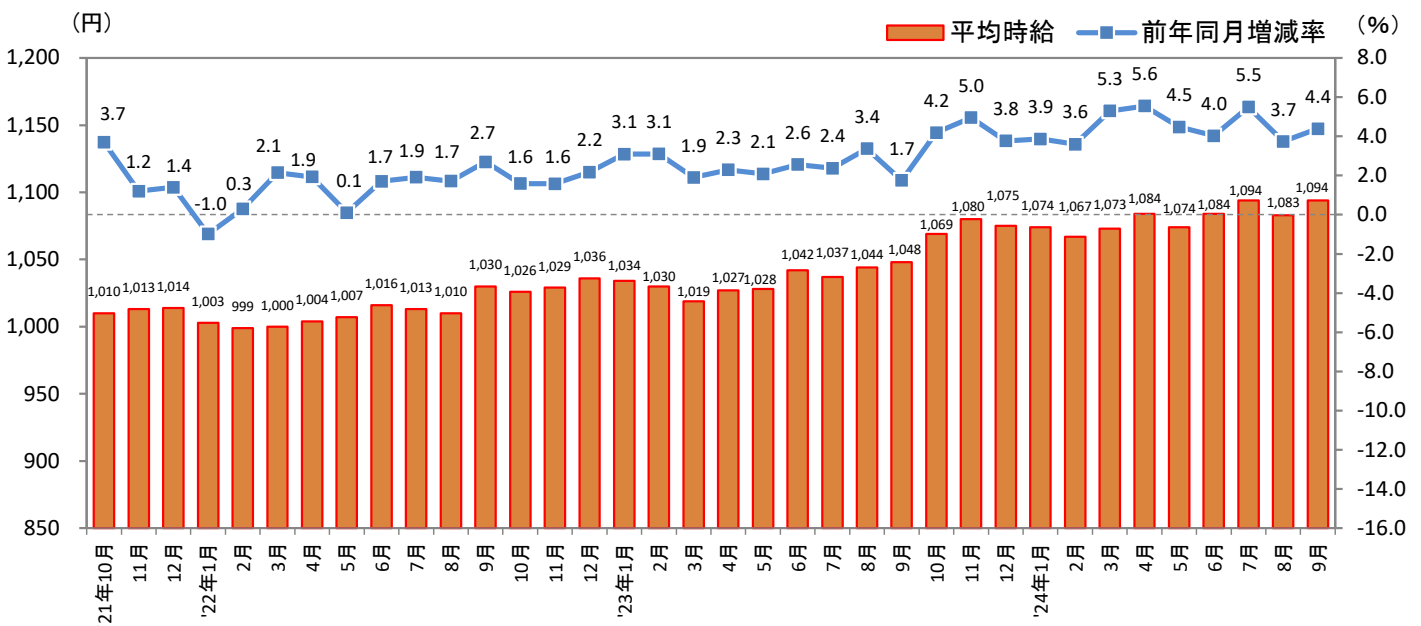

2024年10月15日

[北海道版]

— 2024年9月度 アルバイト・パート募集時平均時給調査 — 北海道の9月度平均時給は前年同月より46円増加の1,094円

株式会社リクルート（本社：東京都千代田区、代表取締役社長：北村 吉弘）の調査研究機関『ジョブズリサーチセンター（JBRC）』（<https://jbrc.recruit.co.jp/>）が、2024年9月度の「北海道版 アルバイト・パート募集時平均時給調査」をまとめましたので、ご報告致します。

本調査は、当社が企画運営する求人メディア『TOWNWORK』『fromAnavi』に掲載された求人情報より、「アルバイト・パート」募集の求人情報を抽出し、募集時平均時給を集計しています。

※各数値については四捨五入しているため、増減額および率が表記内の数値を集計した結果と一致しない場合があります。

■ 北海道の平均時給は1,094円（前年同月1,048円、前月1,083円）

- 全体：前年同月より46円増加（増減率+4.4%）、前月より11円増加（同+1.0%）
- 職種別前年同月比：「事務系」（増減額+87円、増減率+7.4%）、「フード系」（同+52円、+5.2%）、「製造・物流・清掃系」（同+51円、+4.9%）など全職種でプラス
- 職種別前月比：「事務系」（増減額+18円、増減率+1.5%）、「フード系」（同+13円、+1.2%）など全職種でプラス

1. 北海道 平均時給推移

本件に関する
お問い合わせ先

<https://www.recruit.co.jp/support/form/>