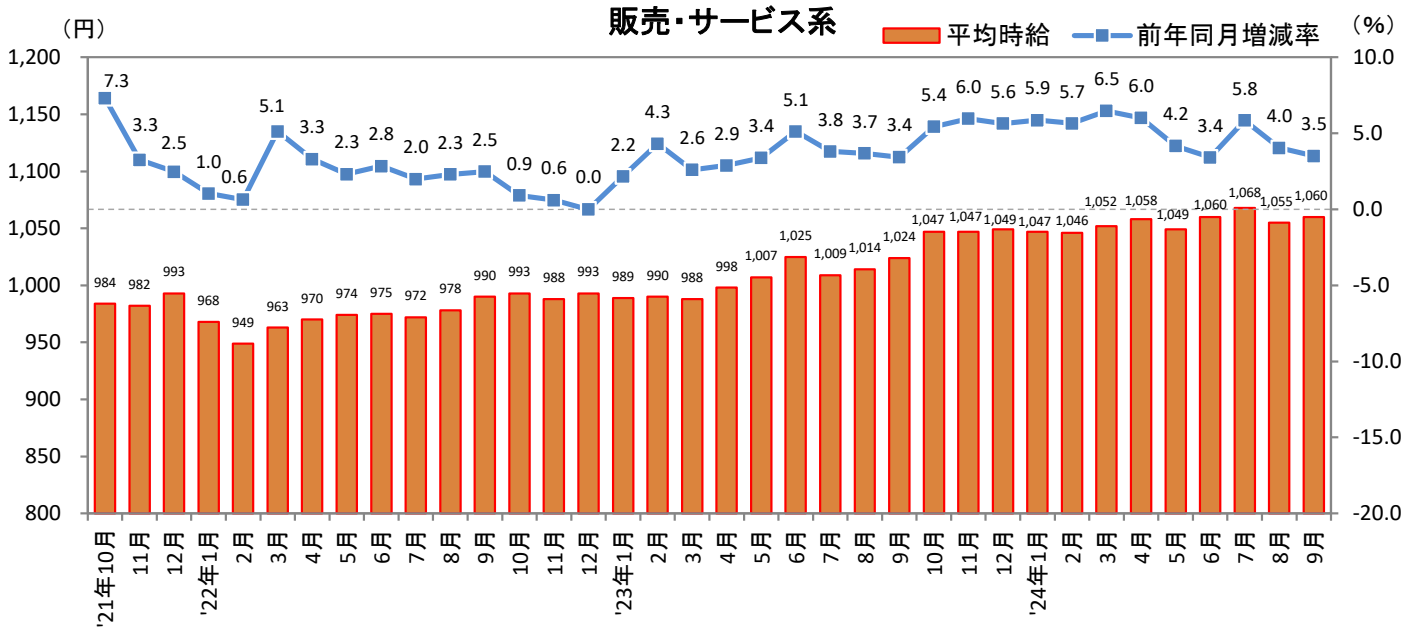

2024年10月15日

3. 北海道 職種別 平均時給推移