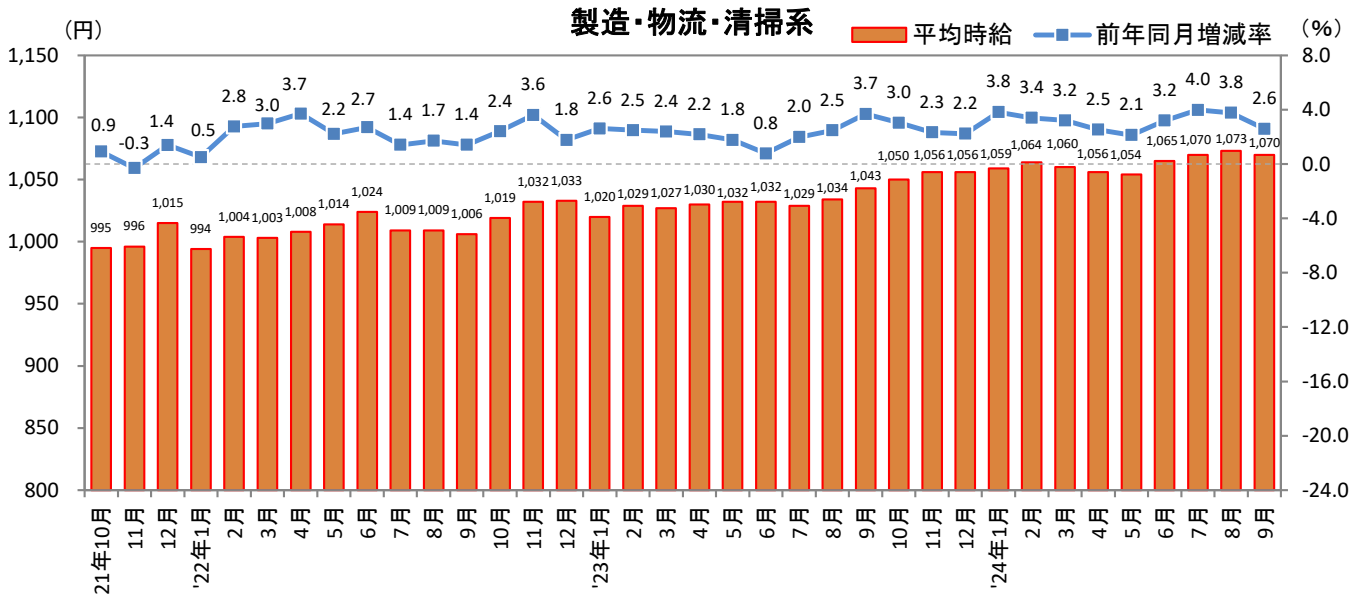

3. 福岡県 職種別 平均時給推移