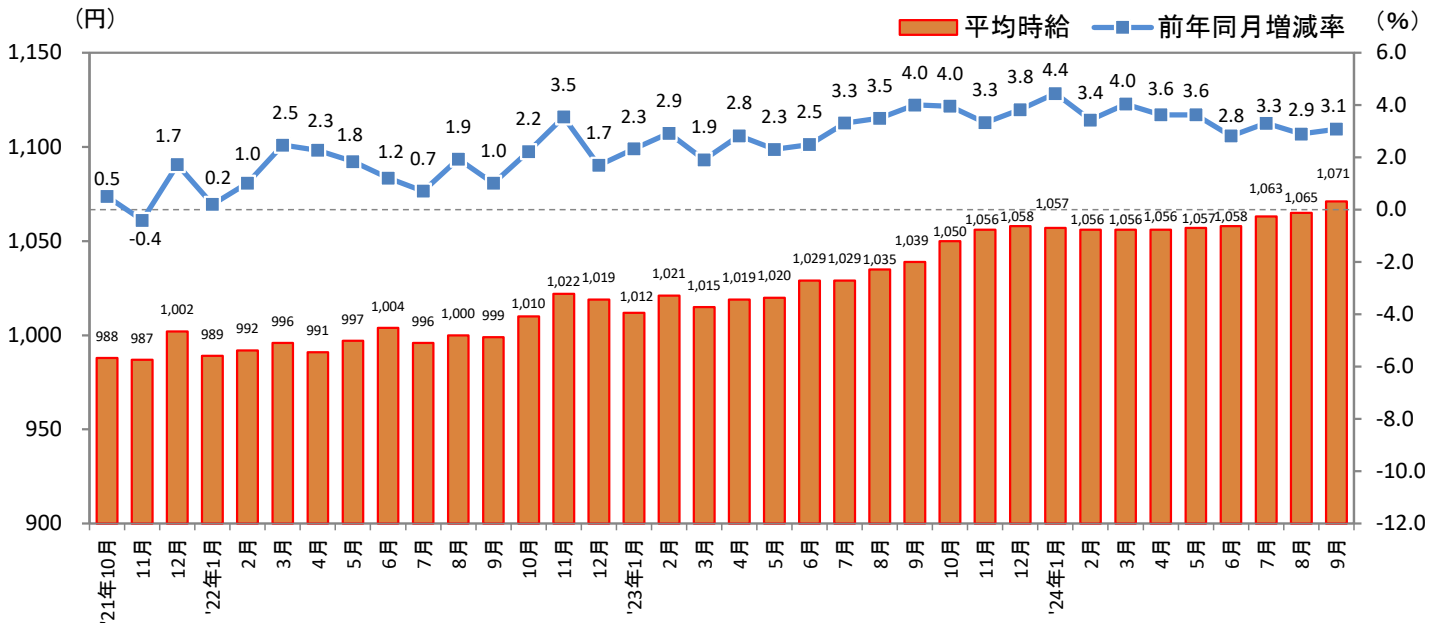

2024年10月15日

[福岡県版]

—2024年9月度 アルバイト・パート募集時平均時給調査— 福岡県の9月度平均時給は前年同月より32円増加の1,071円

株式会社リクルート（本社：東京都千代田区、代表取締役社長：北村 吉弘）の調査研究機関『ジョブズリサーチセンター（JBRC）』（<https://jbrc.recruit.co.jp/>）が、2024年9月度の「福岡県版 アルバイト・パート募集時平均時給調査」をまとめましたので、ご報告致します。

本調査は、当社が企画運営する求人メディア『TOWNWORK』『fromAnavi』に掲載された求人情報より、「アルバイト・パート」募集の求人情報を抽出し、募集時平均時給を集計しています。

※各数値については四捨五入しているため、増減額および率が表記内の数値を集計した結果と一致しない場合があります。

■ 福岡県の平均時給は1,071円（前年同月1,039円、前月1,065円）

- 全体：前年同月より32円増加（増減率+3.1%）、前月より6円増加（同+0.6%）
- 職種別前年同月比：「専門職系」（増減額+96円、増減率+8.3%）、「フード系」（同+37円、+3.7%）など5職種でプラス
- 職種別前月比：「販売・サービス系」（増減額+16円、増減率+1.6%）、「フード系」（同+9円、+0.9%）など4職種でプラス

1. 福岡県 平均時給推移

本件に関する
お問い合わせ先

<https://www.recruit.co.jp/support/form/>

2024年10月15日

2. 福岡県 職種別 平均時給

大分類	今月	2023年9月			2024年8月		
	平均時給 (円)	平均時給 (円)	増減額 (円)	増減率	平均時給 (円)	増減額 (円)	増減率
販売・サービス系	1,042	1,012	30	3.0%	1,026	16	1.6%
フード系	1,031	994	37	3.7%	1,022	9	0.9%
製造・物流・清掃系	1,070	1,043	27	2.6%	1,073	▲ 3	-0.3%
事務系	1,190	1,151	39	3.4%	1,189	1	0.1%
営業系	1,152	1,175	▲ 23	-2.0%	1,147	5	0.4%
専門職系	1,259	1,163	96	8.3%	1,267	▲ 8	-0.6%
福岡県 全体	1,071	1,039	32	3.1%	1,065	6	0.6%

※大分類「その他」は省略。

<参考：全国エリア別 平均時給>

大分類	平均時給(円)										
	北海道	東北	北関東	首都圏	甲信越・北陸	東海	関西	中国・四国	九州	三大都市圏	全国
販売・サービス系	1,060	1,001	1,038	1,201	1,036	1,096	1,134	1,012	1,013	1,167	1,123
フード系	1,060	998	1,055	1,196	1,056	1,096	1,112	1,016	1,018	1,156	1,121
製造・物流・清掃系	1,089	1,052	1,089	1,229	1,074	1,128	1,172	1,043	1,046	1,197	1,165
事務系	1,257	1,114	1,082	1,301	1,026	1,138	1,238	1,104	1,151	1,265	1,230
営業系	1,268	1,064	1,044	1,266	1,085	1,129	1,225	1,074	1,105	1,234	1,195
専門職系	1,201	1,191	1,150	1,397	1,327	1,297	1,360	1,233	1,259	1,375	1,342
全体	1,094	1,031	1,065	1,230	1,068	1,119	1,159	1,034	1,044	1,193	1,155