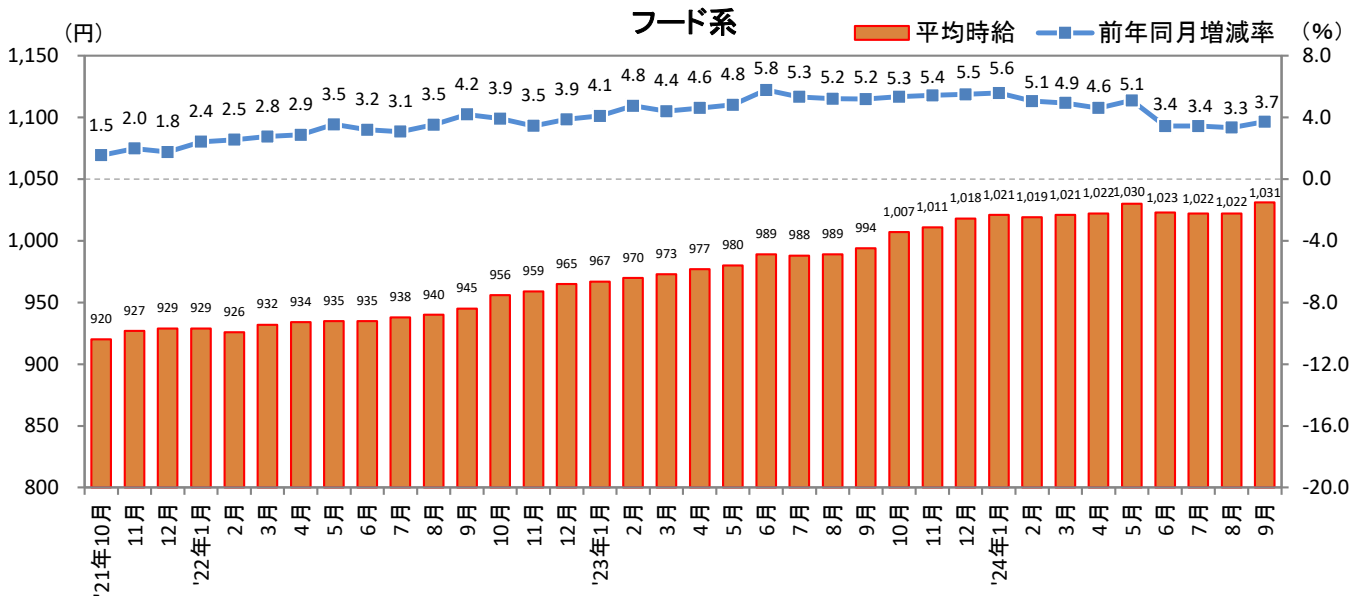

3. 福岡県 職種別 平均時給推移