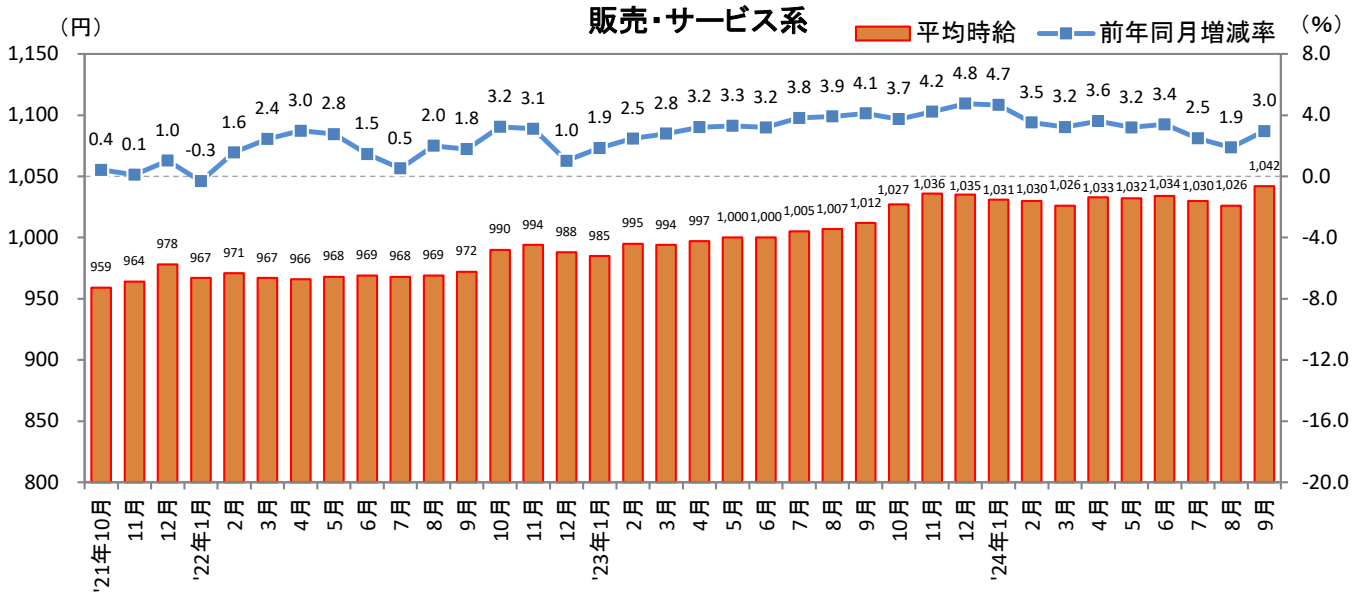

3. 福岡県 職種別 平均時給推移