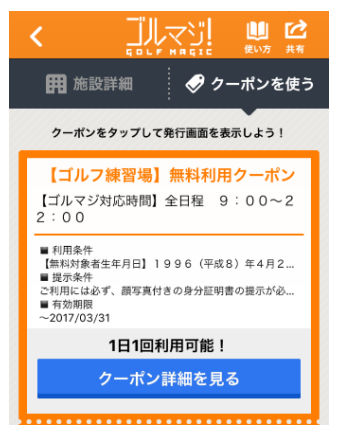

App Store/
Google Playから
ダウンロード
（無料）

STEP 2 会員登録（無料）

必要情報を入力し、
『ゴルマジ!』の
会員になる

STEP 3 ゴルフ場・ ゴルフ練習場を検索

『ゴルマジ!』を
利用できる施設を検索

事前にやること

STEP 4 条件確認

施設情報を確認し、
訪問可能日や
付帯条件を確認

STEP 5 マナー・エチケット 特集の確認

ゴルフ場予約前や、練習場
検索前などで、ゴルフのマ
ナー・エチケット講座ページ
を閲覧

※ゴルフ場の初回予約前には
必ずマナークイズに回答

STEP 6 事前予約 (ゴルフ場のみ)

ゴルフ場を利用するには、
ネットまたは電話にて「ゴル
マジ」プランの事前予約
が必須。同行者情報
(人数)なども入力

当日施設でやること

STEP 7 スマホアプリ 「マジ☆部」で 無料クーポン発行

アプリ上の「ゴルマジ!クーポン+会員証」
画面と、写真付き身分証明書を施設の
フロントで提示

STEP 8 ゴルフを楽しむ

「マジ☆部」とは

JRCは、若年層の行動支援プラットフォームとして「マジ☆部」を創りました。若年層需要活性施策『雪マジ! 19』『Jマジ!』『お湯マジ!』などを、「マジ☆部」を通じて会員に向けて展開してきました。今後も「マジ☆部」に入れば、さまざまな楽しい体験を無料で出来るという世界観を目指し、国内旅行の需要創出につながる施策を企画、実施していきます。