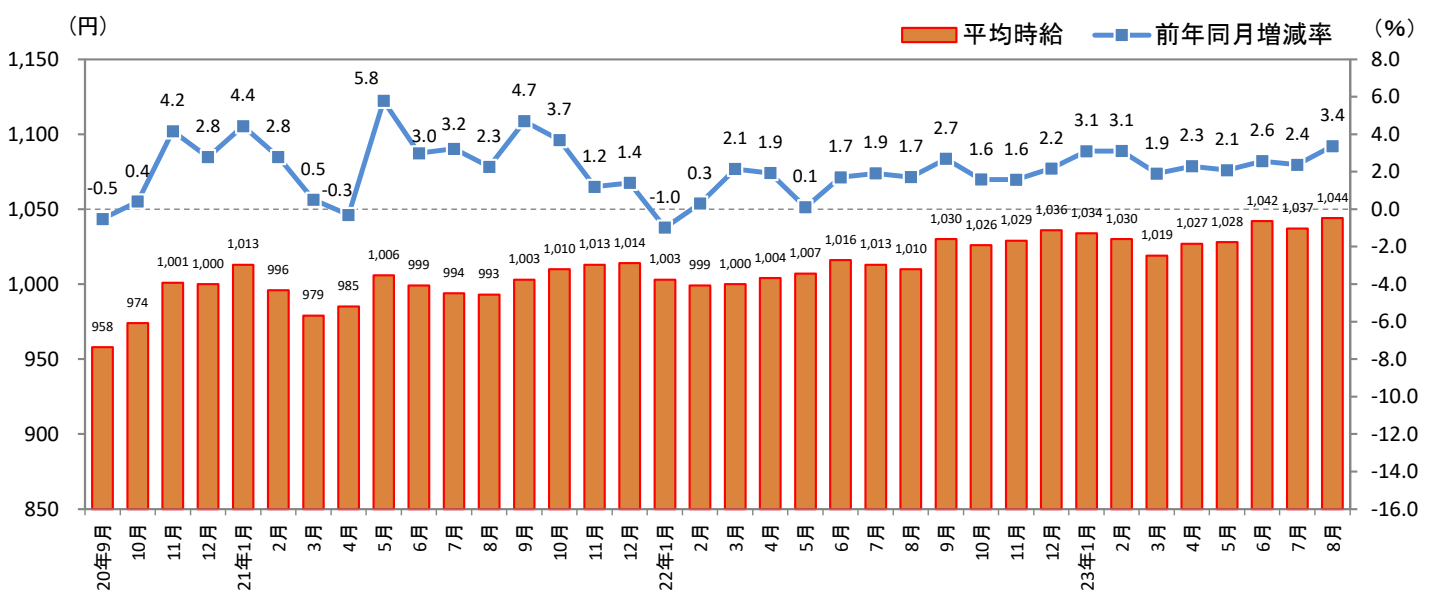

[北海道版]

— 2023年8月度 アルバイト・パート募集時平均時給調査 — 北海道の8月度平均時給は前年同月より34円増加の1,044円

株式会社リクルート（本社：東京都千代田区、代表取締役社長：北村 吉弘）の調査研究機関『ジョブズリサーチセンター（JBRC）』（<https://jbrc.recruit.co.jp/>）が、2023年8月度の「北海道版 アルバイト・パート募集時平均時給調査」をまとめましたので、ご報告致します。

本調査は、当社が企画運営する求人メディア『TOWNWORK』『fromA navi』に掲載された求人情報より、「アルバイト・パート」募集の求人情報を抽出し、募集時平均時給を集計しています。

※各数値については四捨五入しているため、増減額および率が表記内の数値を集計した結果と一致しない場合があります。

■ 北海道の平均時給は1,044円（前年同月1,010円、前月1,037円）

過去最高額※を更新

前年同月より34円増加（増減率+3.4%）、前月からは7円増加（同+0.7%）となった。職種別に見ると、前年同月比は「フード系」（増減額+60円、増減率+6.3%）、「専門職系」（同+59円、+5.4%）、「販売・サービス系」（同+36円、+3.7%）など5職種でプラス。前月比は「専門職系」（増減額+26円、増減率+2.3%）、「事務系」（同+9円、+0.8%）など全職種でプラスとなった。

（※2018年3月度以降の集計データによる）

1. 北海道 平均時給推移

本件に関する
お問い合わせ先

<https://www.recruit.co.jp/support/form/>

2023年9月14日

2. 北海道 職種別 平均時給

大分類	今月	2022年8月			2023年7月		
	平均時給 (円)	平均時給 (円)	増減額 (円)	増減率	平均時給 (円)	増減額 (円)	増減率
販売・サービス系	1,014	978	36	3.7%	1,009	5	0.5%
フード系	1,007	947	60	6.3%	1,004	3	0.3%
製造・物流・清掃系	1,036	1,007	29	2.9%	1,034	2	0.2%
事務系	1,161	1,175	▲ 14	-1.2%	1,152	9	0.8%
営業系	1,187	1,152	35	3.0%	1,185	2	0.2%
専門職系	1,148	1,089	59	5.4%	1,122	26	2.3%
北海道 全体	1,044	1,010	34	3.4%	1,037	7	0.7%

※大分類「その他」は省略。

<参考：全国エリア別 平均時給>

大分類	平均時給(円)										
	北海道	東北	北関東	首都圏	甲信越・北陸	東海	関西	中国・四国	九州	三大都市圏	全国
販売・サービス系	1,014	961	1,012	1,149	1,003	1,060	1,095	982	975	1,120	1,077
フード系	1,007	959	1,006	1,157	997	1,045	1,069	975	969	1,115	1,075
製造・物流・清掃系	1,036	995	1,053	1,199	1,050	1,080	1,133	1,011	1,010	1,162	1,125
事務系	1,161	1,081	1,043	1,278	1,030	1,077	1,189	1,062	1,095	1,221	1,181
営業系	1,187	1,035	1,049	1,242	1,034	1,086	1,187	1,031	1,084	1,197	1,154
専門職系	1,148	1,200	1,176	1,370	1,253	1,224	1,302	1,185	1,156	1,333	1,295
全体	1,044	994	1,033	1,196	1,034	1,074	1,120	1,005	1,003	1,156	1,114