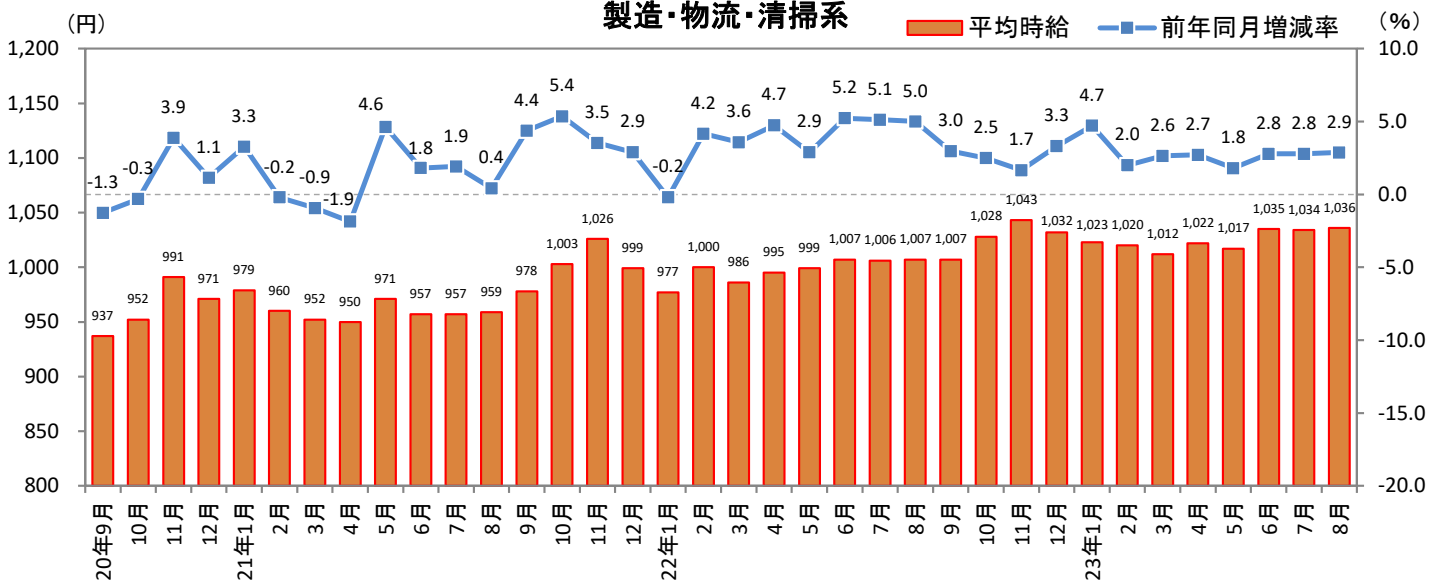

3. 北海道 職種別 平均時給推移

販売・サービス系

フード系

製造・物流・清掃系

3. 北海道 職種別 平均時給推移 (続き)