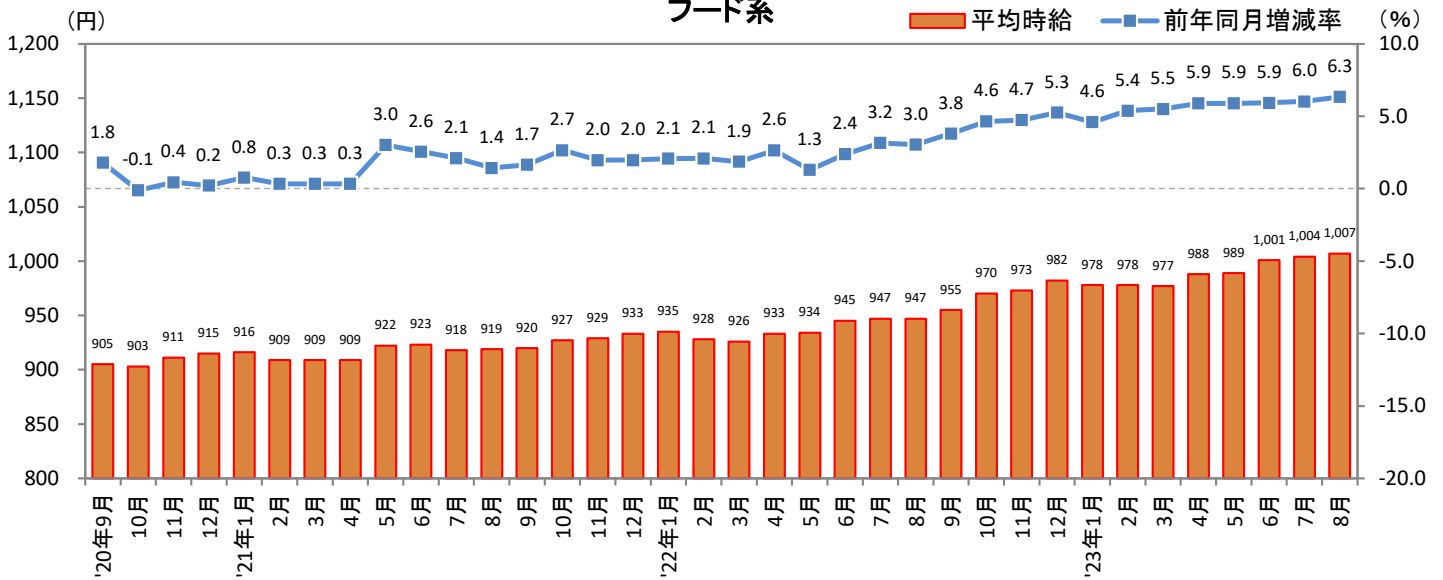

3. 北海道 職種別 平均時給推移

販売・サービス系

フード系

製造・物流・清掃系