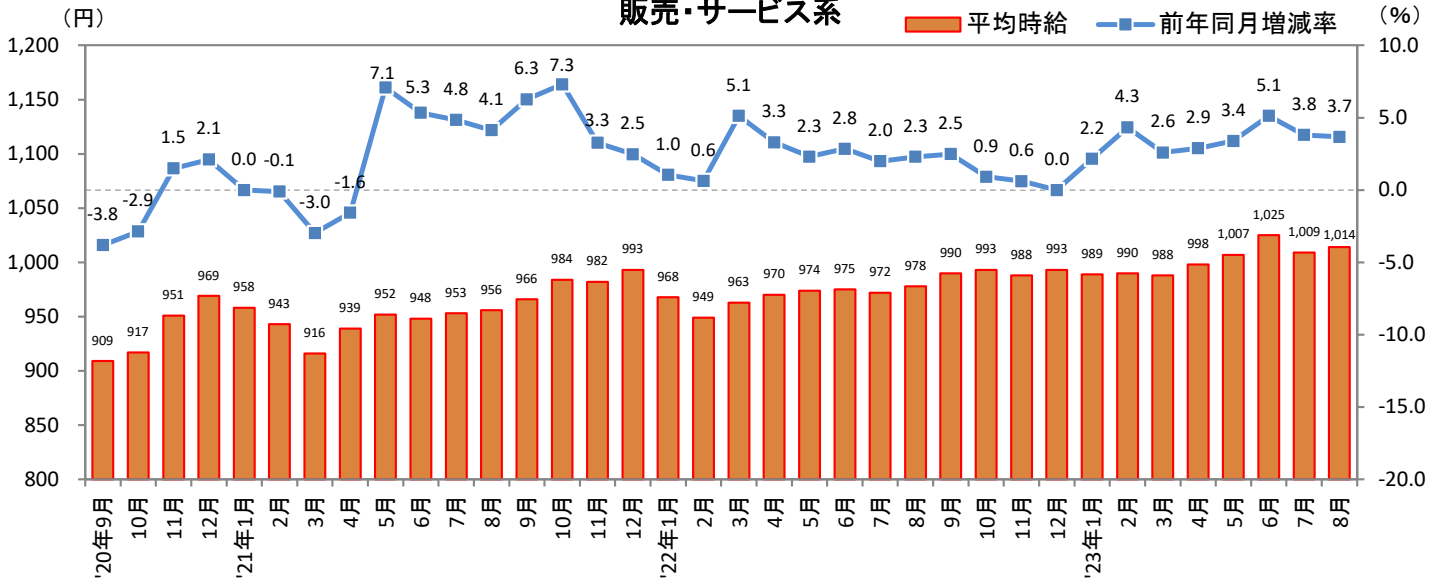

3. 北海道 職種別 平均時給推移

販売・サービス系