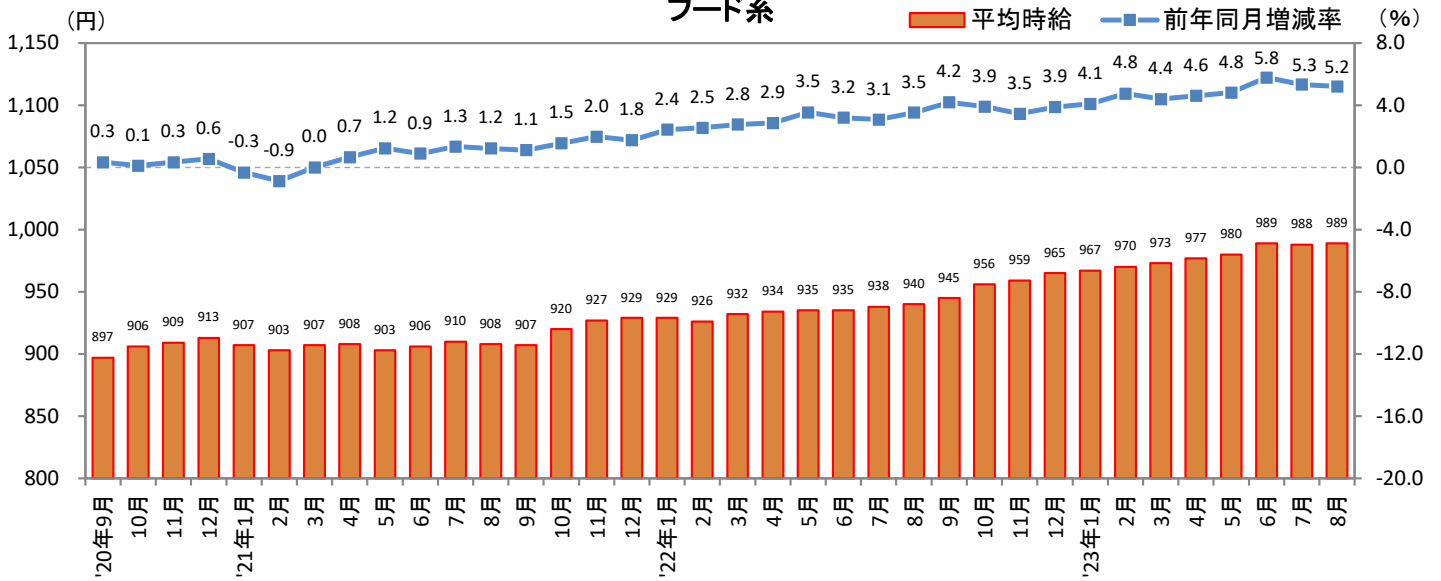

2023年9月14日

3. 福岡県 職種別 平均時給推移

販売・サービス系

フード系

製造・物流・清掃系