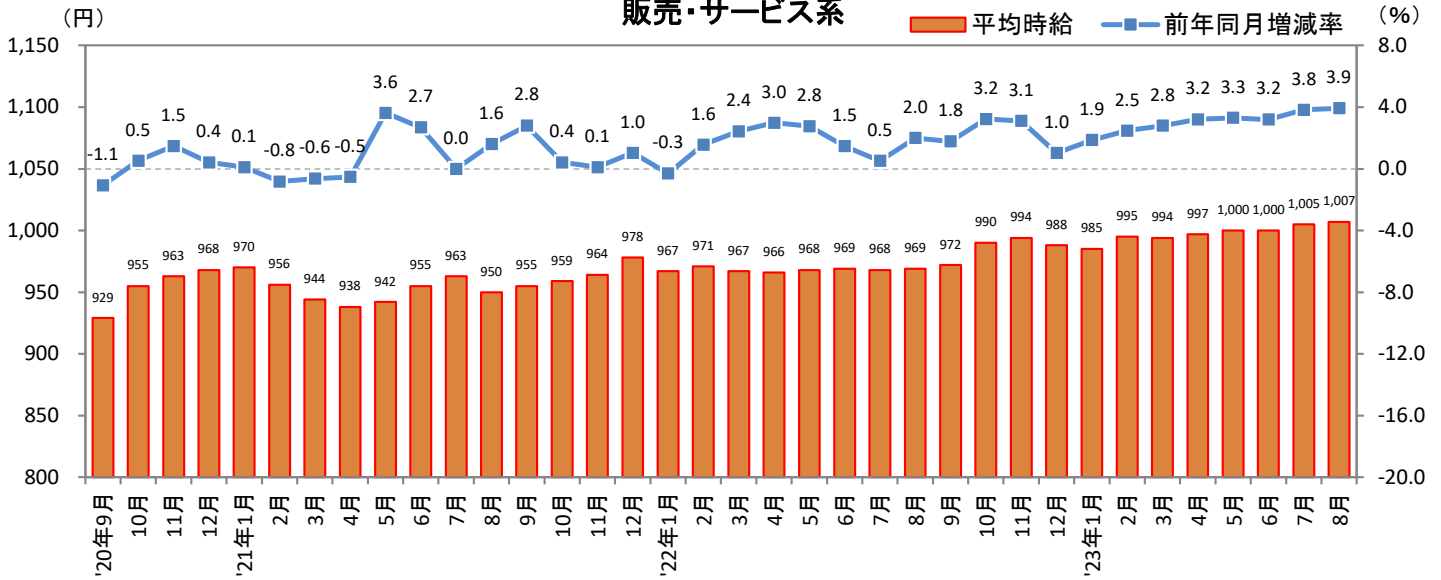

2023年9月14日

3. 福岡県 職種別 平均時給推移

販売・サービス系