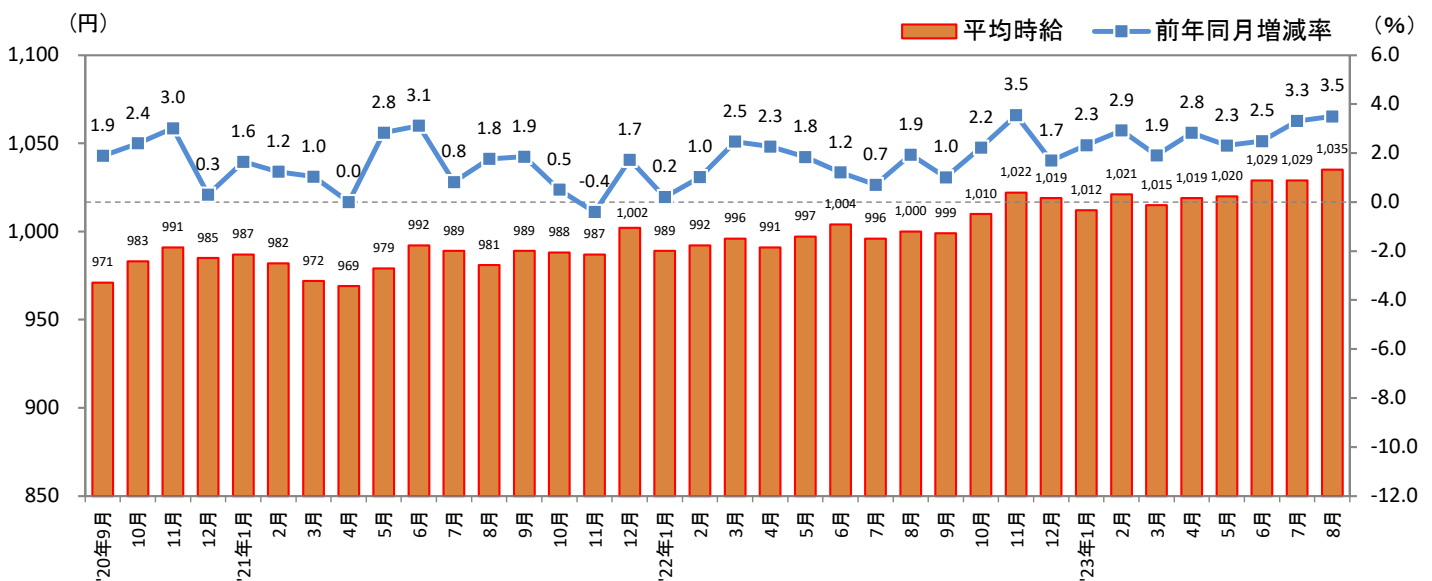

本調査は、当社が企画運営する求人メディア『TOWNWORK』『fromA navi』に掲載された求人情報より、「アルバイト・パート」募集の求人情報を抽出し、募集時平均時給を集計しています。

※各数値については四捨五入しているため、増減額および率が表記内の数値を集計した結果と一致しない場合があります。

■ 福岡県の平均時給は1,035円（前年同月1,000円、前月1,029円）

過去最高額※を更新

前年同月より35円増加（増減率+3.5%）、前月からは6円増加（同+0.6%）となった。職種別に見ると、前年同月比は「フード系」（増減額+49円、増減率+5.2%）、「販売・サービス系」（同+38円、+3.9%）など全職種でプラス。前月比は「専門職系」（増減額+15円、増減率+1.3%）、「事務系」（同+11円、+1.0%）など5職種でプラスとなった。（※2018年3月度以降の集計データによる）

1. 福岡県 平均時給推移

本件に関する
お問い合わせ先

<https://www.recruit.co.jp/support/form/>

2023年9月14日

2. 福岡県 職種別 平均時給

大分類	今月	2022年8月			2023年7月		
	平均時給 (円)	平均時給 (円)	増減額 (円)	増減率	平均時給 (円)	増減額 (円)	増減率
販売・サービス系	1,007	969	38	3.9%	1,005	2	0.2%
フード系	989	940	49	5.2%	988	1	0.1%
製造・物流・清掃系	1,034	1,009	25	2.5%	1,029	5	0.5%
事務系	1,137	1,123	14	1.2%	1,126	11	1.0%
営業系	1,157	1,119	38	3.4%	1,170	▲ 13	-1.1%
専門職系	1,163	1,135	28	2.5%	1,148	15	1.3%
福岡県 全体	1,035	1,000	35	3.5%	1,029	6	0.6%

※大分類「その他」は省略。

<参考：全国エリア別 平均時給>

大分類	平均時給(円)										
	北海道	東北	北関東	首都圏	甲信越・北陸	東海	関西	中国・四国	九州	三大都市圏	全国
販売・サービス系	1,014	961	1,012	1,149	1,003	1,060	1,095	982	975	1,120	1,077
フード系	1,007	959	1,006	1,157	997	1,045	1,069	975	969	1,115	1,075
製造・物流・清掃系	1,036	995	1,053	1,199	1,050	1,080	1,133	1,011	1,010	1,162	1,125
事務系	1,161	1,081	1,043	1,278	1,030	1,077	1,189	1,062	1,095	1,221	1,181
営業系	1,187	1,035	1,049	1,242	1,034	1,086	1,187	1,031	1,084	1,197	1,154
専門職系	1,148	1,200	1,176	1,370	1,253	1,224	1,302	1,185	1,156	1,333	1,295
全体	1,044	994	1,033	1,196	1,034	1,074	1,120	1,005	1,003	1,156	1,114