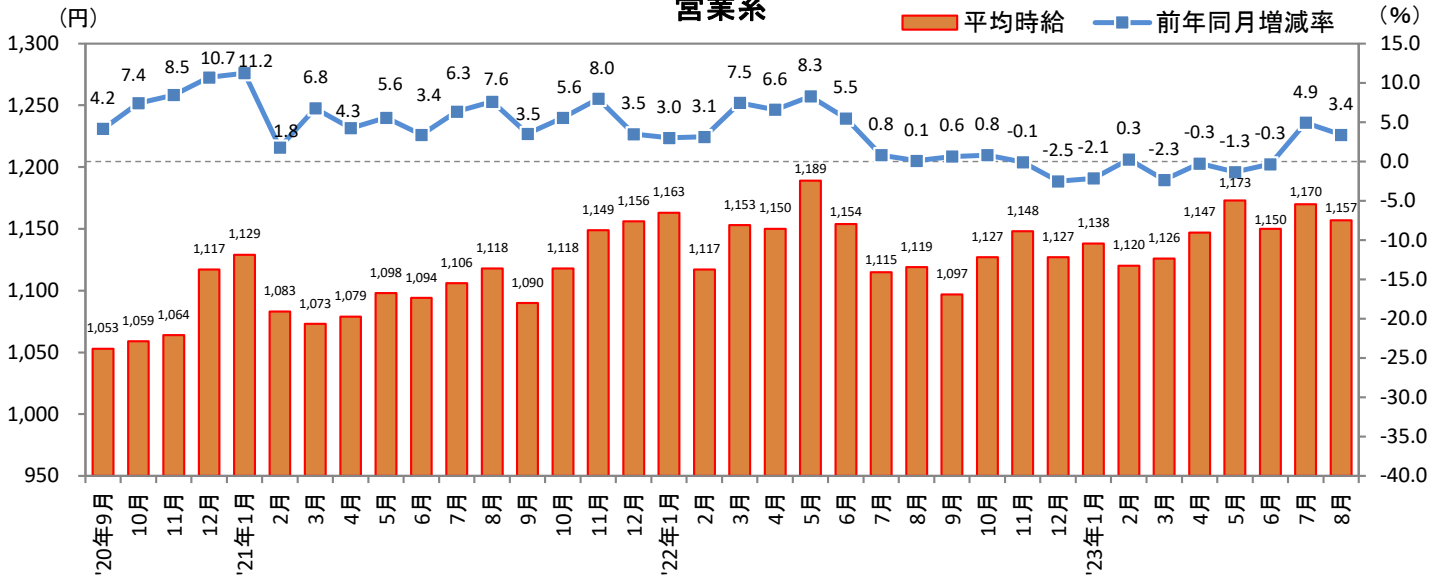

2023年9月14日

3. 福岡県 職種別 平均時給推移

販売・サービス系

フード系

製造・物流・清掃系

3. 福岡県 職種別 平均時給推移 (続き)

事務系

営業系