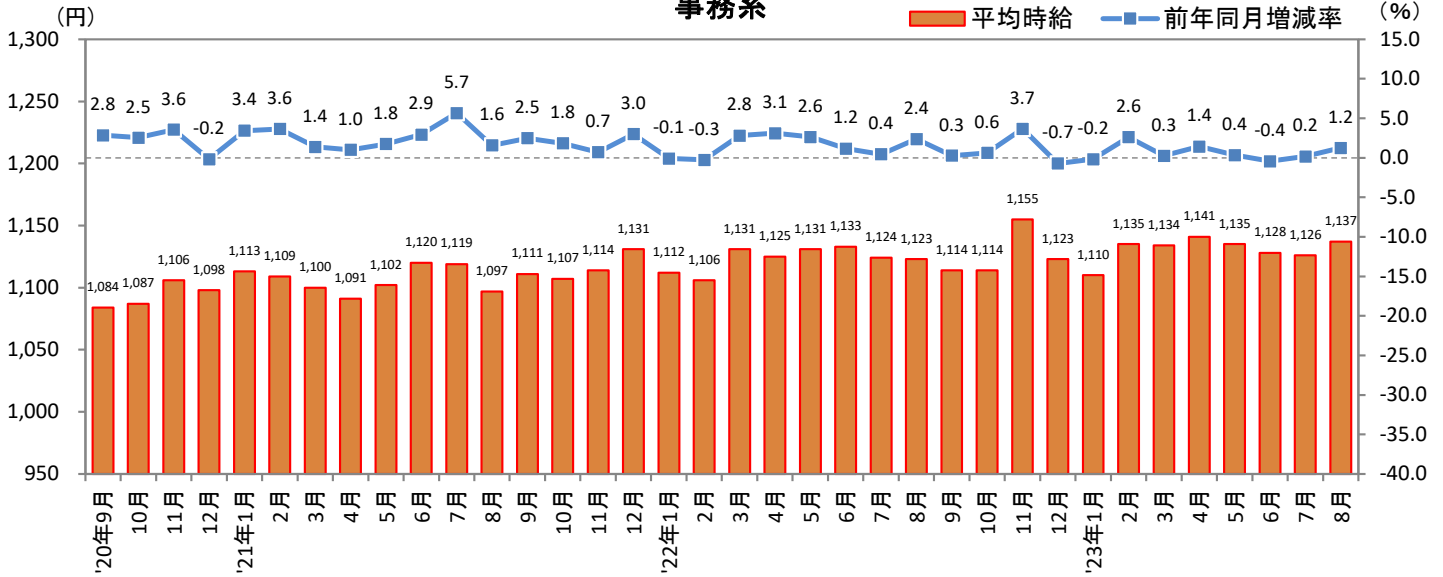

2023年9月14日

3. 福岡県 職種別 平均時給推移

販売・サービス系

フード系

製造・物流・清掃系

3. 福岡県 職種別 平均時給推移 (続き)

事務系

営業系