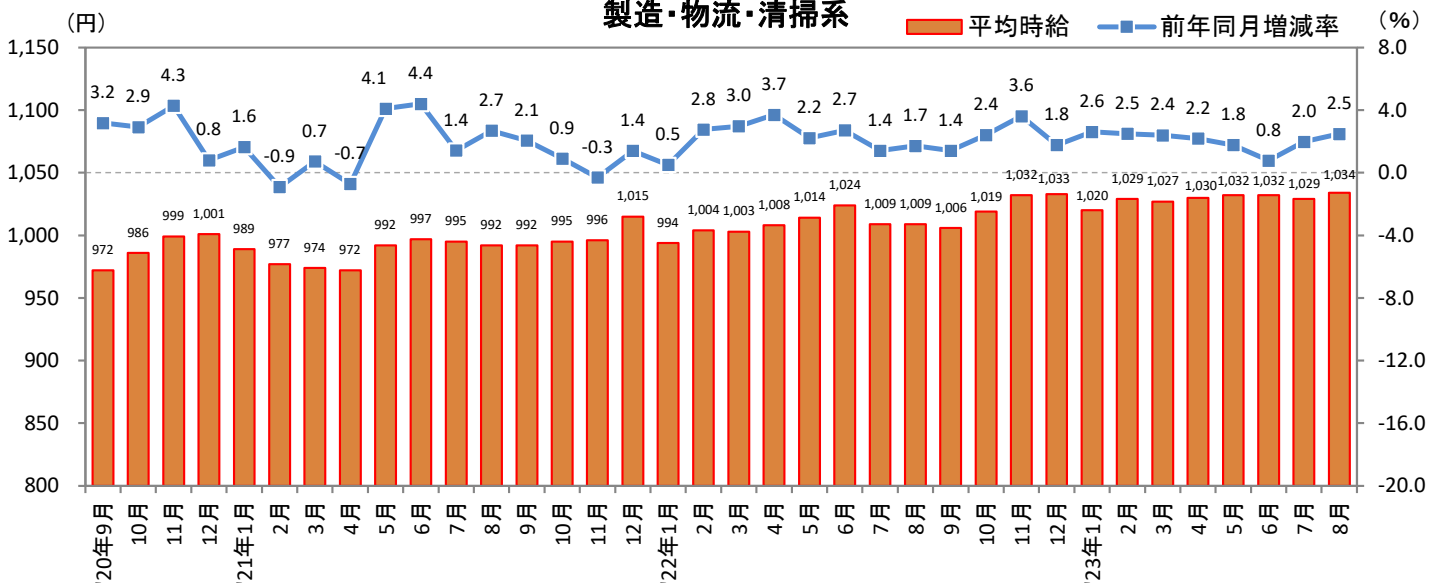

2023年9月14日

3. 福岡県 職種別 平均時給推移

販売・サービス系

フード系

製造・物流・清掃系

3. 福岡県 職種別 平均時給推移 (続き)

事務系

営業系