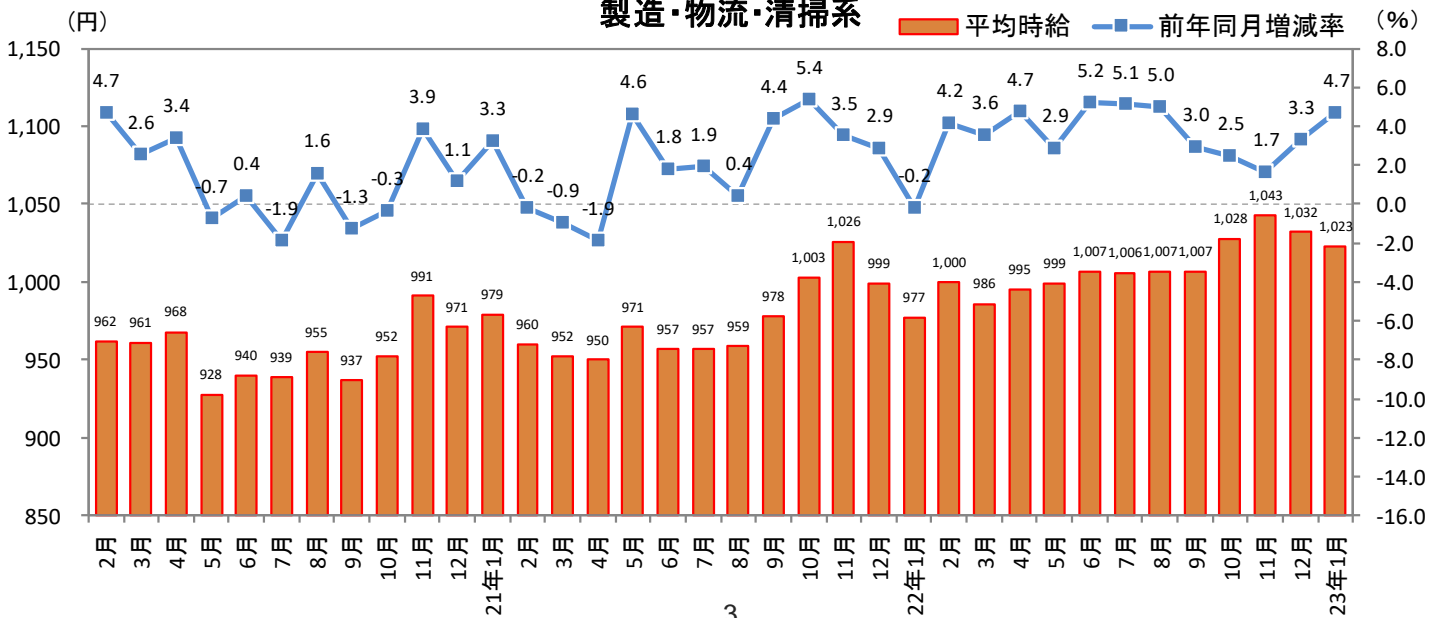

2023年2月14日

3. 北海道 職種別 平均時給推移

販売・サービス系

フード系

製造・物流・清掃系

3. 北海道 職種別 平均時給推移 (続き)

事務系

営業系