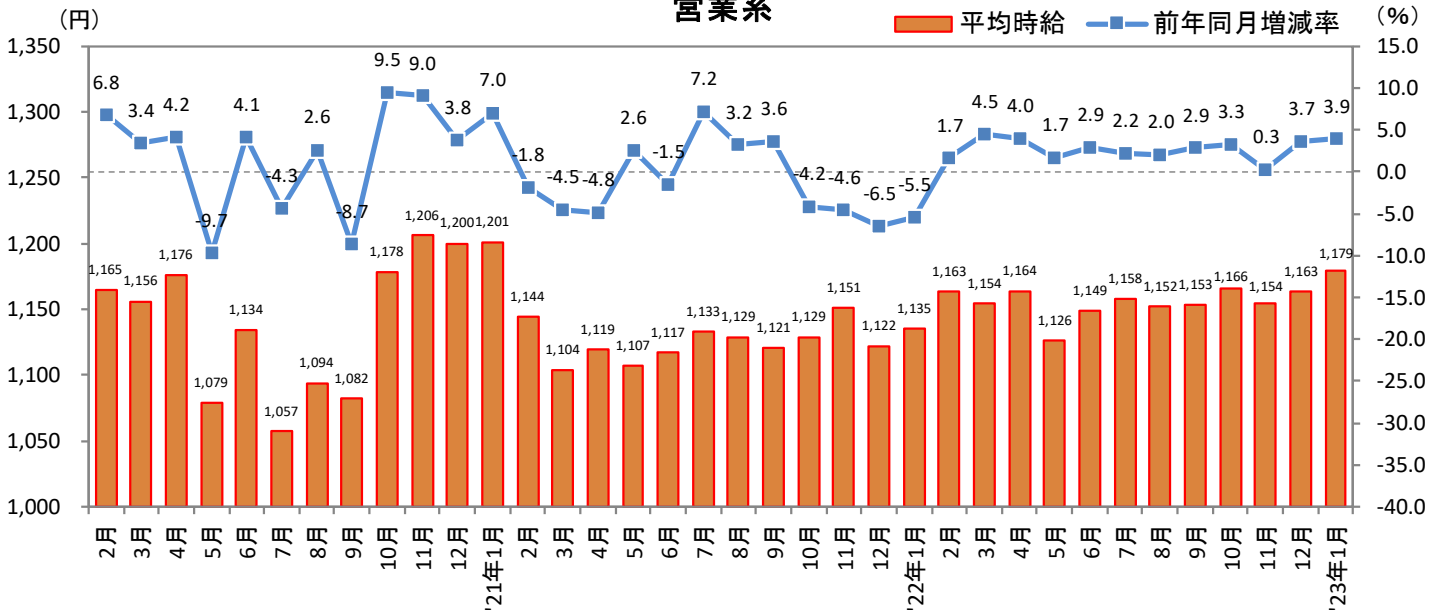

2023年2月14日

3. 北海道 職種別 平均時給推移

販売・サービス系

フード系

製造・物流・清掃系

3. 北海道 職種別 平均時給推移 (続き)

事務系

営業系