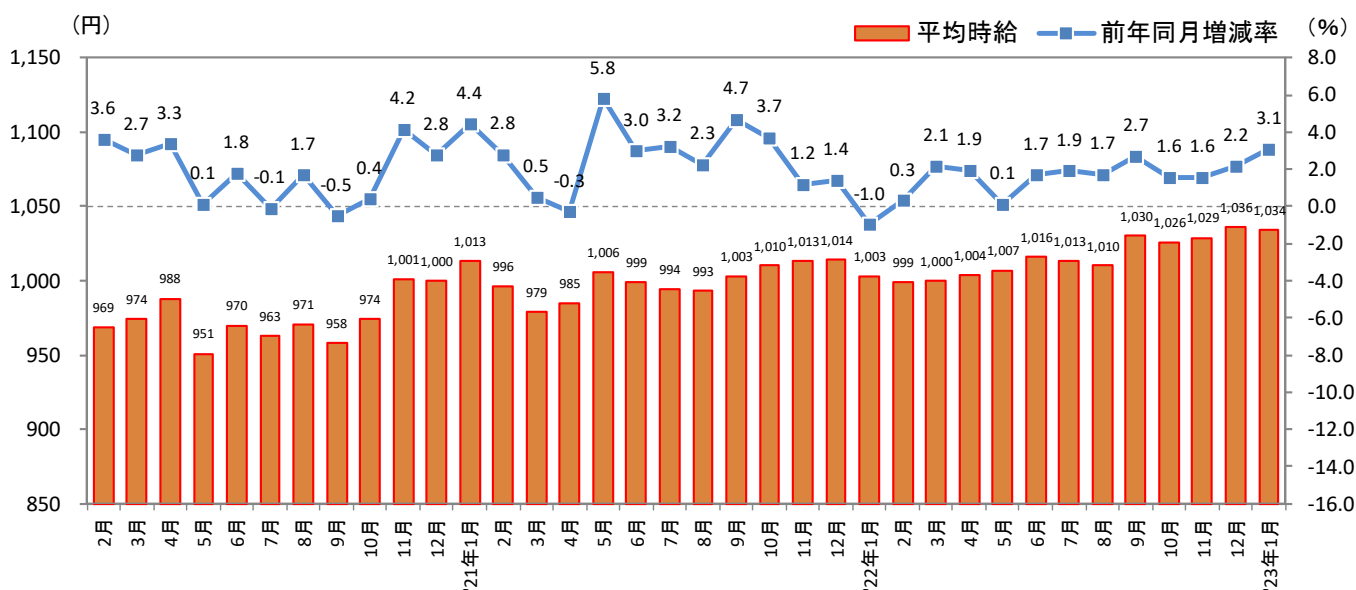

2023年2月14日

[北海道版]

— 2023年1月度 アルバイト・パート募集時平均時給調査 — 北海道の1月度平均時給は前年同月より31円増加の1,034円

株式会社リクルート（本社：東京都千代田区、代表取締役社長：北村 吉弘）の調査研究機関『ジョブズリサーチセンター（JBRC）』（<https://jbrc.recruit.co.jp/>）が、2023年1月度の「北海道版 アルバイト・パート募集時平均時給調査」をまとめましたので、ご報告致します。

本調査は、当社が企画運営する求人メディア『TOWNWORK』『fromAnavi』に掲載された求人情報より、「アルバイト・パート」募集の求人情報を抽出し、募集時平均時給を集計しております。

※各数値については四捨五入しているため、増減額および率が表記内の数値を集計した結果と一致しない場合があります。

■ 北海道の平均時給は1,034円（前年同月1,003円、前月1,036円）

1月度平均時給は前年同月より31円増加の1,034円（増減率+3.1%）、前月比は2円減少（同-0.2%）となった。職種別では「製造・物流・清掃系」（前年同月比増減額+46円、増減率+4.7%）、「フード系」（同+43円、+4.6%）、「専門職系」（同+42円、+3.9%）など全職種で前年同月比プラス。前月比は「事務系」（前月比増減額-12円、増減率-1.0%）、「製造・物流・清掃系」（同-9円、-0.9%）など5職種でマイナスとなった。

1. 北海道 平均時給推移

本件に関する
お問い合わせ先

<https://www.recruit.co.jp/support/form/>