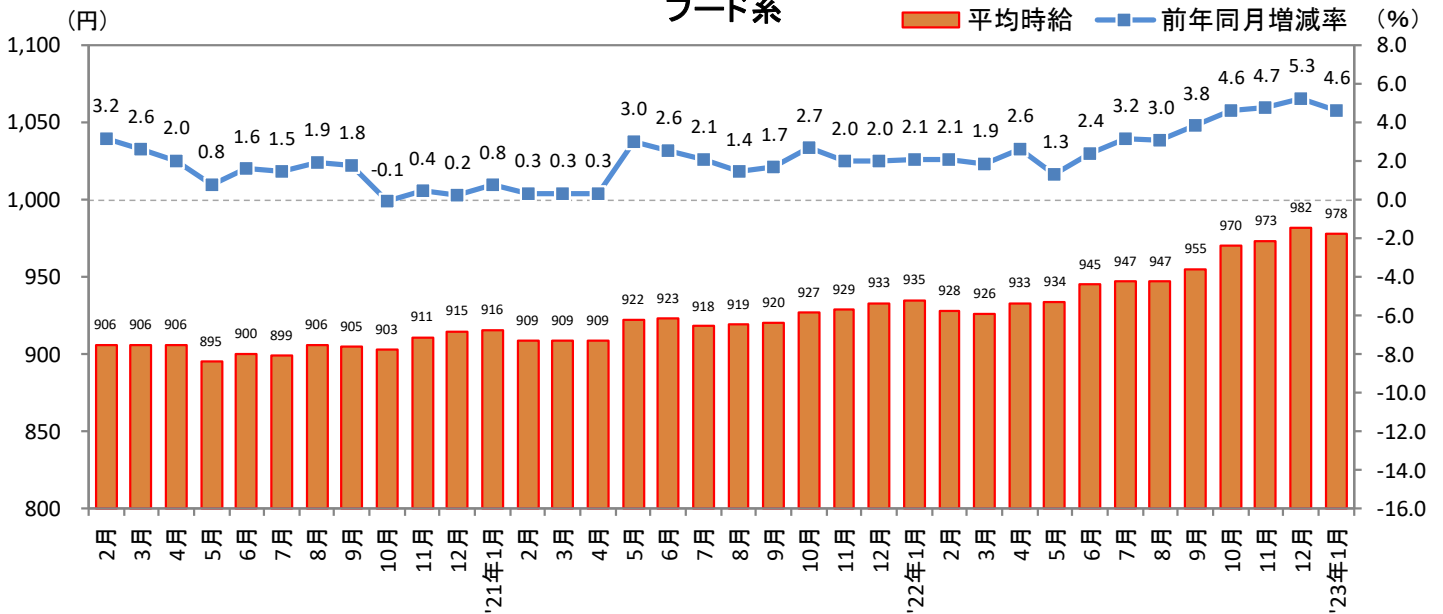

2023年2月14日

3. 北海道 職種別 平均時給推移

販売・サービス系

フード系

製造・物流・清掃系