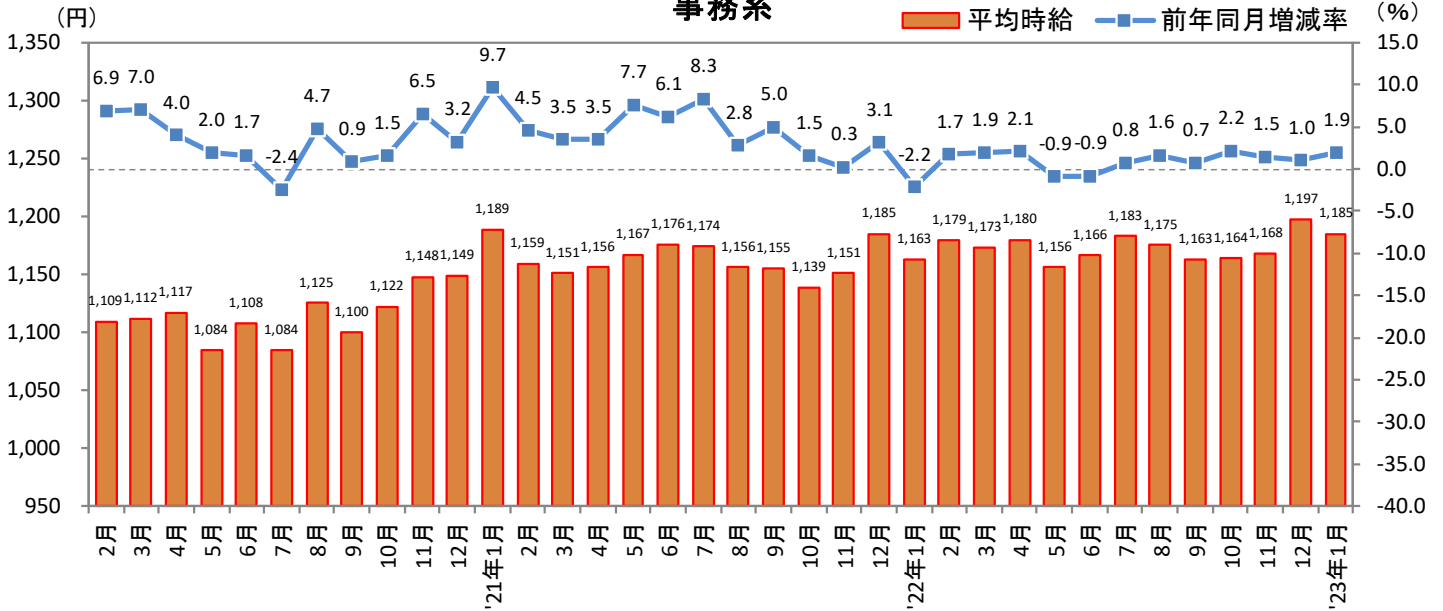

2023年2月14日

3. 北海道 職種別 平均時給推移

販売・サービス系

フード系

製造・物流・清掃系

3. 北海道 職種別 平均時給推移 (続き)

事務系

営業系