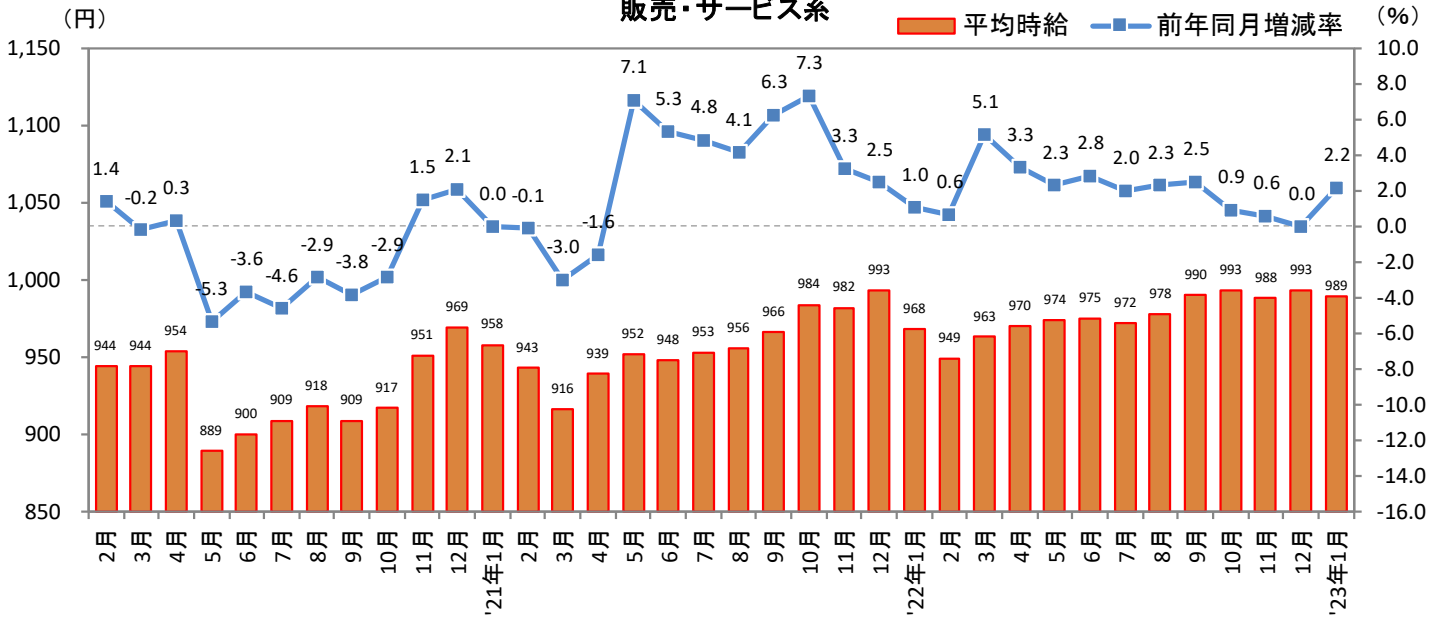

2023年2月14日

3. 北海道 職種別 平均時給推移

販売・サービス系