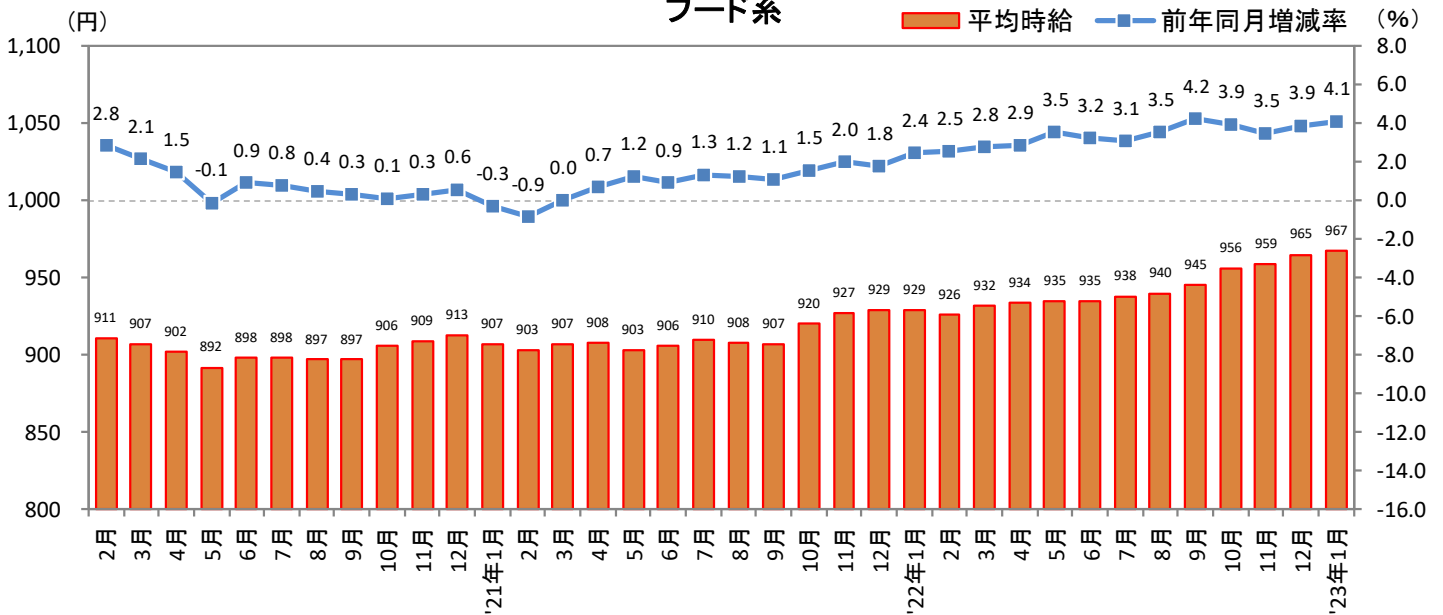

2023年2月14日

3. 福岡県 職種別 平均時給推移

販売・サービス系

フード系

製造・物流・清掃系