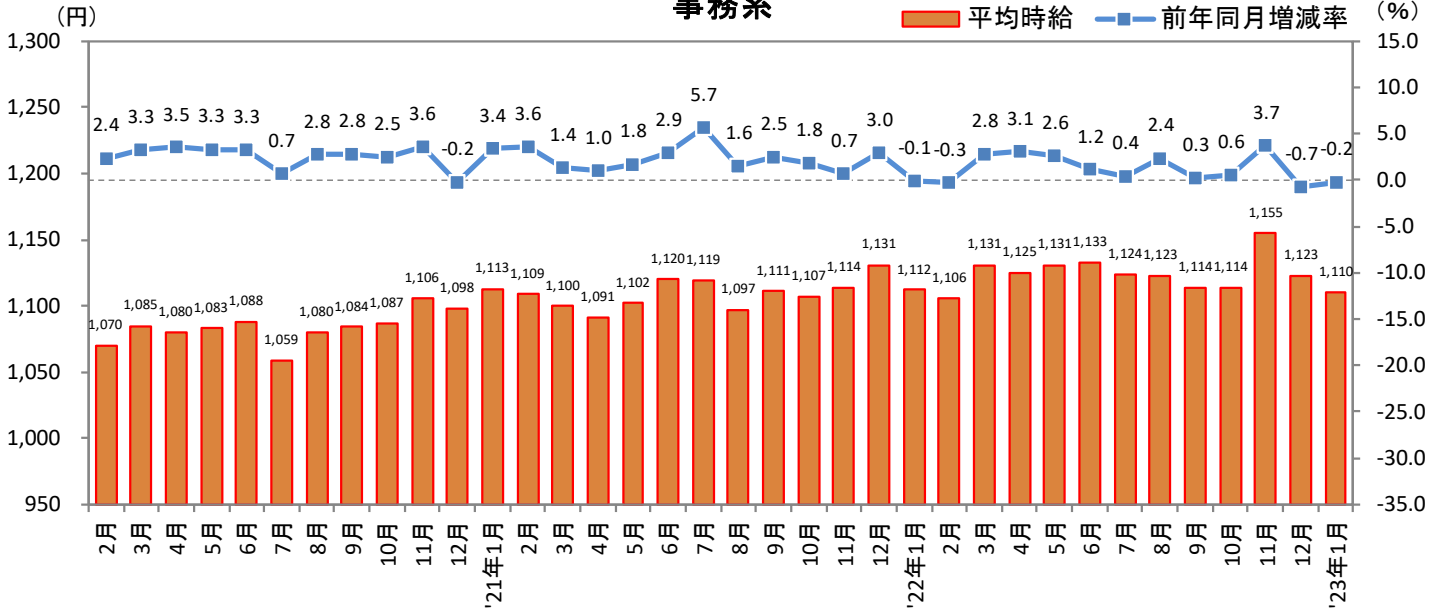

2023年2月14日

3. 福岡県 職種別 平均時給推移

販売・サービス系

フード系

製造・物流・清掃系

2023年2月14日

3. 福岡県 職種別 平均時給推移 (続き)

事務系