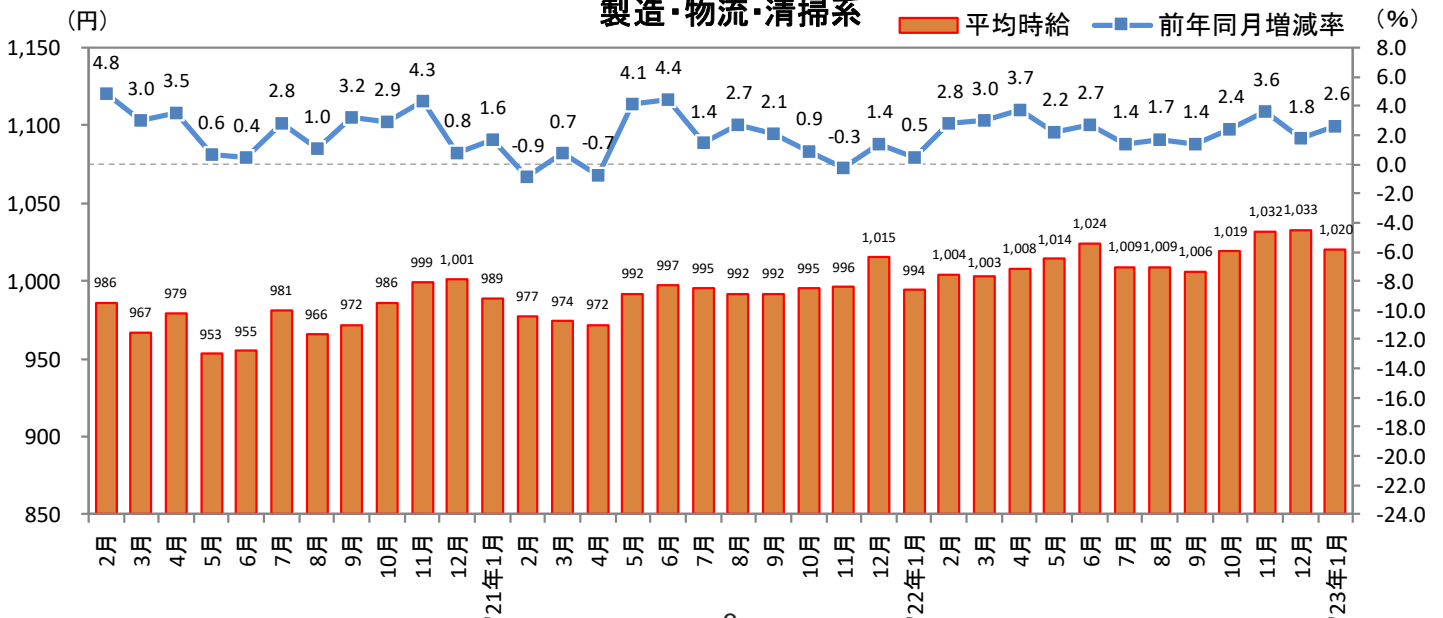

2023年2月14日

3. 福岡県 職種別 平均時給推移

販売・サービス系

フード系

製造・物流・清掃系

2023年2月14日

3. 福岡県 職種別 平均時給推移 (続き)

事務系