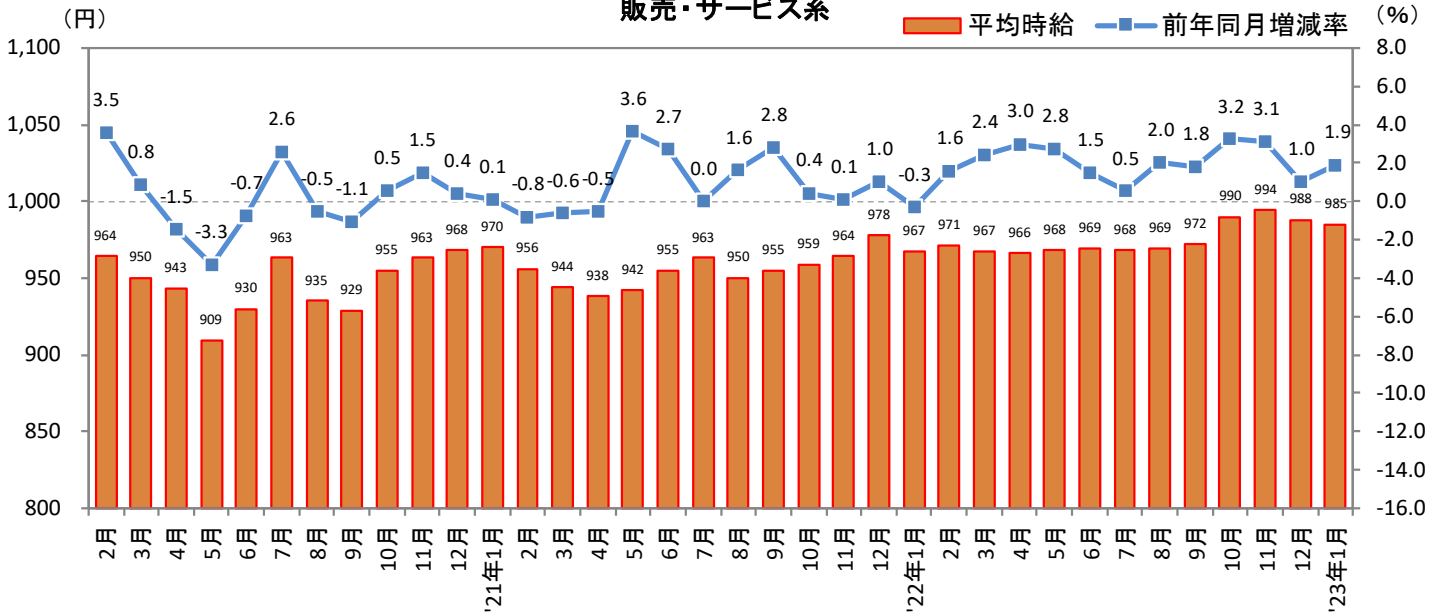

2023年2月14日

3. 福岡県 職種別 平均時給推移

販売・サービス系