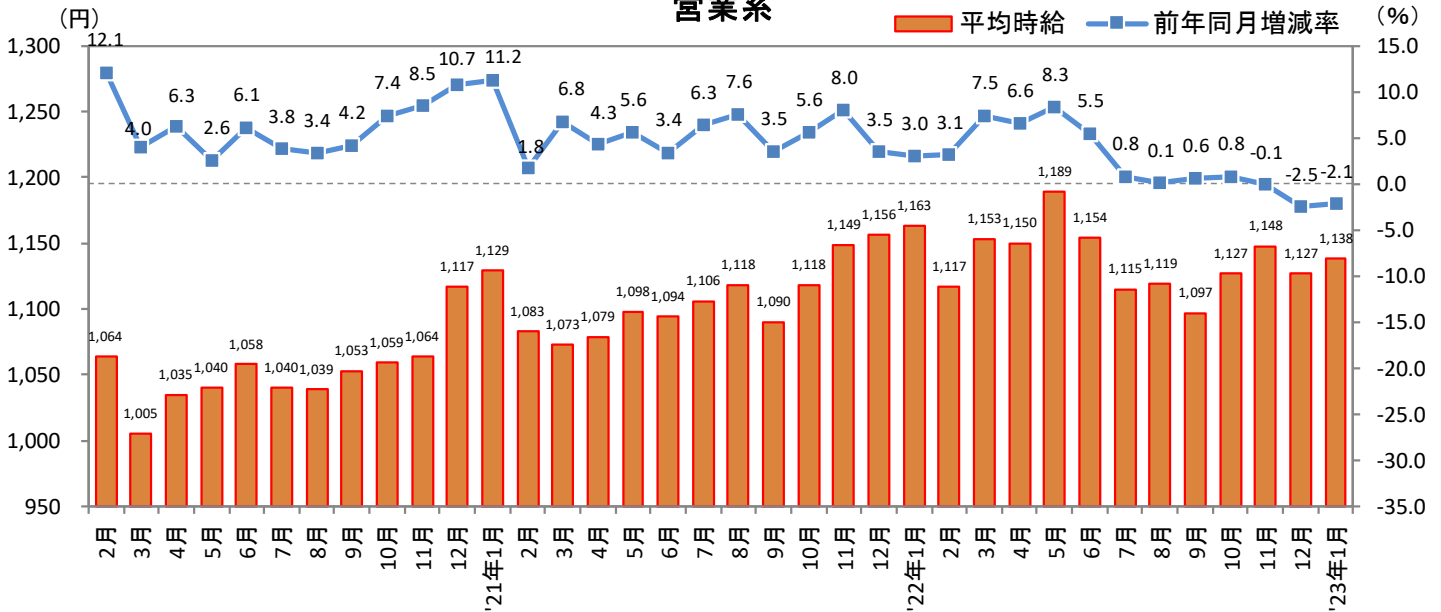

2023年2月14日

3. 福岡県 職種別 平均時給推移 (続き)

事務系

営業系

専門職系