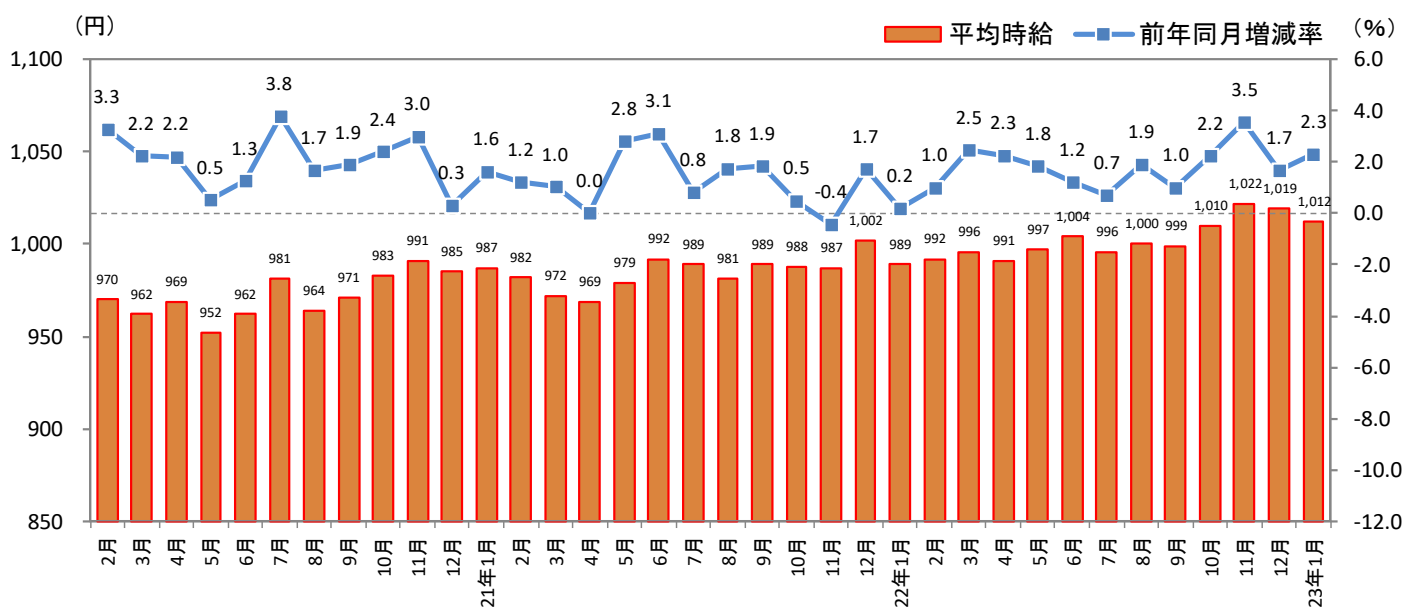

2023年2月14日

[福岡県版]

— 2023年1月度 アルバイト・パート募集時平均時給調査 — 福岡県の1月度平均時給は前年同月より23円増加の1,012円

株式会社リクルート（本社：東京都千代田区、代表取締役社長：北村 吉弘）の調査研究機関『ジョブズリサーチセンター（JBRC）』（<https://jbrc.recruit.co.jp/>）が、2023年1月度の「福岡県版 アルバイト・パート募集時平均時給調査」をまとめましたので、ご報告致します。

本調査は、当社が企画運営する求人メディア『TOWNWORK』『fromAnavi』に掲載された求人情報より、「アルバイト・パート」募集の求人情報を抽出し、募集時平均時給を集計しております。

※各数値については四捨五入しているため、増減額および率が表記内の数値を集計した結果と一致しない場合があります。

■ 福岡県の平均時給は1,012円（前年同月989円、前月1,019円）

23年1月度平均時給は前年同月より23円増加の1,012円（増減率+2.3%）、前月比は7円減少（同-0.7%）となった。職種別では「フード系」（前年同月比増減額+38円、増減率+4.1%）、「専門職系」（同+35円、+3.2%）など4職種で前年同月比プラス。前月比は「製造・物流・清掃系」（前月比増減額-13円、増減率-1.3%）、「事務系」（同-13円、-1.2%）など4職種でマイナスとなった。

1. 福岡県 平均時給推移

本件に関する
お問い合わせ先

<https://www.recruit.co.jp/support/form/>